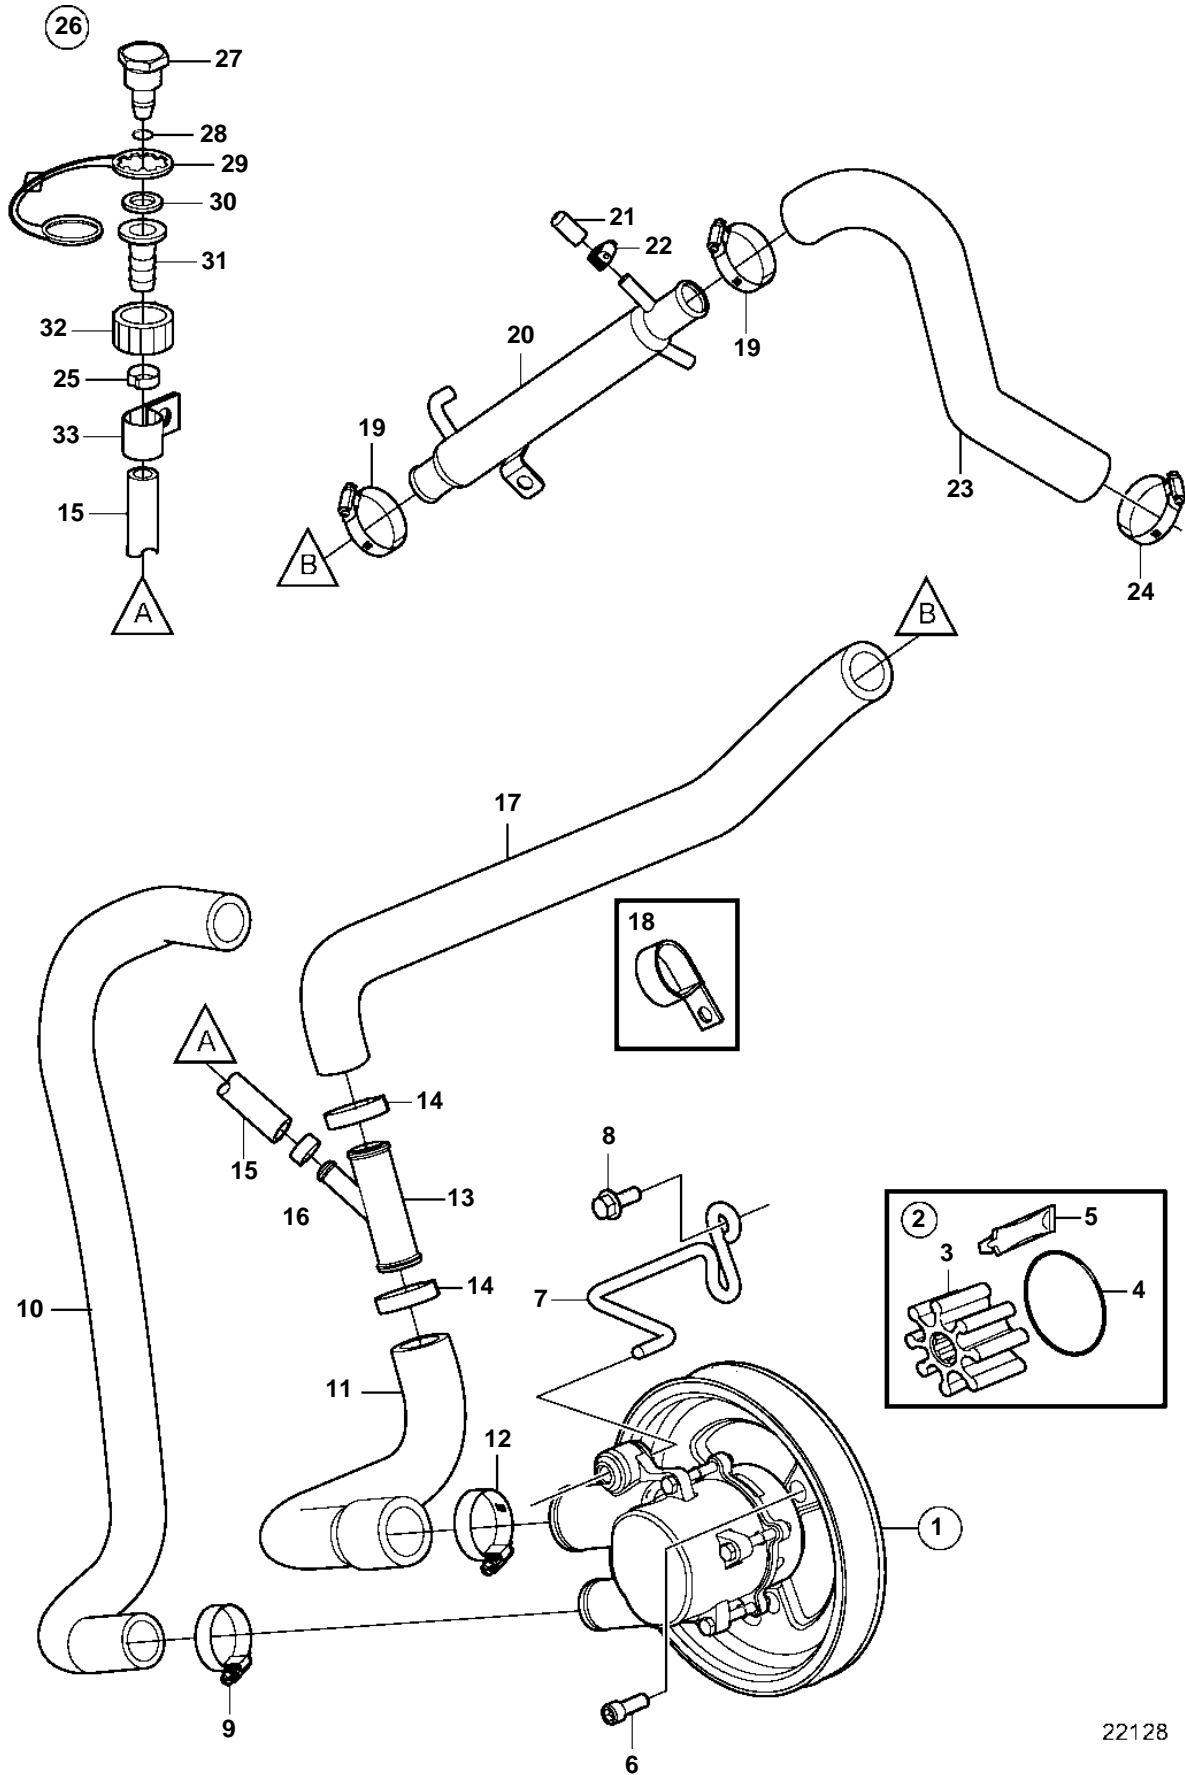

4.3GL-G

22128

4.3GL-G

REF	PART NO.	QTY	DESCRIPTION
1	3812519	1	Pump
2	3842786	1	· Kit
3		1	· · Impeller
4	3858938	1	· · O-ring
5		1	· · Lubricant, glycerin
6	3857939	3	Screw
7	3812240	1	Bracket
8	3860163	2	Screw
9	3863441	1	Hose clamp
10	3817817	1	Hose
11	3817822	1	Hose
12	3863440	1	Hose clamp
13	3862699	1	T-pipe
14	982645	2	Clamp
15	3862901	1	Hose
16	983168	1	Clamp
17	3862633	1	Hose
18	3853312	1	Clamp
19	3863444	2	Hose clamp
20	3862629	1	Oil cooler
21	3856766	1	Cardboard tube
22	3860413	1	Hose clamp
23	3817579	1	Hose
24	3812302	1	Hose clamp
25	983146	1	Clamp
26	3807440	1	Connector
27		1	· Cap
28	942978	1	· O-ring
29	3862082	1	· Retainer
30	3807664	1	· Washer
31		1	· Connector
32		1	· Connector
33	3862891	1	Attaching clamp