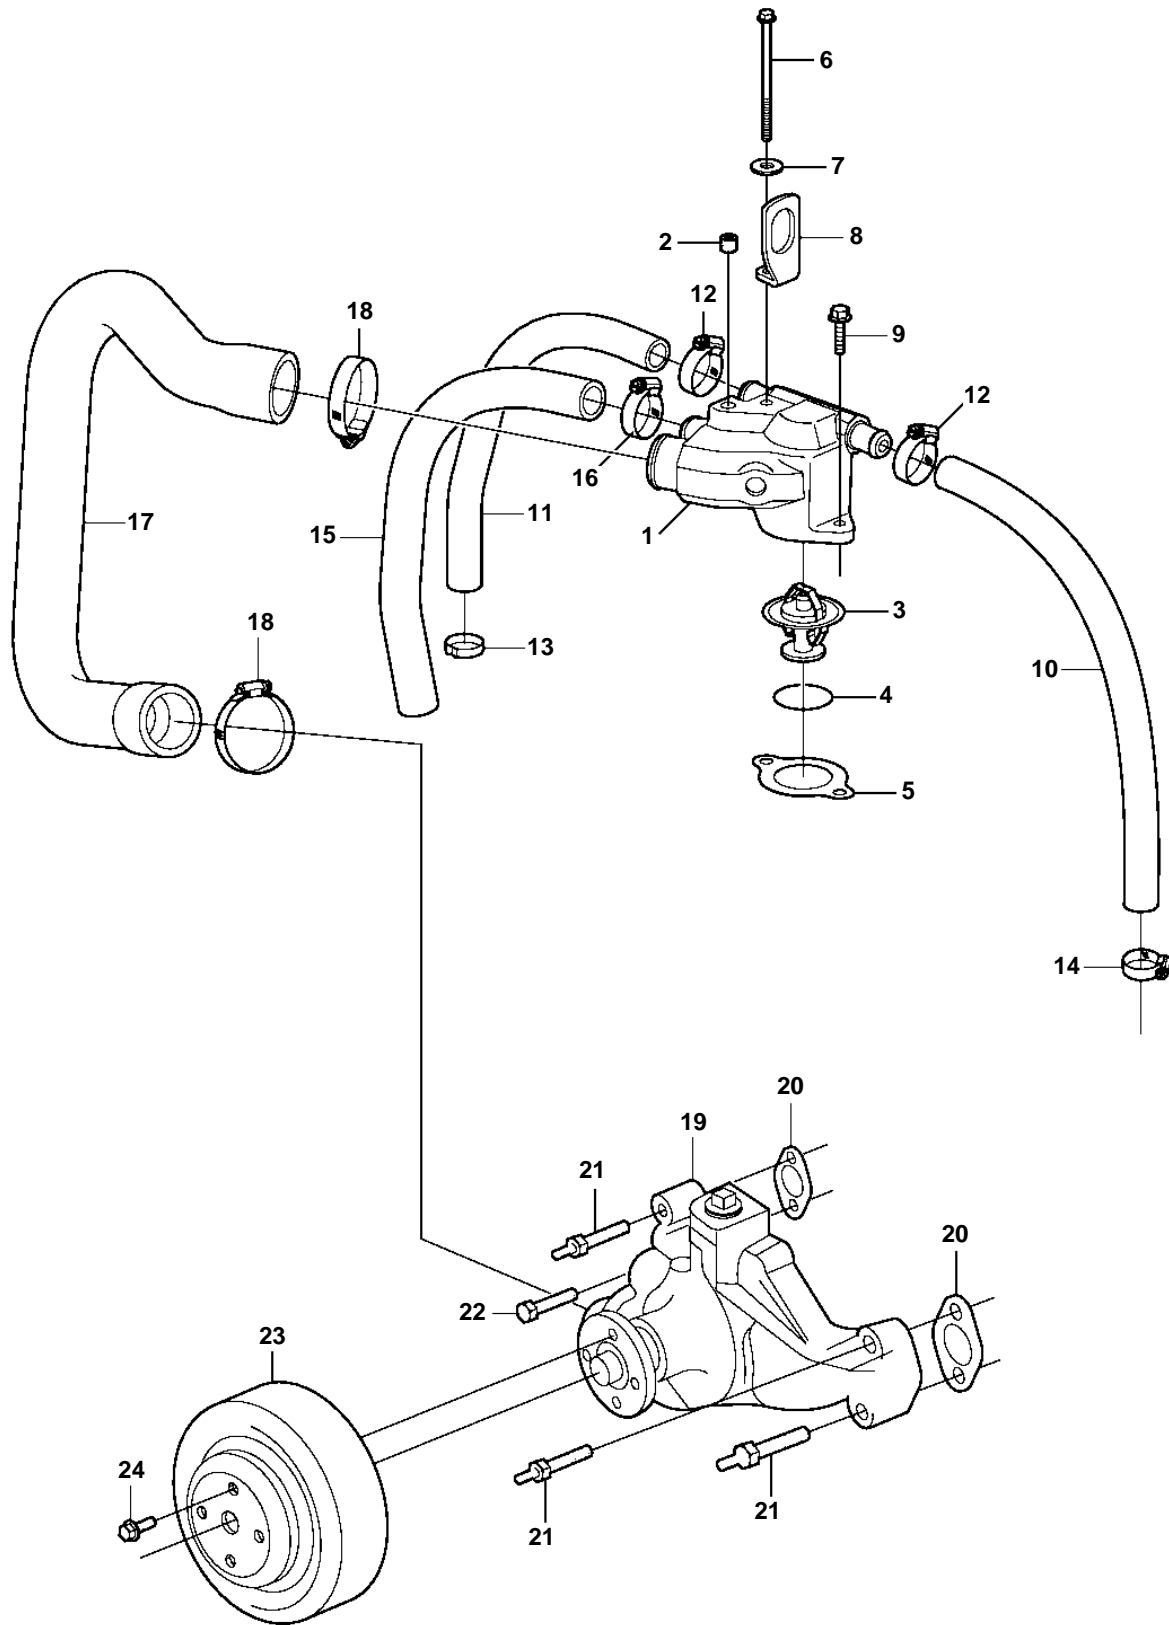

4.3GL-G

23369

4.3GL-G

REF	PART NO.	QTY	DESCRIPTION
1	3589553	1	Thermostat housing
2	3850740	1	Plug
3	3587597	1	Thermostat
4	983944	1	O-ring
5	3852111	1	Gasket
6	3853388	1	Screw
7	980933	1	Washer
8	3852649	1	Bracket
9	3853401	1	Screw
10	3860588	1	Hose
11	3862536	1	Hose
12	3863439	2	Hose clamp
13	982715	1	Clamp
14	982714	1	Clamp
15	3817817	1	Hose
16	3863441	1	Hose clamp
17	3860400	1	Hose
18	3863438	2	Hose clamp
19	3853850	1	Circulation pump
20	3852477	2	Gasket
21	3856147	3	Stud
22	3856137	1	Bolt
23	3860083	1	Pulley
24	3863054	4	Screw