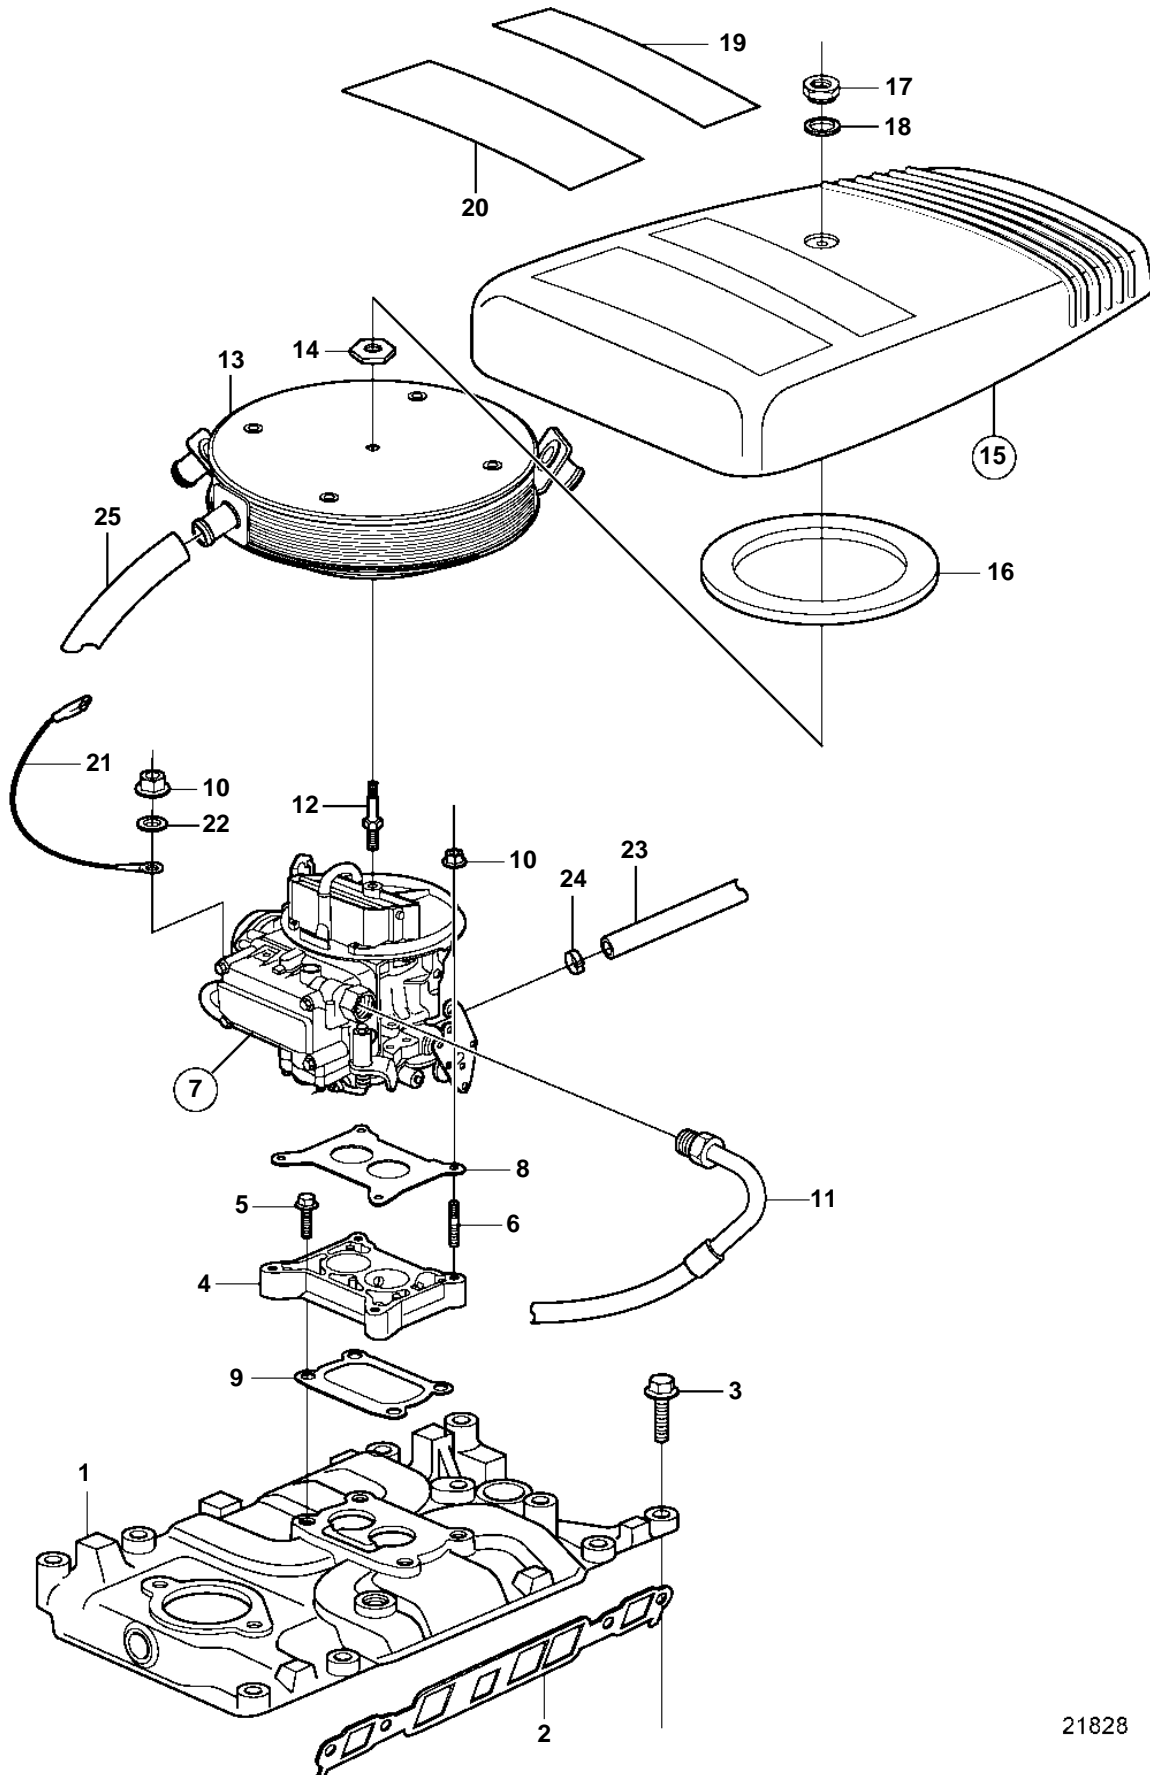

4.3GL-E, 4.3GL-EF

21828

## 4.3GL-E, 4.3GL-EF

REF	PART NO.	QTY	DESCRIPTION	NOTES
1	3855805	1	Manifold	
2	3855807	1	Gasket kit	
3	3856765	8	Screw	
4	3850056	1	Adapter	
5	3852864	4	Screw	
6	3853373	4	Stud	
7	3859066	1	Carburetor	
8	3853280	1	· Gasket	
9	3853279	1	· Gasket	
10	3852142	4	Nut	
11	3858220	1	Fuel line	
12	3853560	1	Stud	
13	3817372	1	Flame arrestor	
14	3853561	1	Nut	
15	3850510	1	Cover	
16	3850458	1	· Spacer	
17	3852749	1	Nut	
18	3852007	1	Washer	
19	3854980	1	Decal	VOLVO PENTA
20	3861889	1	Decal	4.3GL
21	3853845	1	Cable	
22	3852191	1	Washer	
23	3809328	1	Hose, PCV	
24	982663	2	Clamp	
25	3862744	1	Hose	TO VALVE COVER