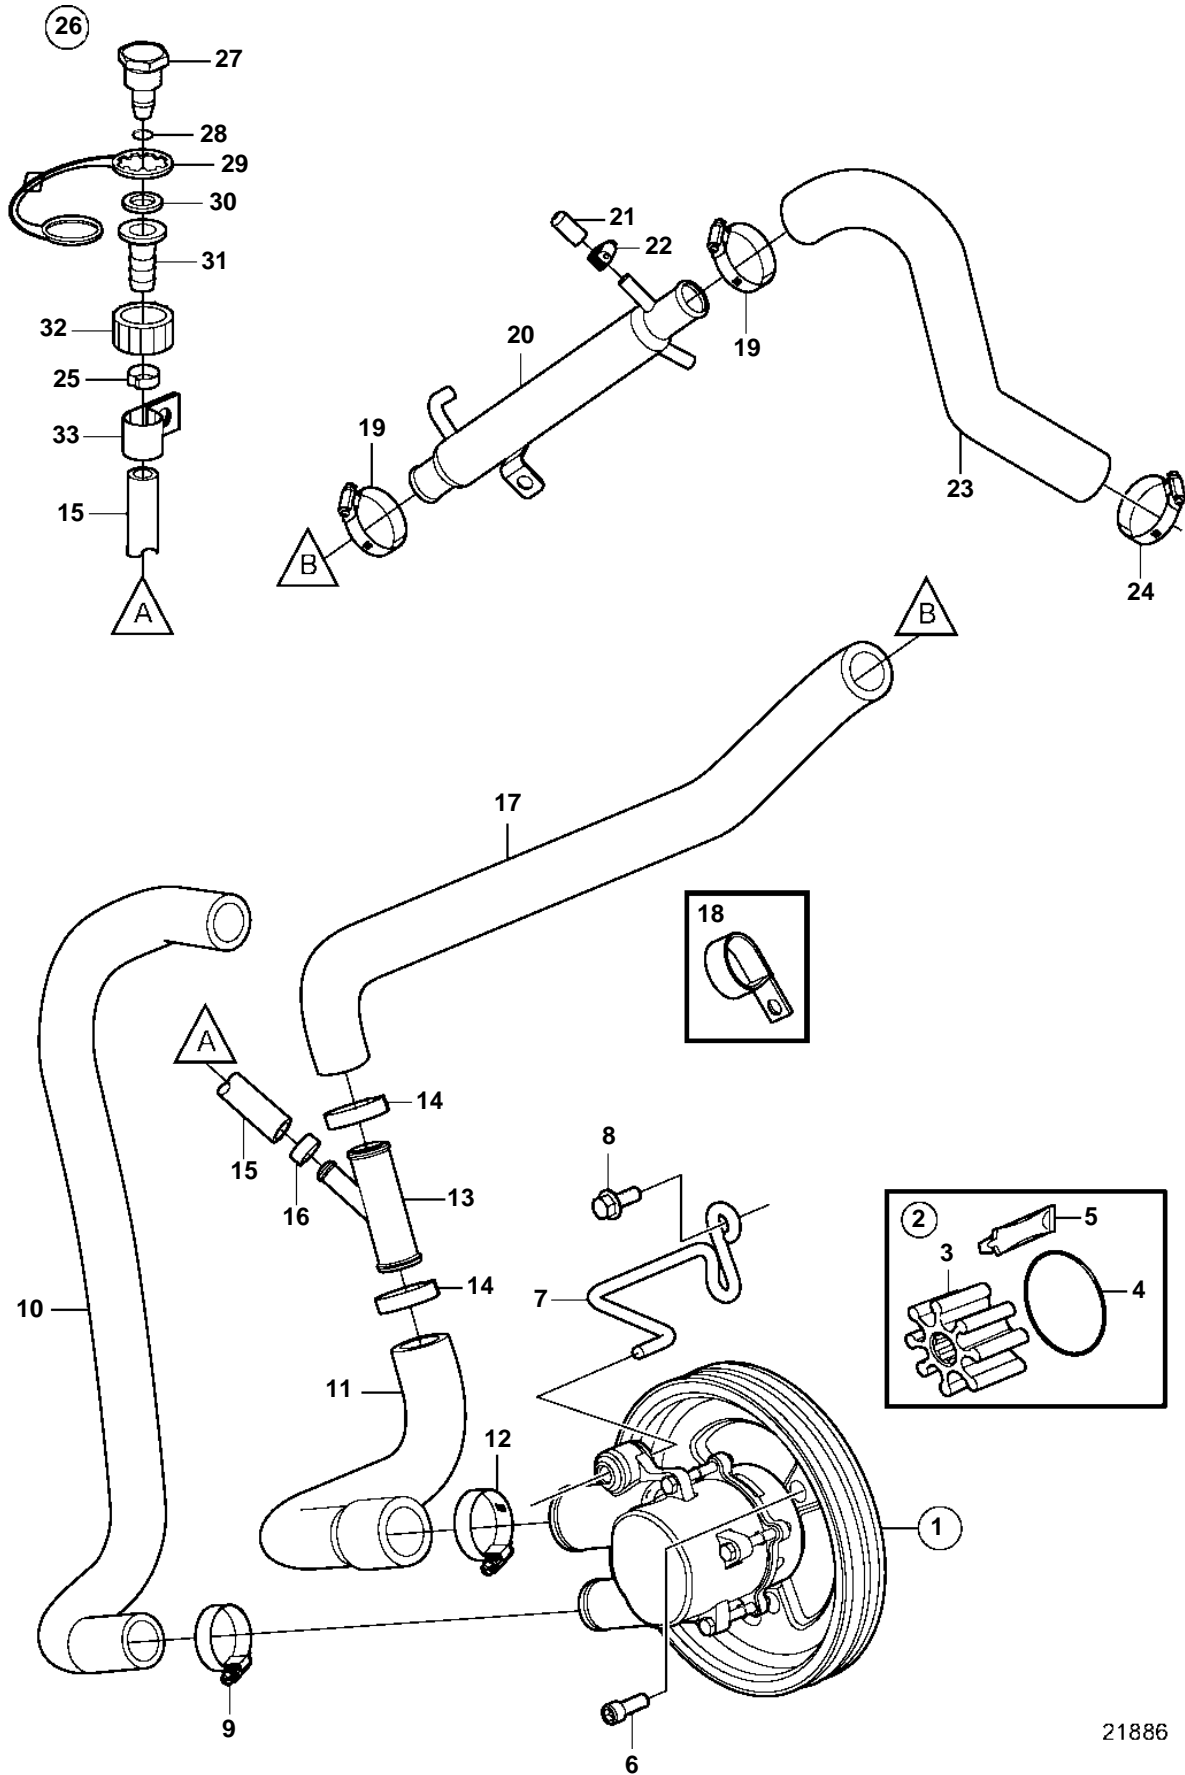

4.3GL-E

21886

4.3GL-E

REF	PART NO.	QTY	DESCRIPTION
1	3812520	1	Sea water pump
2	3842786	1	· Impeller kit
3		1	· · Impeller
4	3858938	1	· · O-ring
5		1	· · Lubricantglycerin
6	3857939	3	Screw
7	3812240	1	Bracket
8	3860163	2	Screw
9	3863441	1	Clamp
10	3817817	1	Hose
11	3817822	1	Hose
12	3863440	1	Clamp
13	3862699	1	T-pipe
14	982645	2	Clamp
15	3862901	1	Hose
16	983168	1	Clamp
17	3862633	1	Hose
18	3853312	1	Clamp
19	3863444	2	Clamp
20	3862629	1	Oil cooler
21	3856766	1	Cap
22	3860413	1	Clamp
23	3817579	1	Hose
24	3812302	1	Clamp
25	983146	1	Clamp
26	3807440	1	Flushing connection
27		1	· Cap
28	942978	1	· O-ring
29	3862082	1	· Retainer
30	3807664	1	· Seal
31		1	· Connector
32		1	· Connector
33	3862891	1	Clamp