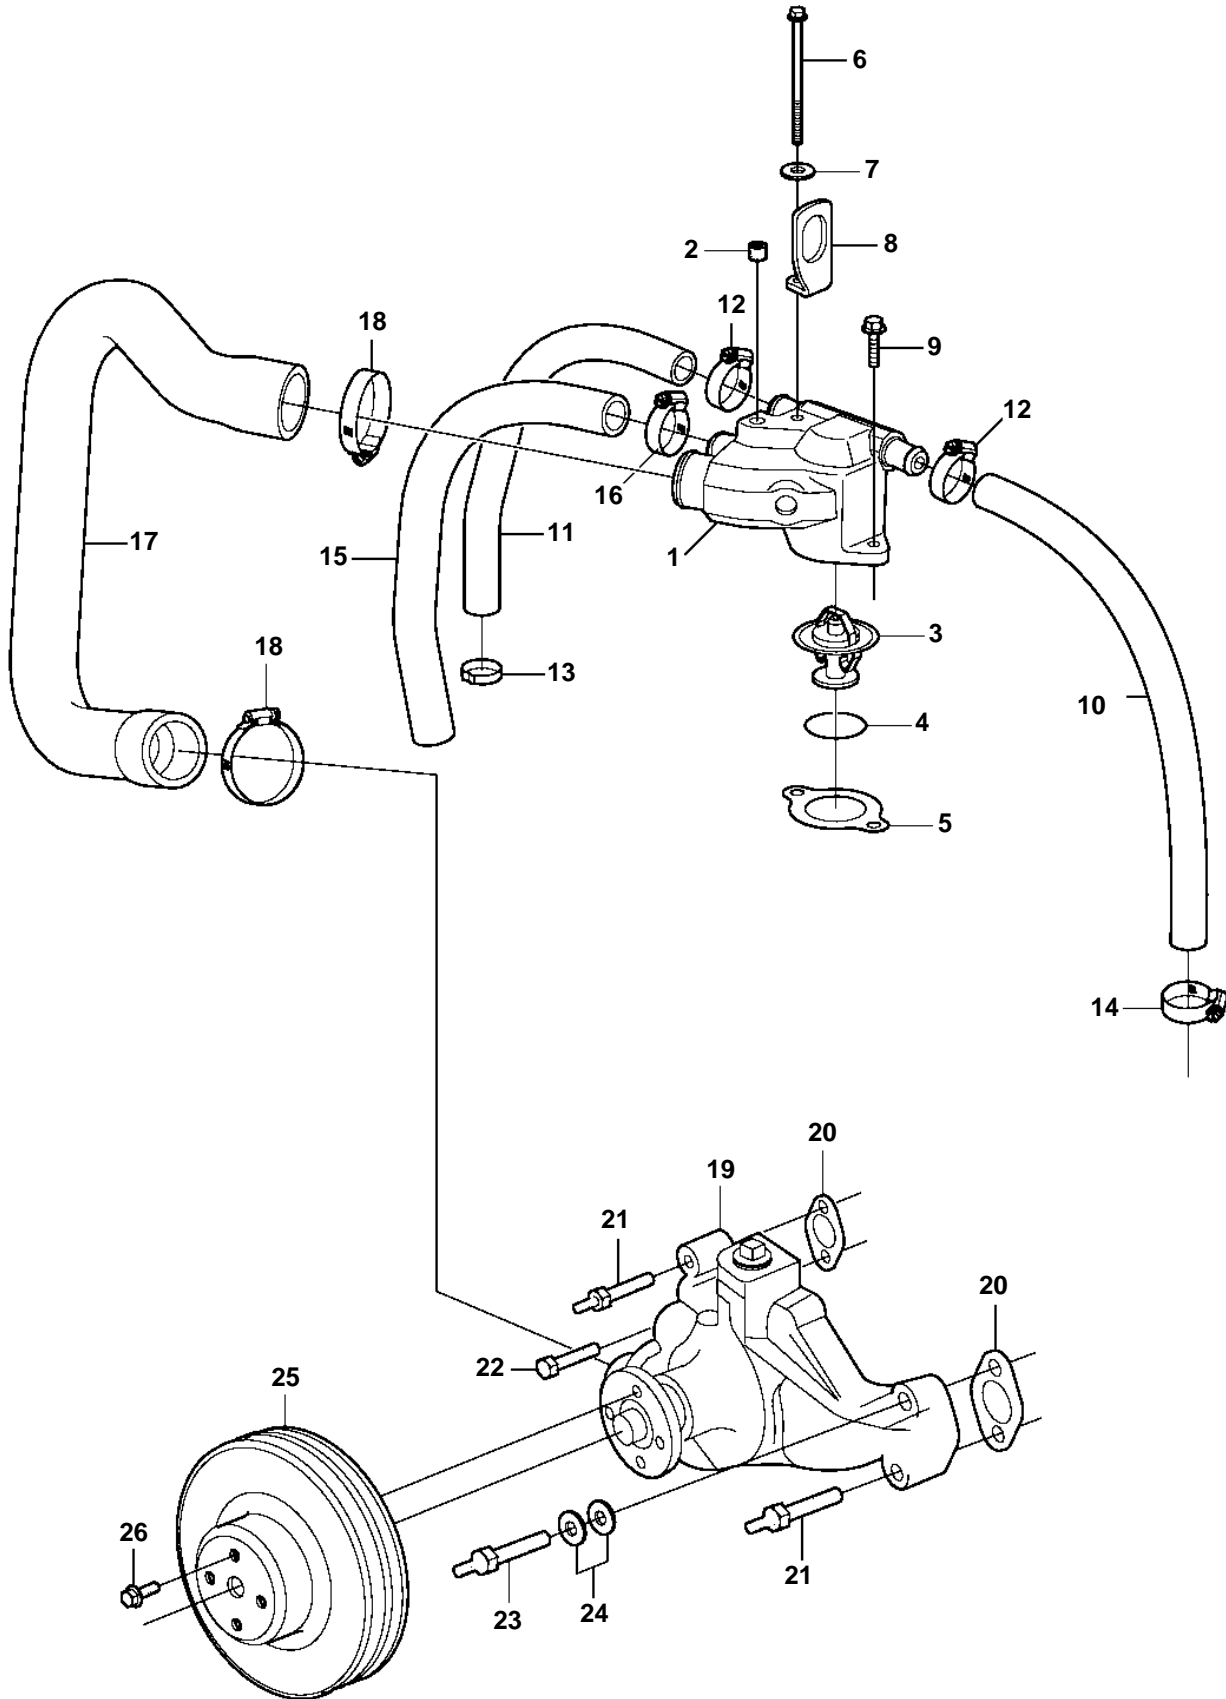

4.3GL-E

4.3GL-E

REF	PART NO.	QTY	DESCRIPTION
1	3589553	1	Thermostat housing
2	3850740	1	Plug
3	3587597	1	Thermostat
4	983944	1	O-ring
5	3852111	1	Gasket
6	3853388	1	Screw
7	980933	1	Washer
8	3852649	1	Bracket
9	3853401	1	Screw
10	3860588	1	Hose
11	3862536	1	Hose
12	3863439	2	Clamp
13	982715	1	Clamp
14	3812303	1	Clamp
15	3817817	1	Hose
16	3863441	1	Clamp
17	3860400	1	Hose
18	3863438	2	Clamp
19	3853850	1	Circulation pump
20	3852477	2	Gasket
21	3856147	2	Stud
22	3856137	1	Screw
23	3852507	1	Stud
24	980933	2	Washer
25	3852220	1	Pulley
26	3853390	4	Screw