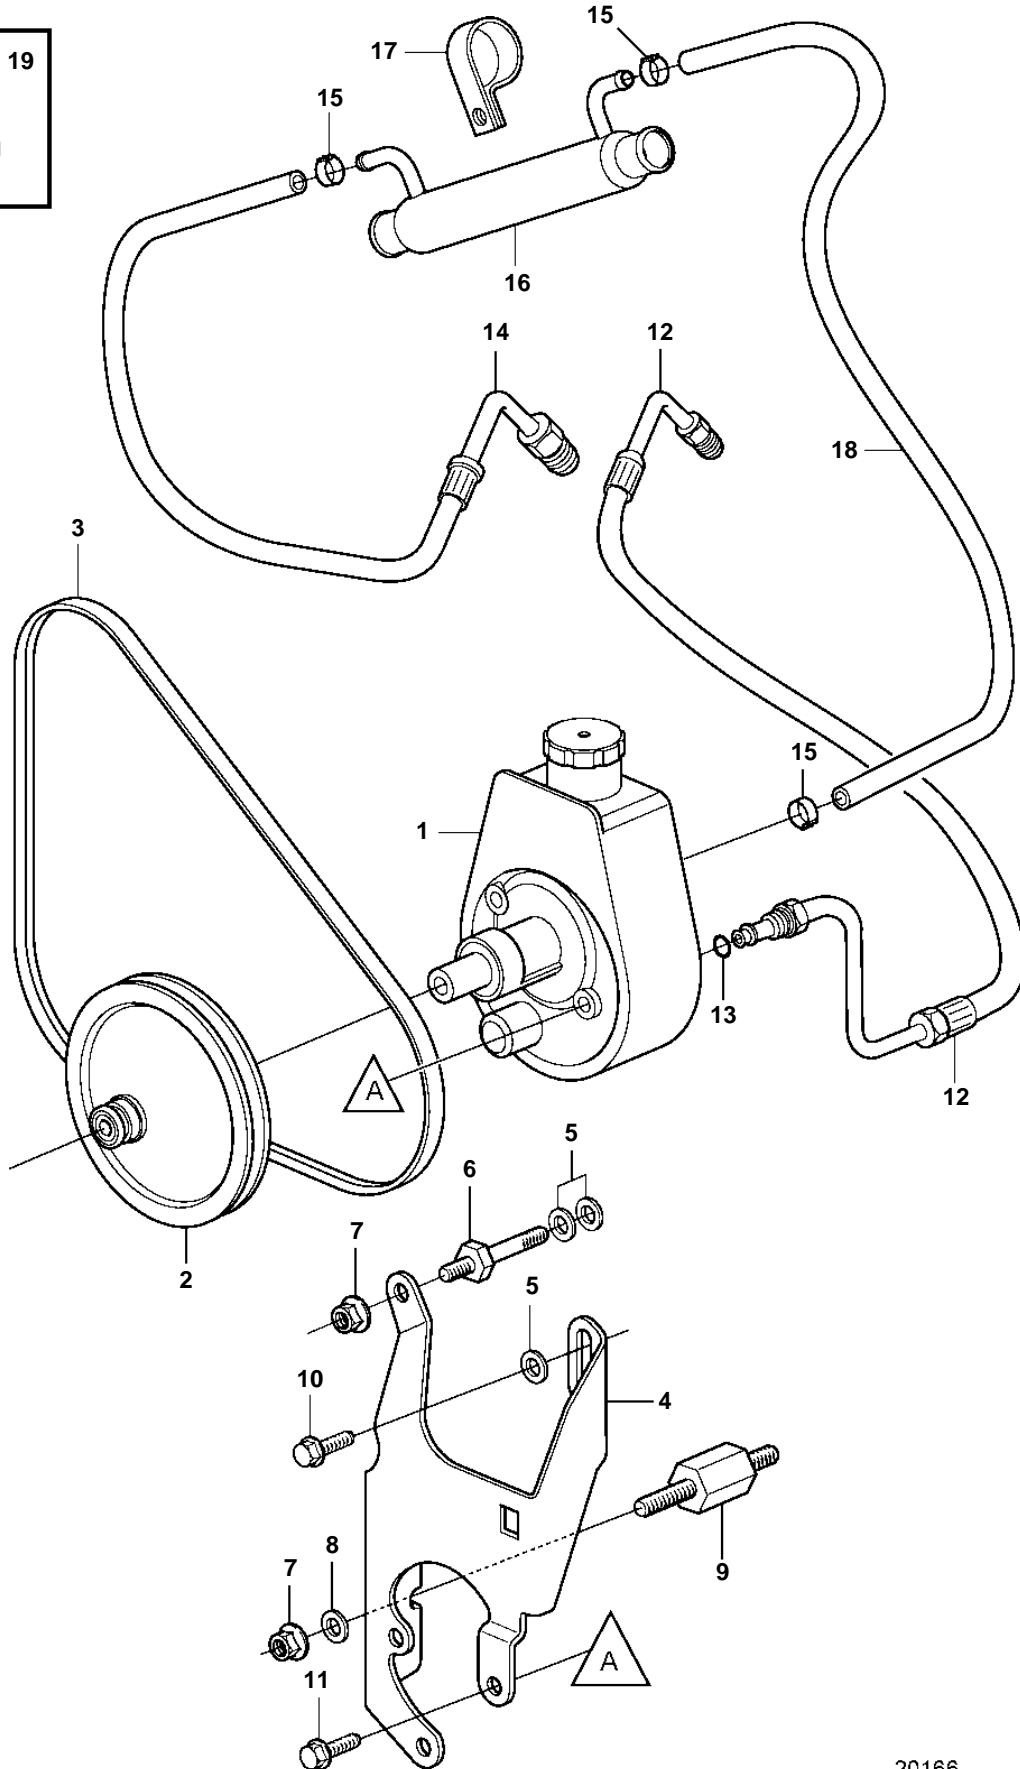

4.3GL-A

4.3GL-A

REF	PART NO.	QTY	DESCRIPTION	NOTES
1	3850491	1	Power steering pump	
2	3853804	1	Pulley	
3	3852464	1	V-belt	
4	3856871	1	Bracket	
5	3852162	3	Washer	
6	3852507	1	Stud	
7	3853403	2	Nut	
8	3852054	1	Washer	
9	3856973	1	Stud	
10	3853557	1	Screw	
11	3853405	3	Screw	
12	3853918	1	Hose	
13	3852497	1	O-ring	
14	3854056	1	Hose	
15	982663	3	Clamp	
16	3861786	1	Oil cooler	
17	3861788	1	Clamp	
18	3852839	1	Hose	
19	3852490	1	Clamp, loop	D=1.44"(36mm)
	3852837	1	Clamp, loop	D=1.10"(28mm)