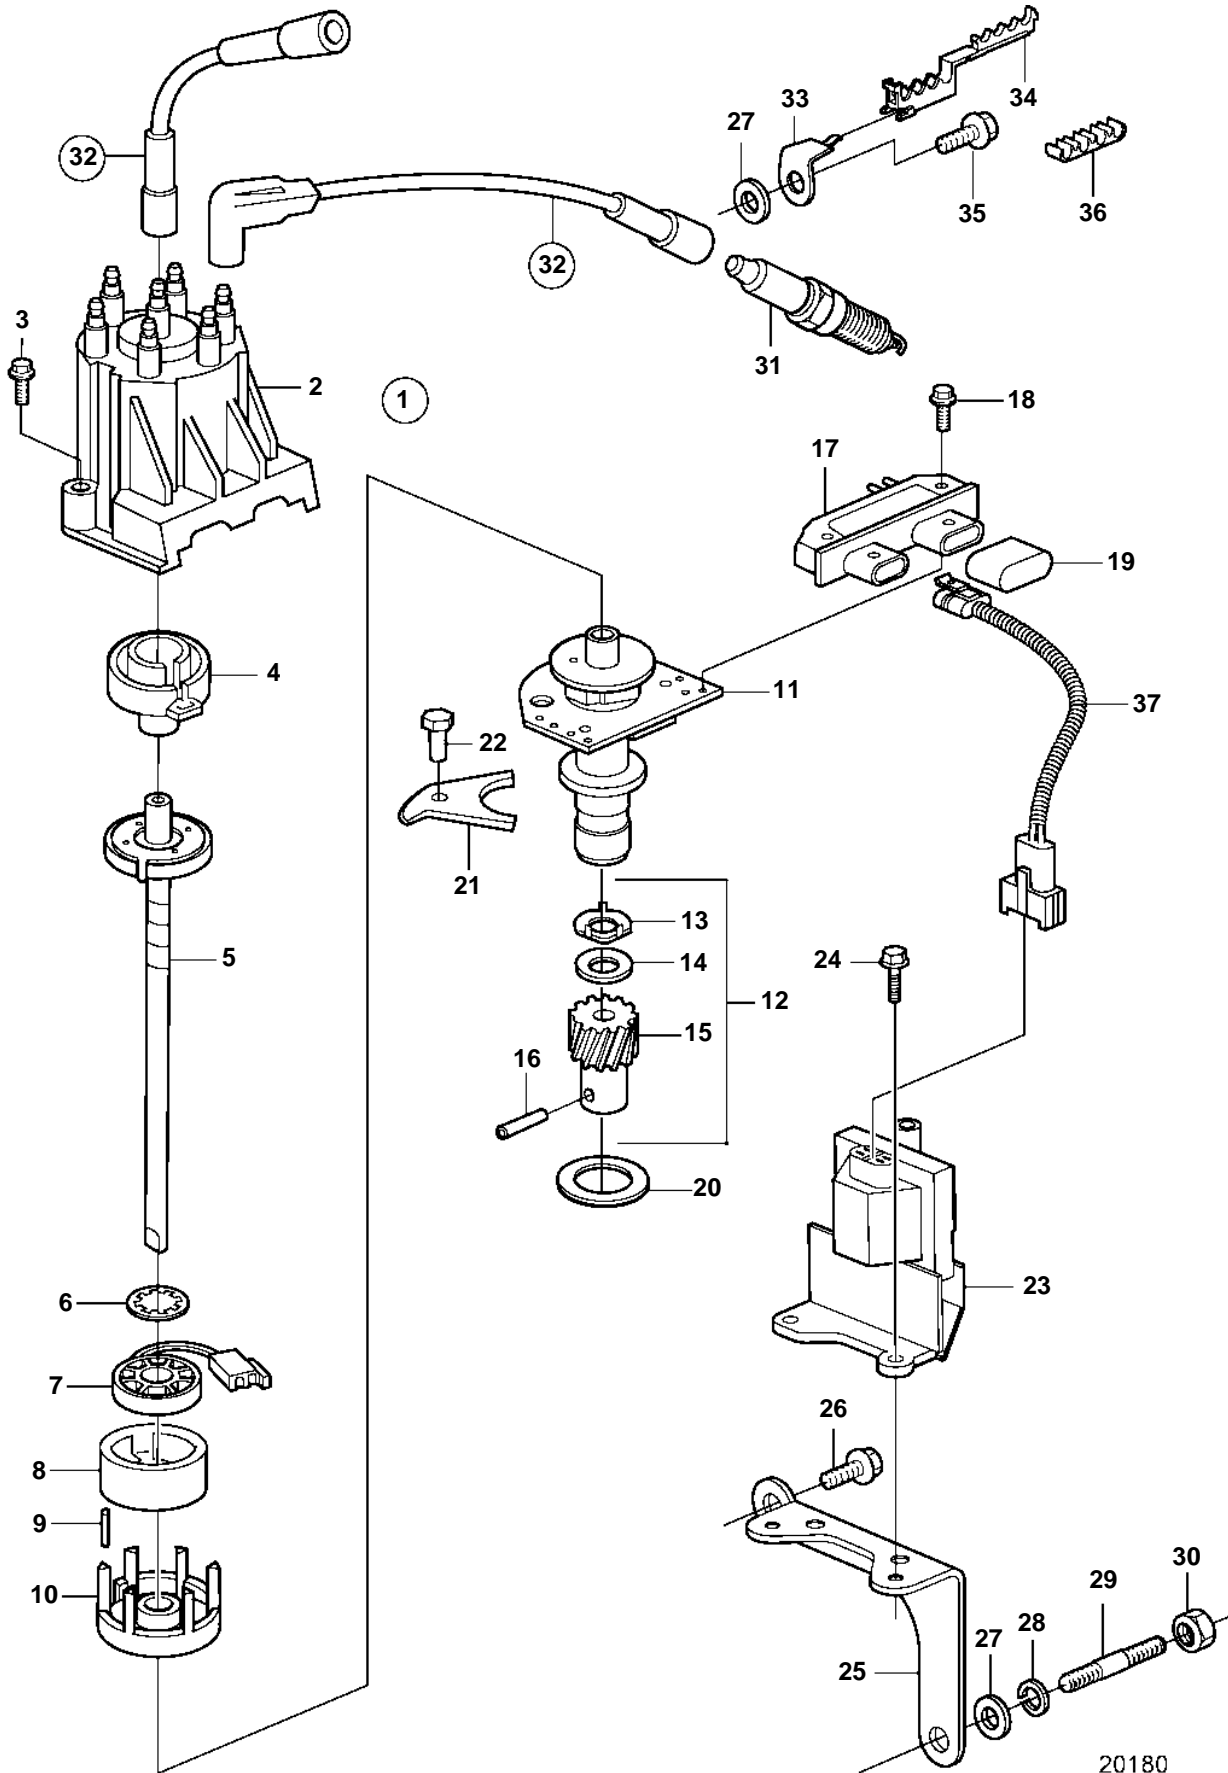

4.3GL-B

20180

4.3GL-B

REF	PART NO.	QTY	DESCRIPTION	NOTES
1		1	Distributor	NOT SERVICED
2	3854331	1	• Distributor cap	
3	3853318	2	• Screw	
4	3854311	1	• Rotor	
5	3854312	1	• Shaft	
6	3853317	1	• Retainer	
7	3854001	1	• Coil	
8	3854552	1	• Shield	
9	3853316	1	• Locating pin	
10	3854309	1	• Pole shoe	
11		1	• Housing	NOT SERVICED
12	3854557	1	• Repair kit	
13		1	• • Washer	
14		1	• • Washer	
15		1	• • Gear	
16		1	• • Pin	
17	3854003	1	• Module	
18	3853319	2	• Screw	
19	3850645	1	Cap	
20	3852109	1	Gasket	
21	3852108	1	Clamp	
22	3856129	1	Screw	
23	3862167	1	Ignition coil	
24	982285	2	Flange screw	
25	3863294	1	Bracket	
26	946472	1	Screw	
27	980933	3	Washer	
28	3852046	1	Lock washer	
29	3857937	1	Stud	
30	971071	1	Nut	
31	3858997	1	Spark plug kit	6 PACK
	3858998	X	Spark plug kit	24 PACK
32	3857165	1	Ignition cable kit	
33	3856052	2	Bracket	
34	3852619	2	Retainer	
35	3853419	1	Screw	
36	3852491	2	Retainer	
37	3854084	1	Cable	