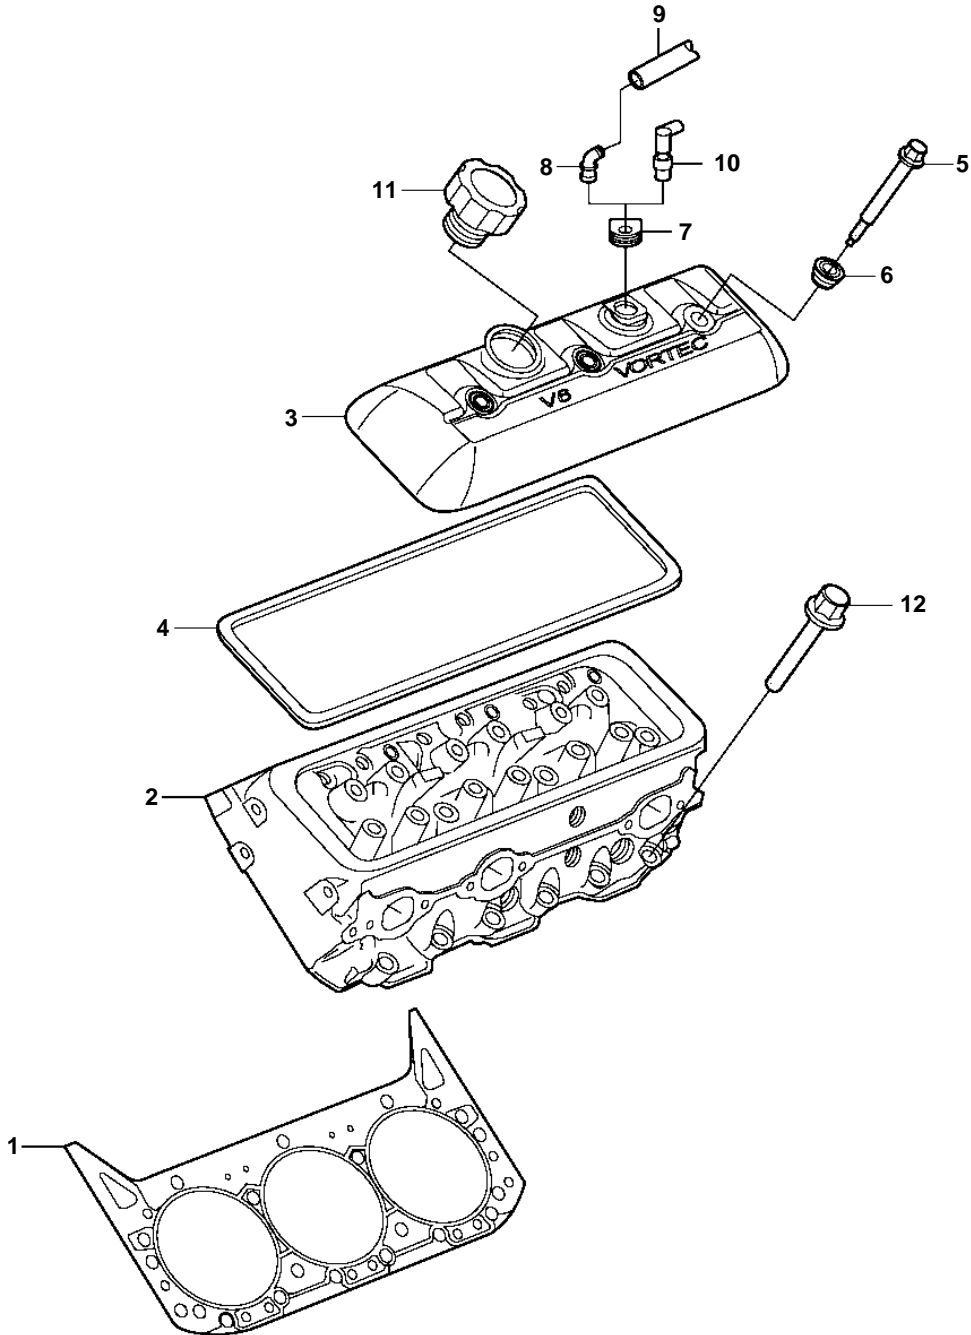

4.3GL-D

20152

4.3GL-D

REF	PART NO.	QTY	DESCRIPTION	NOTES
1	3854299	2	Gasket	
2	3861911	2	Cylinder head	
3	3854949	1	Valve cover	PORT
	3854948	1	Valve cover	STARBOARD
4	3854942	2	· Gasket	
5	3854946	6	· Screw	
6	3855020	6	· Grommet	
7	3854947	1	Grommet	
8	3852104	1	Elbow	
9	3862744	1	Hose	TO FLAME ARRESTOR
10	3856884	1	Valve	CRANKCASE VENTILATION
11	3854944	1	Oil filler cap	
12	3856122	10	Screw	L=3 51/64" (96mm)
	3856123	4	Screw	L=3 1/16" (78mm)
	3856124	10	Screw	L=1.62" (41mm)
13	3862594	2	Bracket	
14	3860163	2	Screw	
15	3853557	2	Screw	