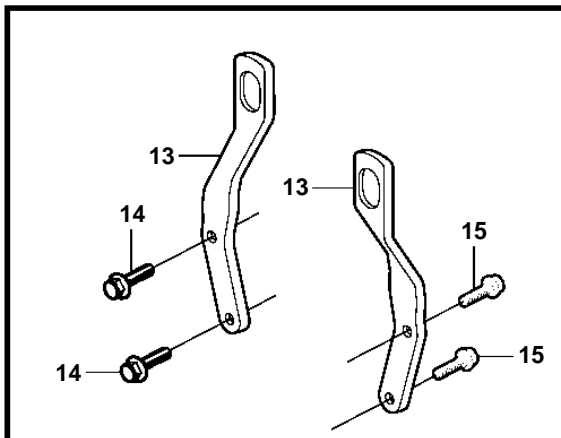

4.3GL-D

20152

4.3GL-D

REF	PART NO.	QTY	DESCRIPTION	NOTES
1	3854299	2	Gasket	
2	3861911	2	Cylinder head	
3	3854949	1	Valve cover	PORT
	3854948	1	Valve cover	STARBOARD
4	3854942	2	· Gasket	
5	3854946	6	· Screw	
6	3855020	6	· Grommet	
7	3854947	1	Grommet	
8	3852104	1	Elbow	
9	3862744	1	Hose	TO FLAME ARRESTOR
10	3856884	1	Valve	CRANKCASE VENTILATION
11	3854944	1	Oil filler cap	
12	3856122	10	Screw	L=3 51/64" (96mm)
	3856123	4	Screw	L=3 1/16" (78mm)
	3856124	10	Screw	L=1.62" (41mm)
13	3862594	2	Bracket	
14	3860163	2	Screw	
15	3853557	2	Screw	