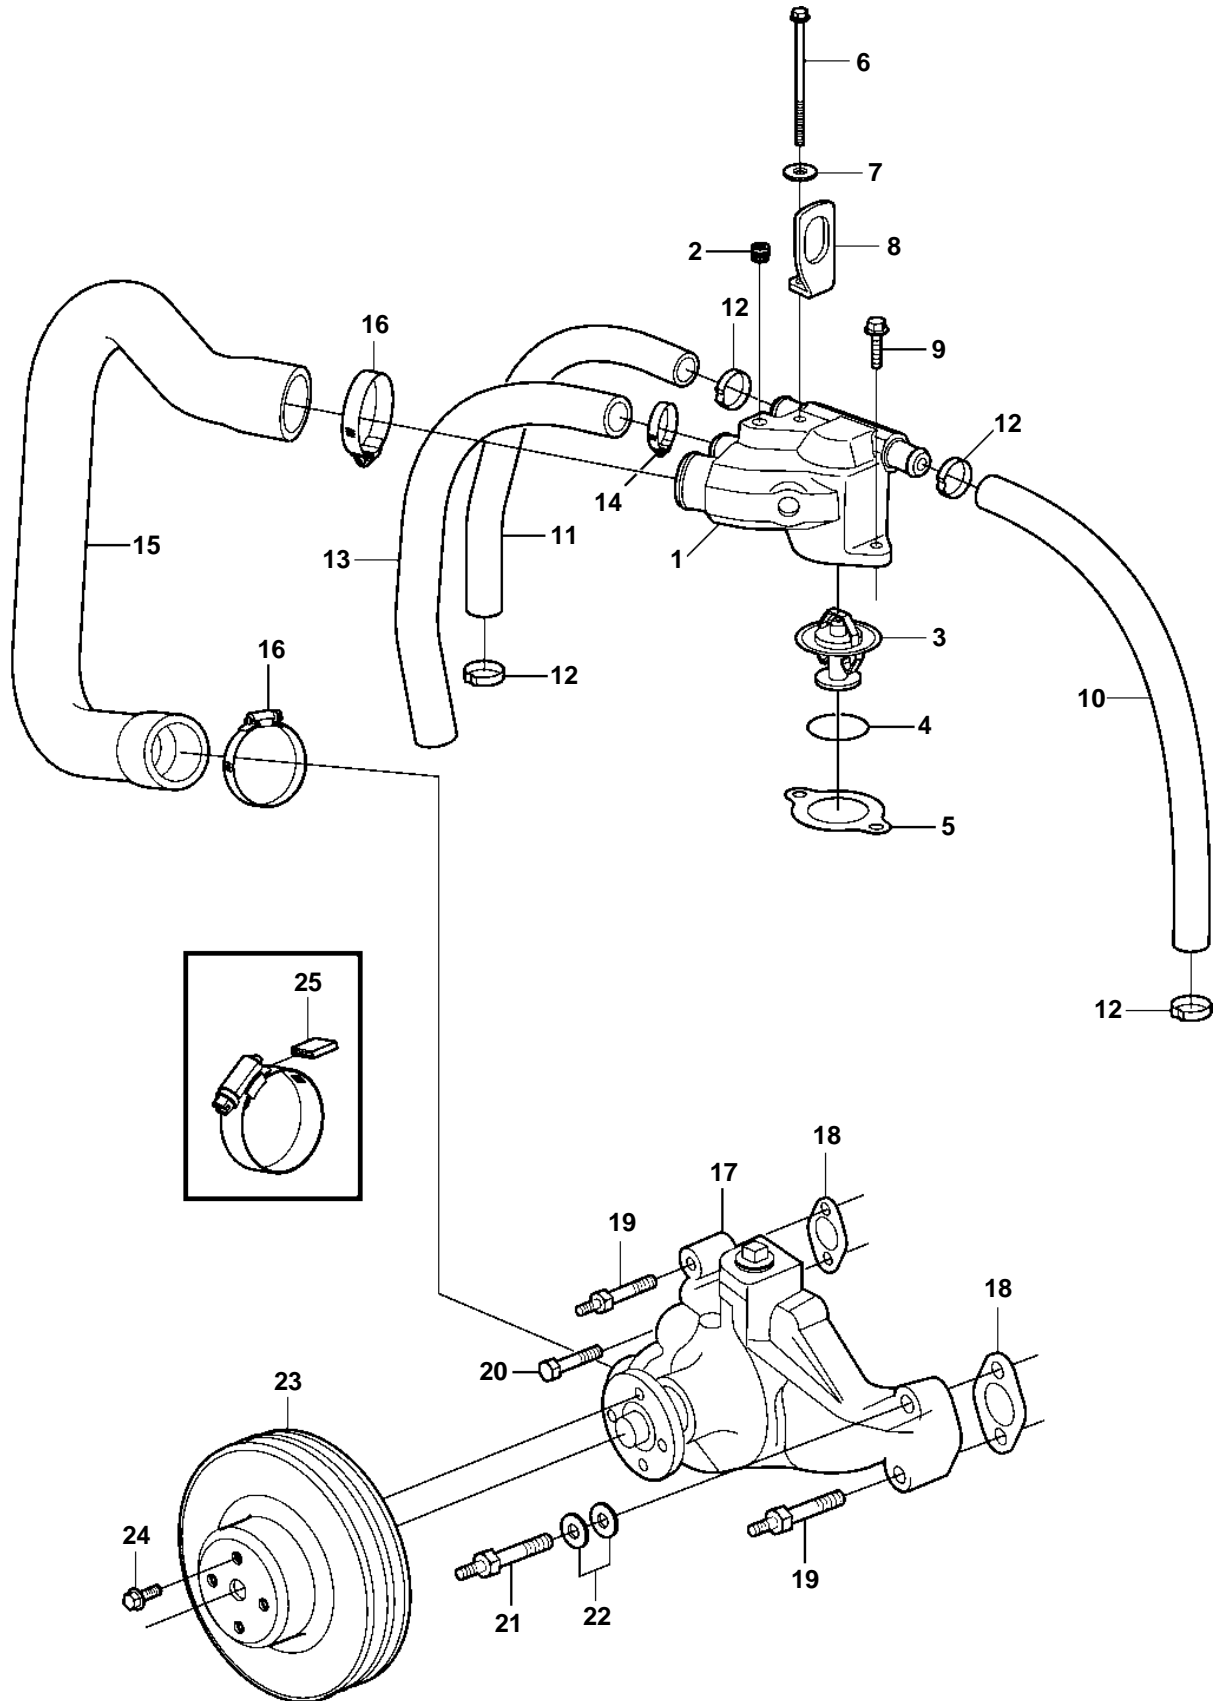

4.3GL-A

4.3GL-A

REF	PART NO.	QTY	DESCRIPTION	NOTES
1	3850360	1	Thermostat housing	
2	3850740	1	• Plug	
3	3856961	1	Thermostat	
4	3852071	1	O-ring	
5	3852111	1	Gasket	
6	3853391	1	Screw	
7	3852162	1	Washer	
8	3852649	1	Bracket	
9	3853401	1	Screw	
10	3857843	1	Hose	CUT TO LENGTH
11	3857843	1	Hose	
12	982714	4	Clamp	
13	3858237	1	Hose	
14	982644	1	Clamp	
15	3852288	1	Hose	
16	3852098	2	Clamp	
17	3853850	1	Circulation pump	
18	3852477	2	Gasket	
19	3856147	2	Stud	
20	3856137	1	Screw	
21	3852507	1	Stud	
22	3852162	2	Washer	
23	3852220	1	Pulley	
24	3853390	4	Screw	
25	3858532	X	Cover	W=0.465" (11.8mm)