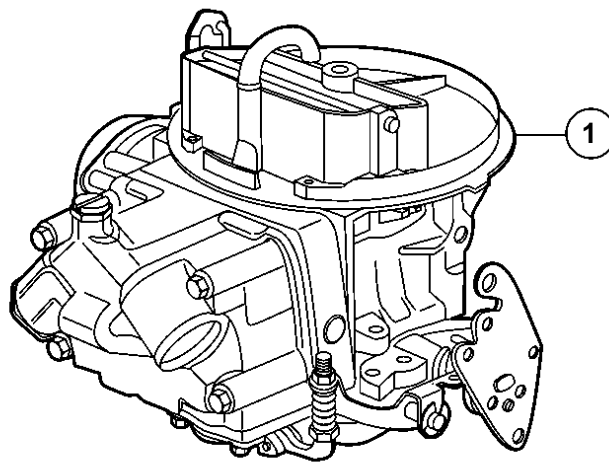

3.0GLM-A, 3.0GLP-A

3.0GLM-A, 3.0GLP-A

REF	PART NO.	QTY	DESCRIPTION
1	3859053	1	Carburetor
2	3854116	1	· Carburetor kit
3	3853283	2	· · Gasket
4	3854257	1	· · Diaphragm
5	3854018	1	· Float
6	3854019	1	· Fuel filter
7	3853992	1	· Choke