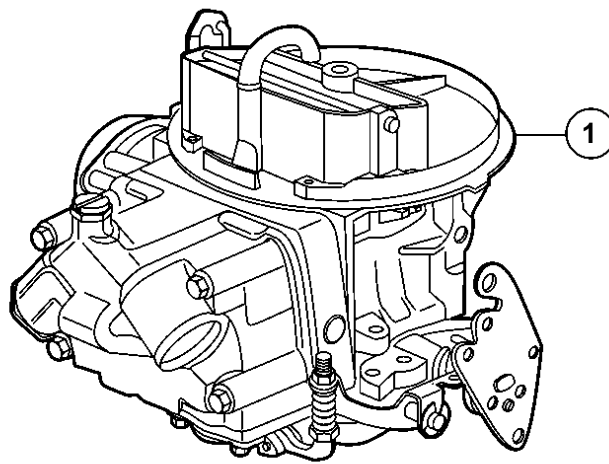

3.0GSM-A, 3.0GSP-A, 3.0GSM-B, 3.0GSP-B, 3.0GSM-C, 3.0GSP-C

3.0GSM-A, 3.0GSP-A, 3.0GSM-B, 3.0GSP-B, 3.0GSM-C, 3.0GSP-C

REF	PART NO.	QTY	DESCRIPTION
1	3857982	1	Carburetor
2	3854116	1	· Carburetor kit
3	3853283	2	· · Gasket
4	3854257	1	· · Diaphragm
5	3854018	1	· Float
6	3854019	1	· Fuel filter
7	3853992	1	· Choke