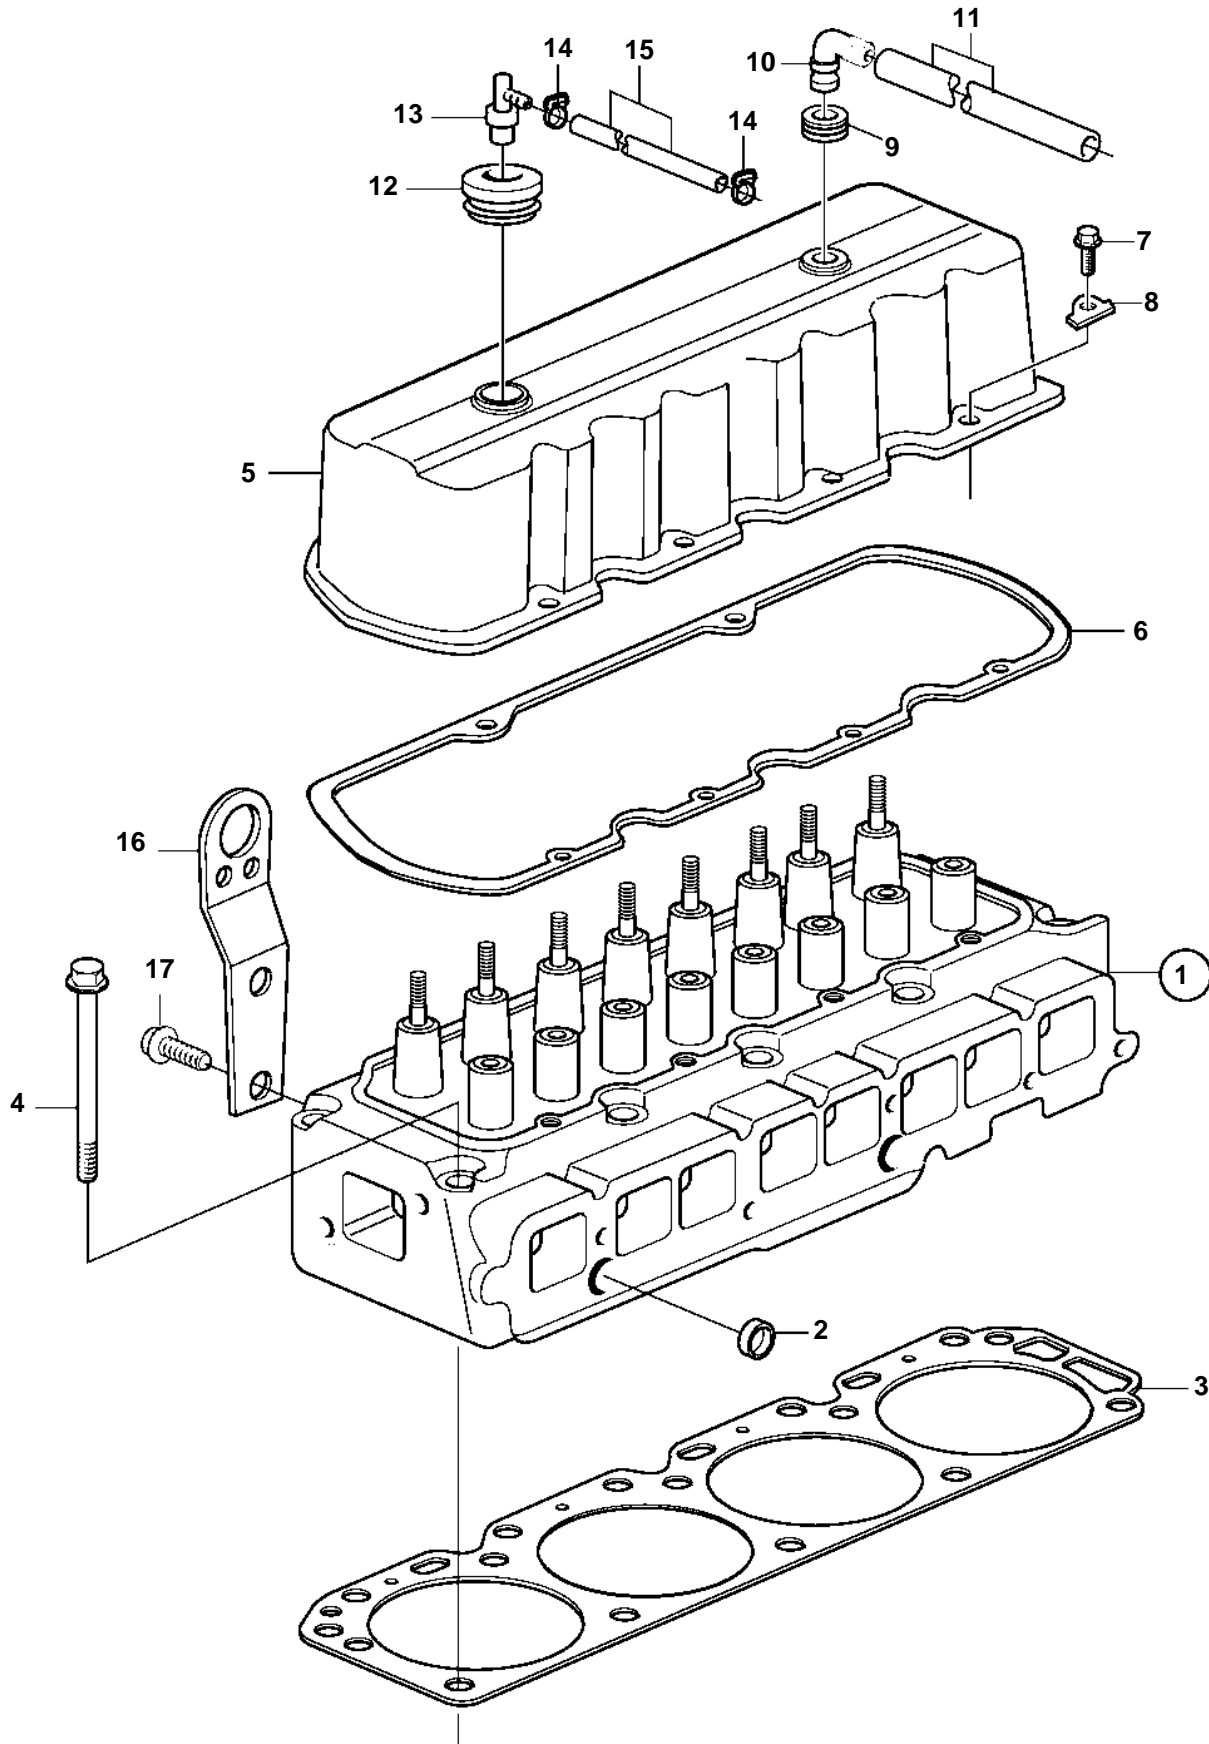

3.0GSM-A, 3.0GSP-A

3.0GSM-A, 3.0GSP-A

REF	PART NO.	QTY	DESCRIPTION	NOTES
1	3854012	1	Cylinder head	
2	3852102	2	• Core plug	
3	3853336	1	Gasket	
4	3857900	10	Screw	
5	3853784	1	Valve cover	
6	3852693	1	Gasket	
7	3856134	5	Screw	
8	3852442	5	Washer	
9	3852103	1	Grommet	
10	3852104	1	Elbow	
11	3857178	1	Hose	
12	3857279	1	Rubber grommet	
13	3856884	1	Valve	CRANKCASE VENTILATION
14	3852529	2	Clamp	
15	3856870	1	Hose	
16		1	Bracket	NOT SERVICED
17		2	Bolt	NOT SERVICED