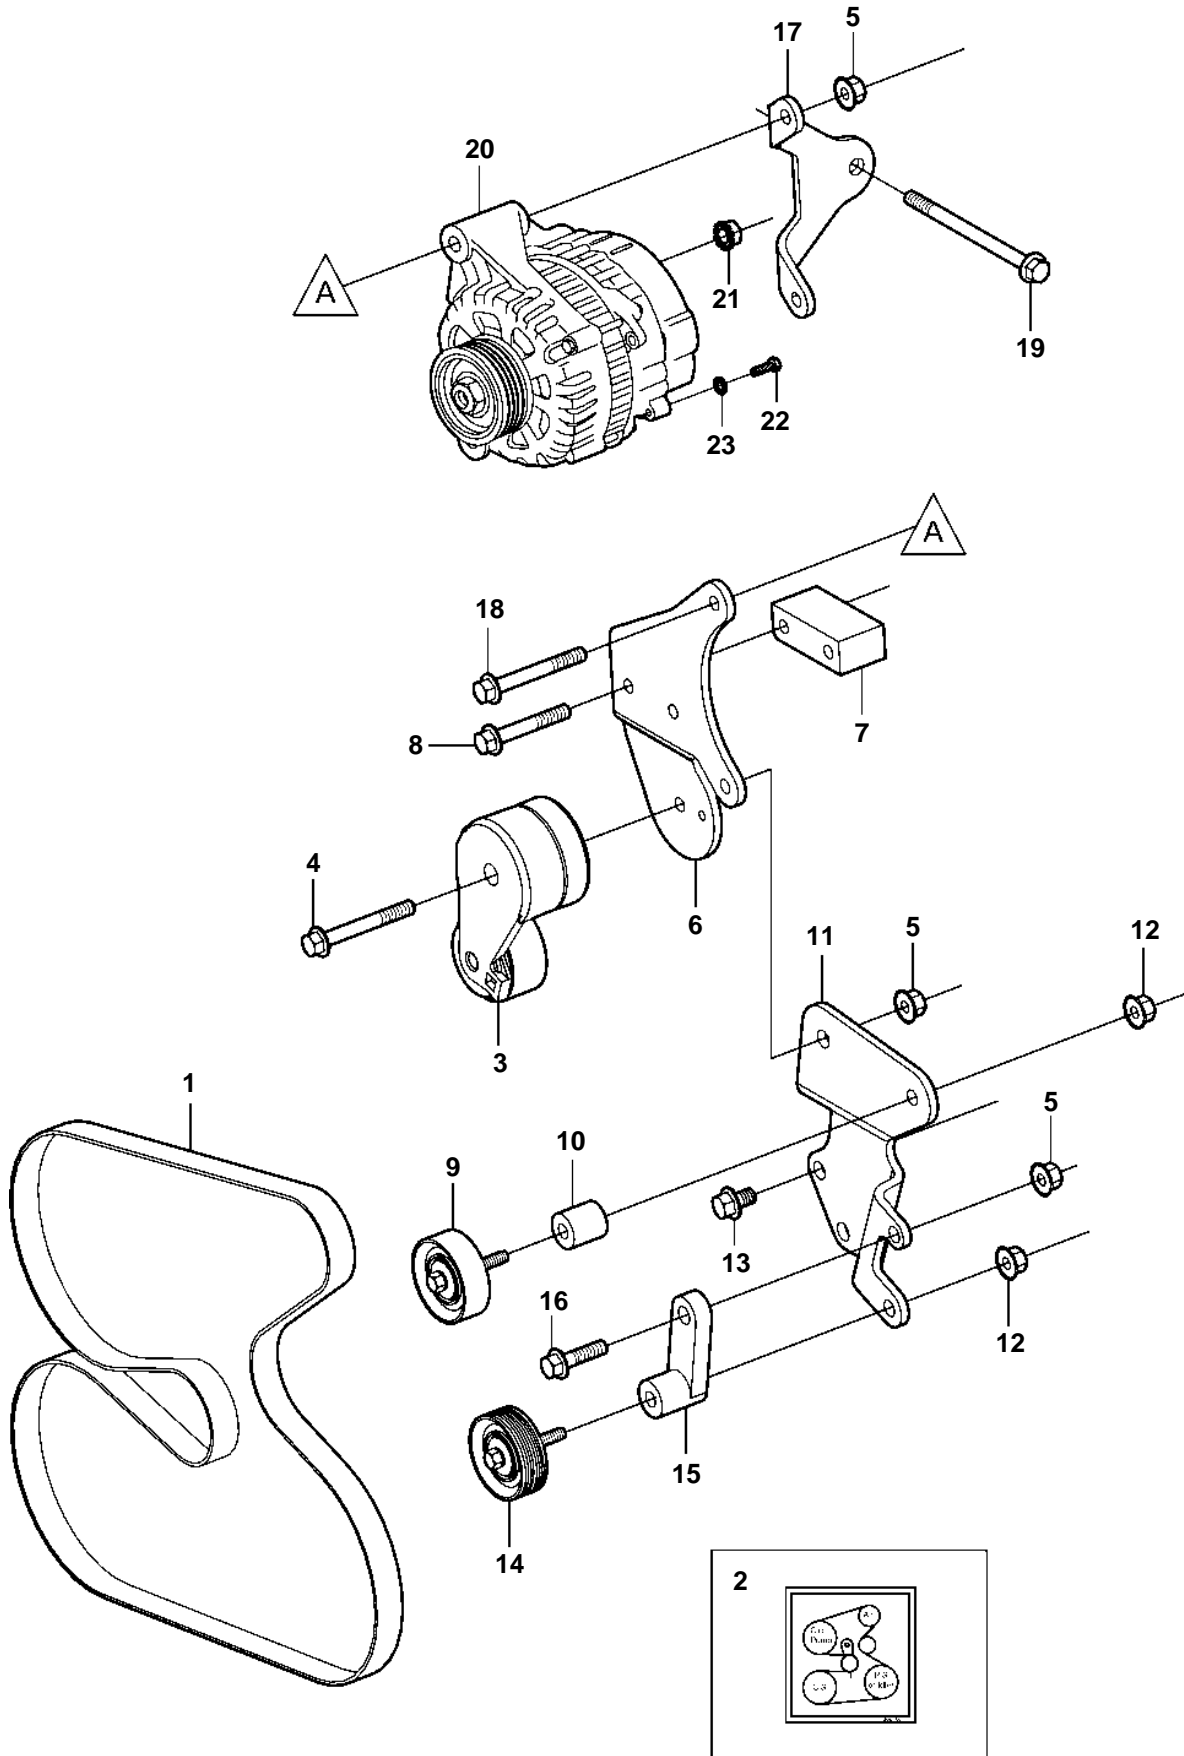

3.0GLM-A, 3.0GLM-B

3.0GLM-A, 3.0GLM-B

REF	PART NO.	QTY	DESCRIPTION
1	3860093	1	Drive belt
2	3860382	1	Decal
3	3860091	1	Belt tensioner
4	3853367	1	Screw
5	3857181	4	Flange lock nut
6	3860096	1	Bracket
7	3860160	1	Spacer
8	3860499	2	Screw
9	3860212	1	Pulley
10	3860346	1	Spacer
11	3860094	1	Bracket
12	971098	2	Flange lock nut
13	3853558	2	Flange screw
14	3860360	1	Pulley
15	3860095	1	Bracket
16	3853326	1	Screw
17	3860097	1	Bracket
18	3860169	2	Screw
19	3853430	1	Screw
20	3862613	1	Alternator
21	3853714	1	Nut
22	3852208	1	Screw
23	3852520	1	Washer