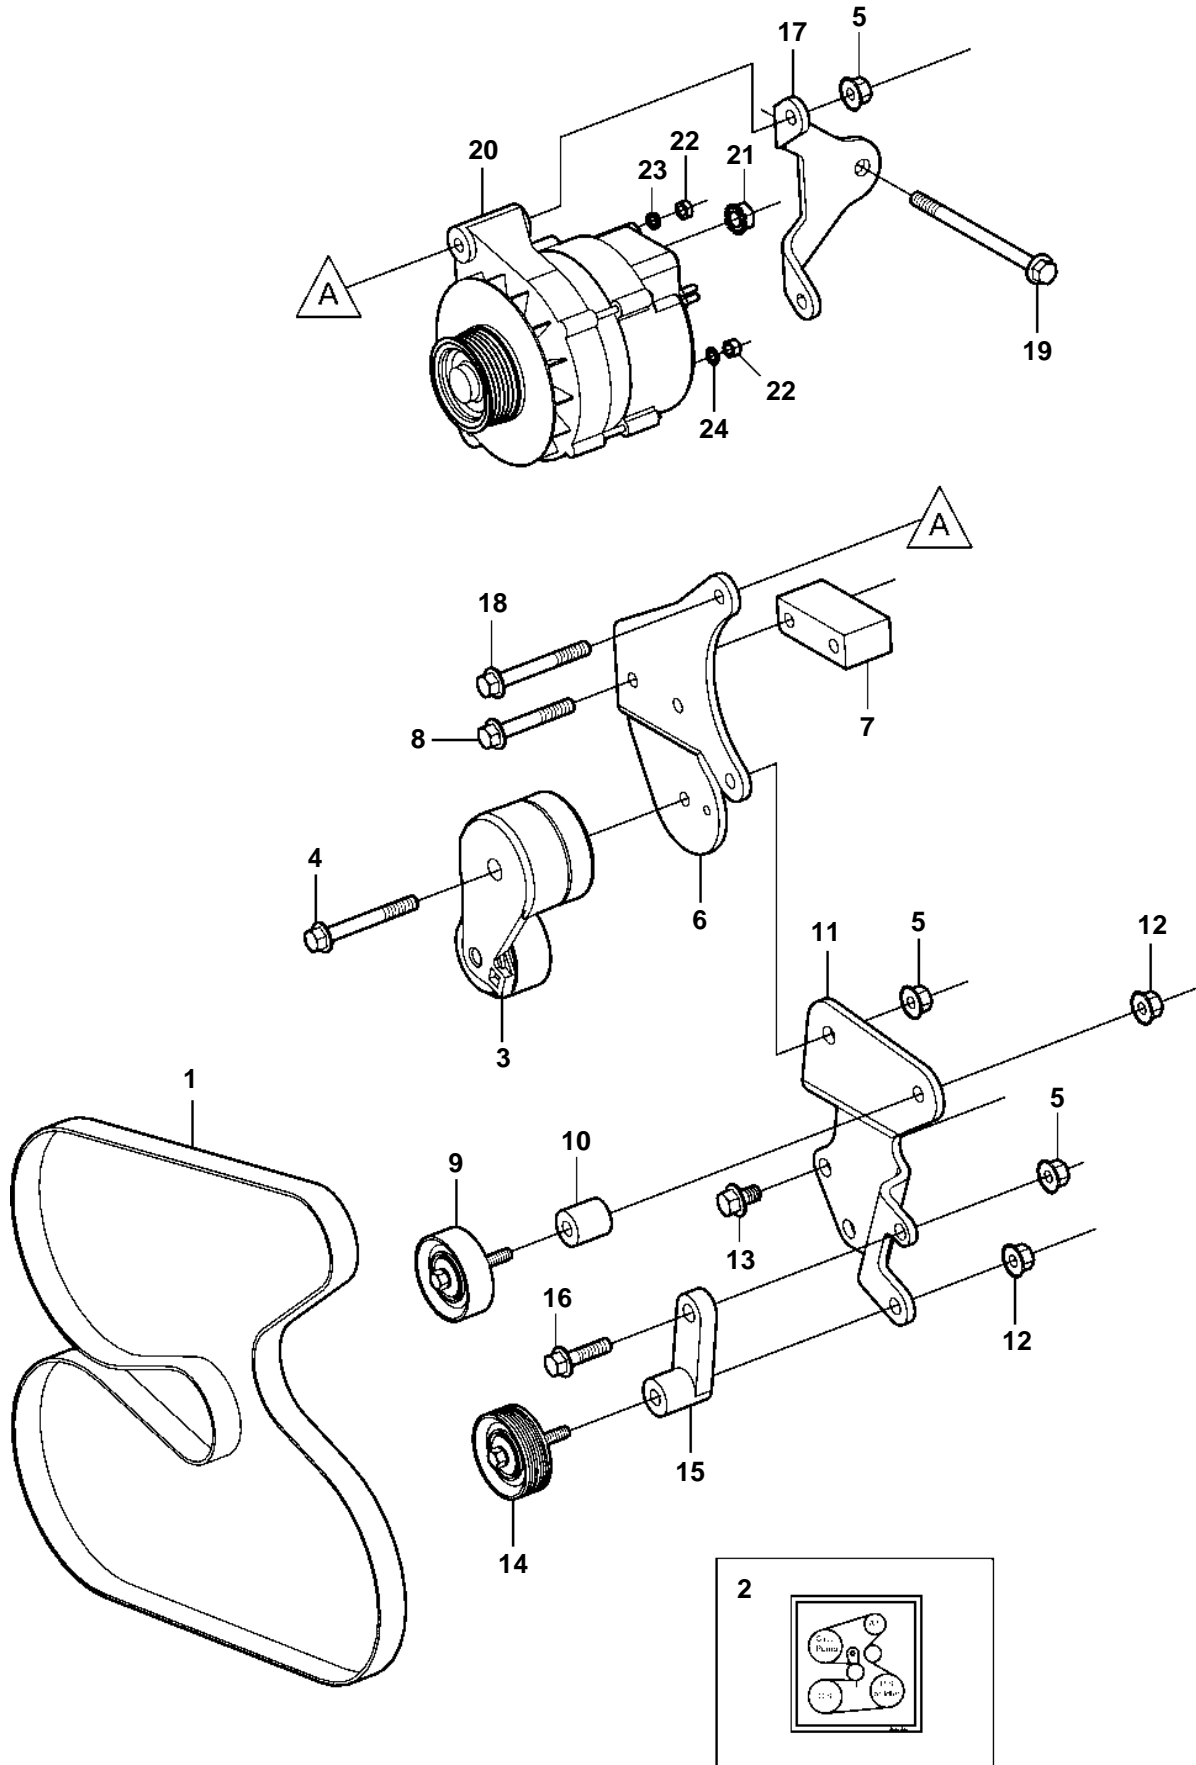

3.0GSM-A, 3.0GSM-B, 3.0GSM-C

3.0GSM-A, 3.0GSM-B, 3.0GSM-C

REF	PART NO.	QTY	DESCRIPTION
1	3860093	1	Drive belt
2	3860382	1	Decal
3	3860091	1	Belt tensioner
4	3853367	1	Screw
5	3857181	4	Flange lock nut
6	3860096	1	Bracket
7	3860160	1	Spacer
8	3860499	2	Screw
9	3860212	1	Pulley
10	3860346	1	Spacer
11	3860094	1	Bracket
12	971098	2	Flange lock nut
13	3853558	2	Flange screw
14	3860360	1	Pulley
15	3860095	1	Bracket
16	3853326	1	Screw
17	3860097	1	Bracket
18	3860169	2	Screw
19	3853430	1	Screw
20	3860082	1	Alternator
21	3853714	1	Nut
22	3852185	4	Nut
23	3852001	3	Lock washer
24	3852520	1	Washer, external tooth