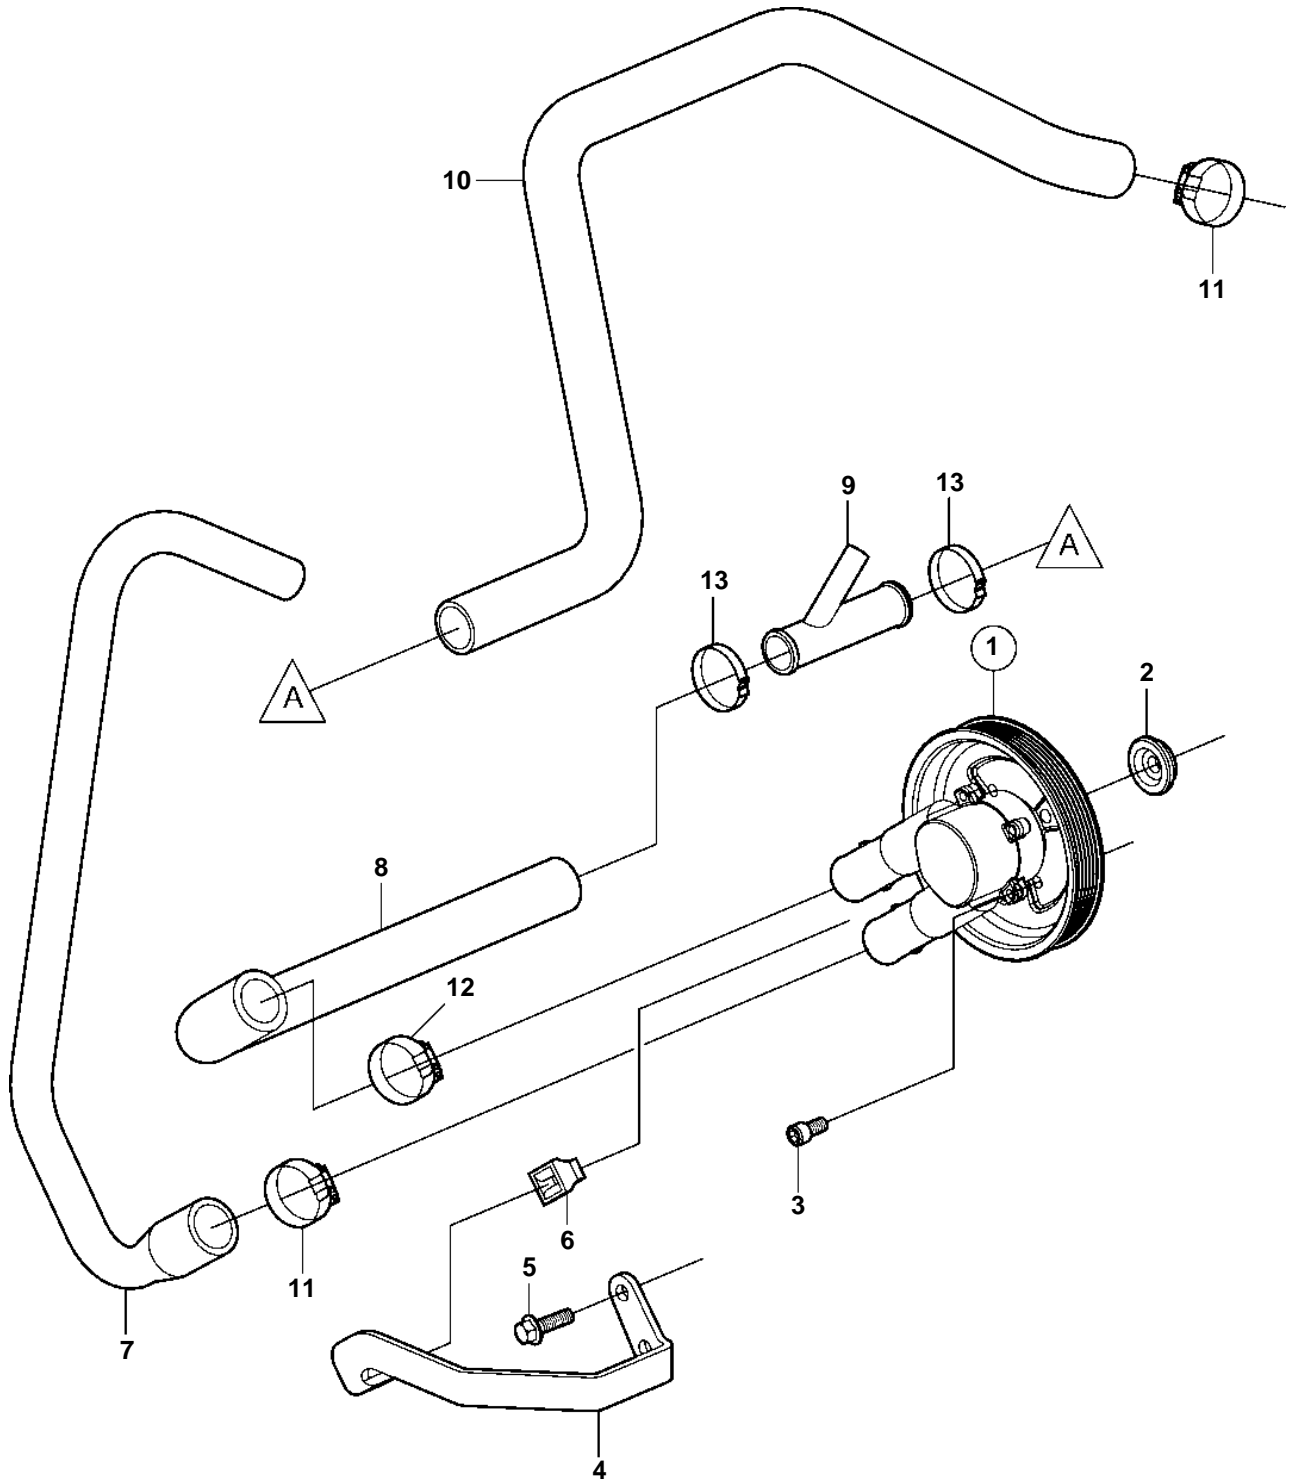

3.0GLM-A, 3.0GLM-B

Upd: 04 JAN 2006

19130

19130  
7744380 - 26 - 5663

## 3.0GLM-A, 3.0GLM-B

REF	PART NO.	QTY	DESCRIPTION	NOTES
1	3862485	1	Sea water pump	
2	3860262	1	Washer	
3	3860432	3	Screw	
4	3860186	1	Bracket	
5	3853558	2	Flange screw	
6	3857954	1	Stop	
7	3862553	1	Hose	
8	3862804	1	Hose	
9	3862699	1	T-pipe	
10	3862845	1	Hose	
11	3853786	2	Clamp	
12	3850422	1	Clamp	
13	982645	2	Clamp	
14	3850115	1	Strip clamp	
15	3858532	X	Cover	W=0.465" (11.8mm)