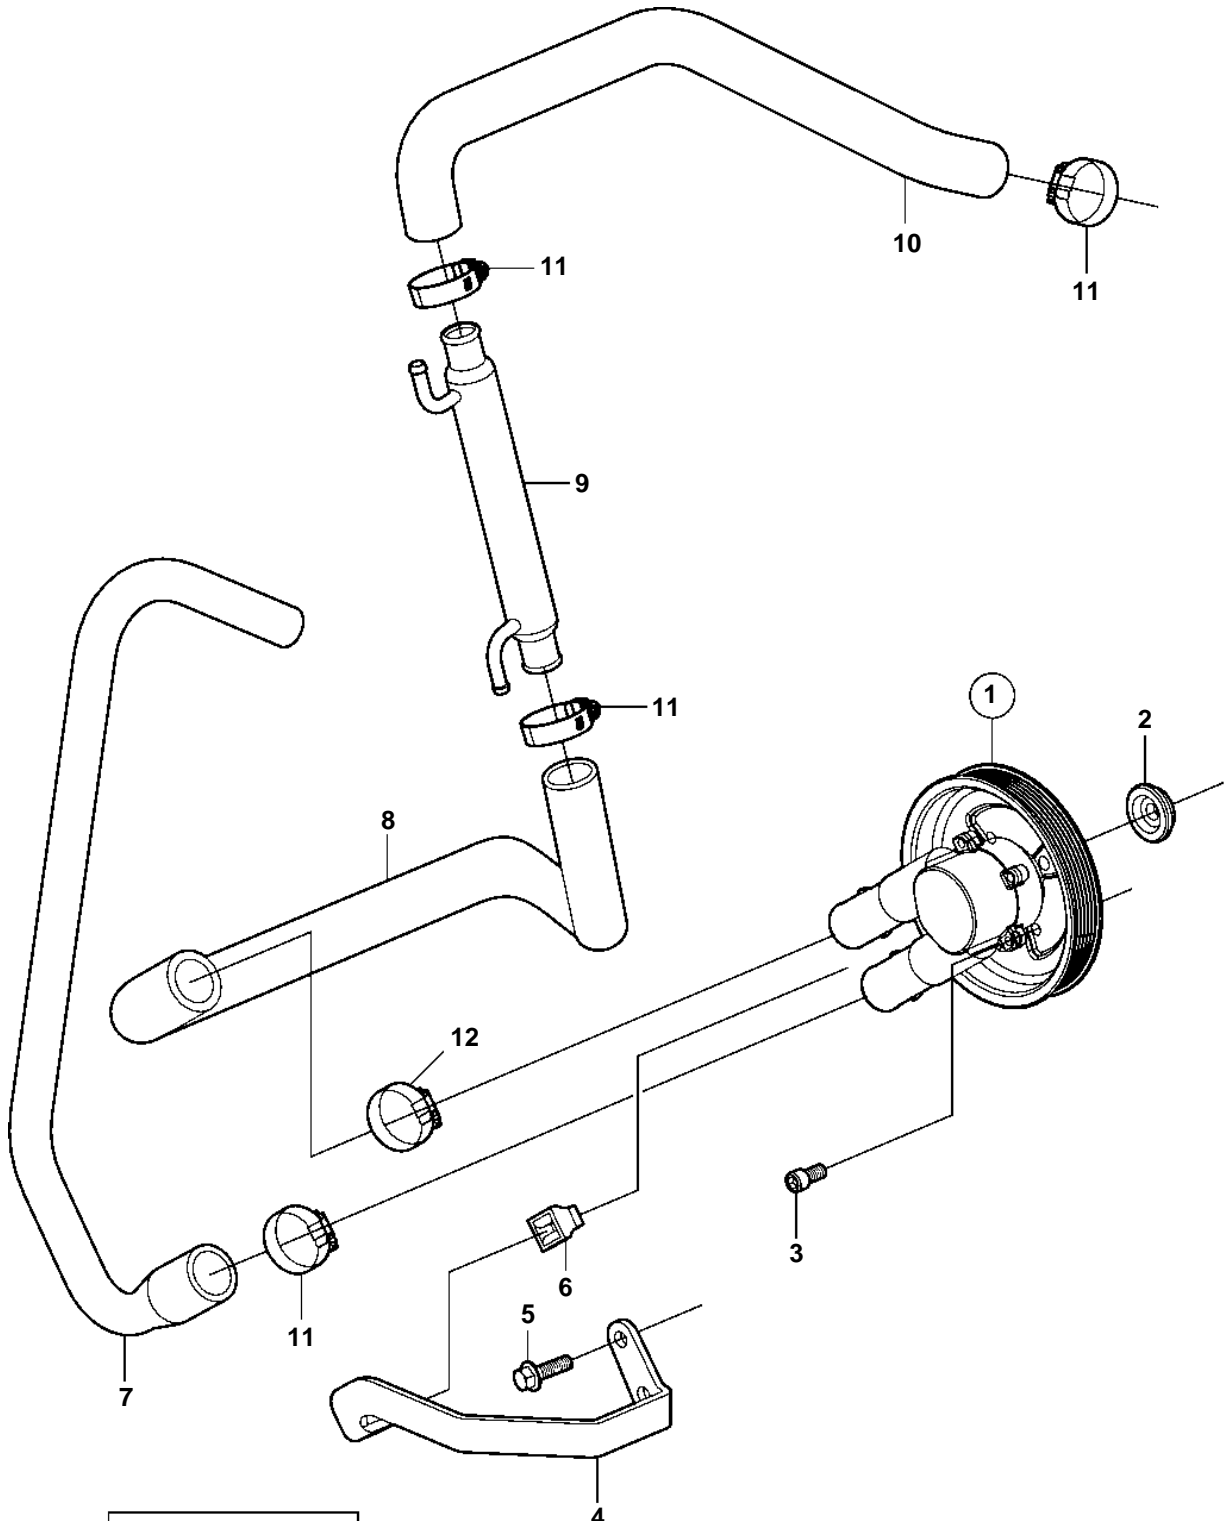

3.0GSP-C

Upd: 04 JAN 2006

19132

19132  
7744380 - 26 - 9460

3.0GSP-C

REF	PART NO.	QTY	DESCRIPTION	NOTES
1	3862485	1	Sea water pump	
2	3860262	1	Washer	
3	3860432	3	Screw	
4	3860186	1	Bracket	
5	3853558	2	Flange screw	
6	3857954	1	Stop	
7	3860162	1	Hose	
8	3860161	1	Hose	
9	3861786	1	Oil cooler	
10	3860158	1	Hose	
11	3853786	4	Clamp	
12	3850422	1	Clamp	
13	3850115	1	Strip clamp	
14	3858532	X	Cover	W=0.465" (11.8mm)