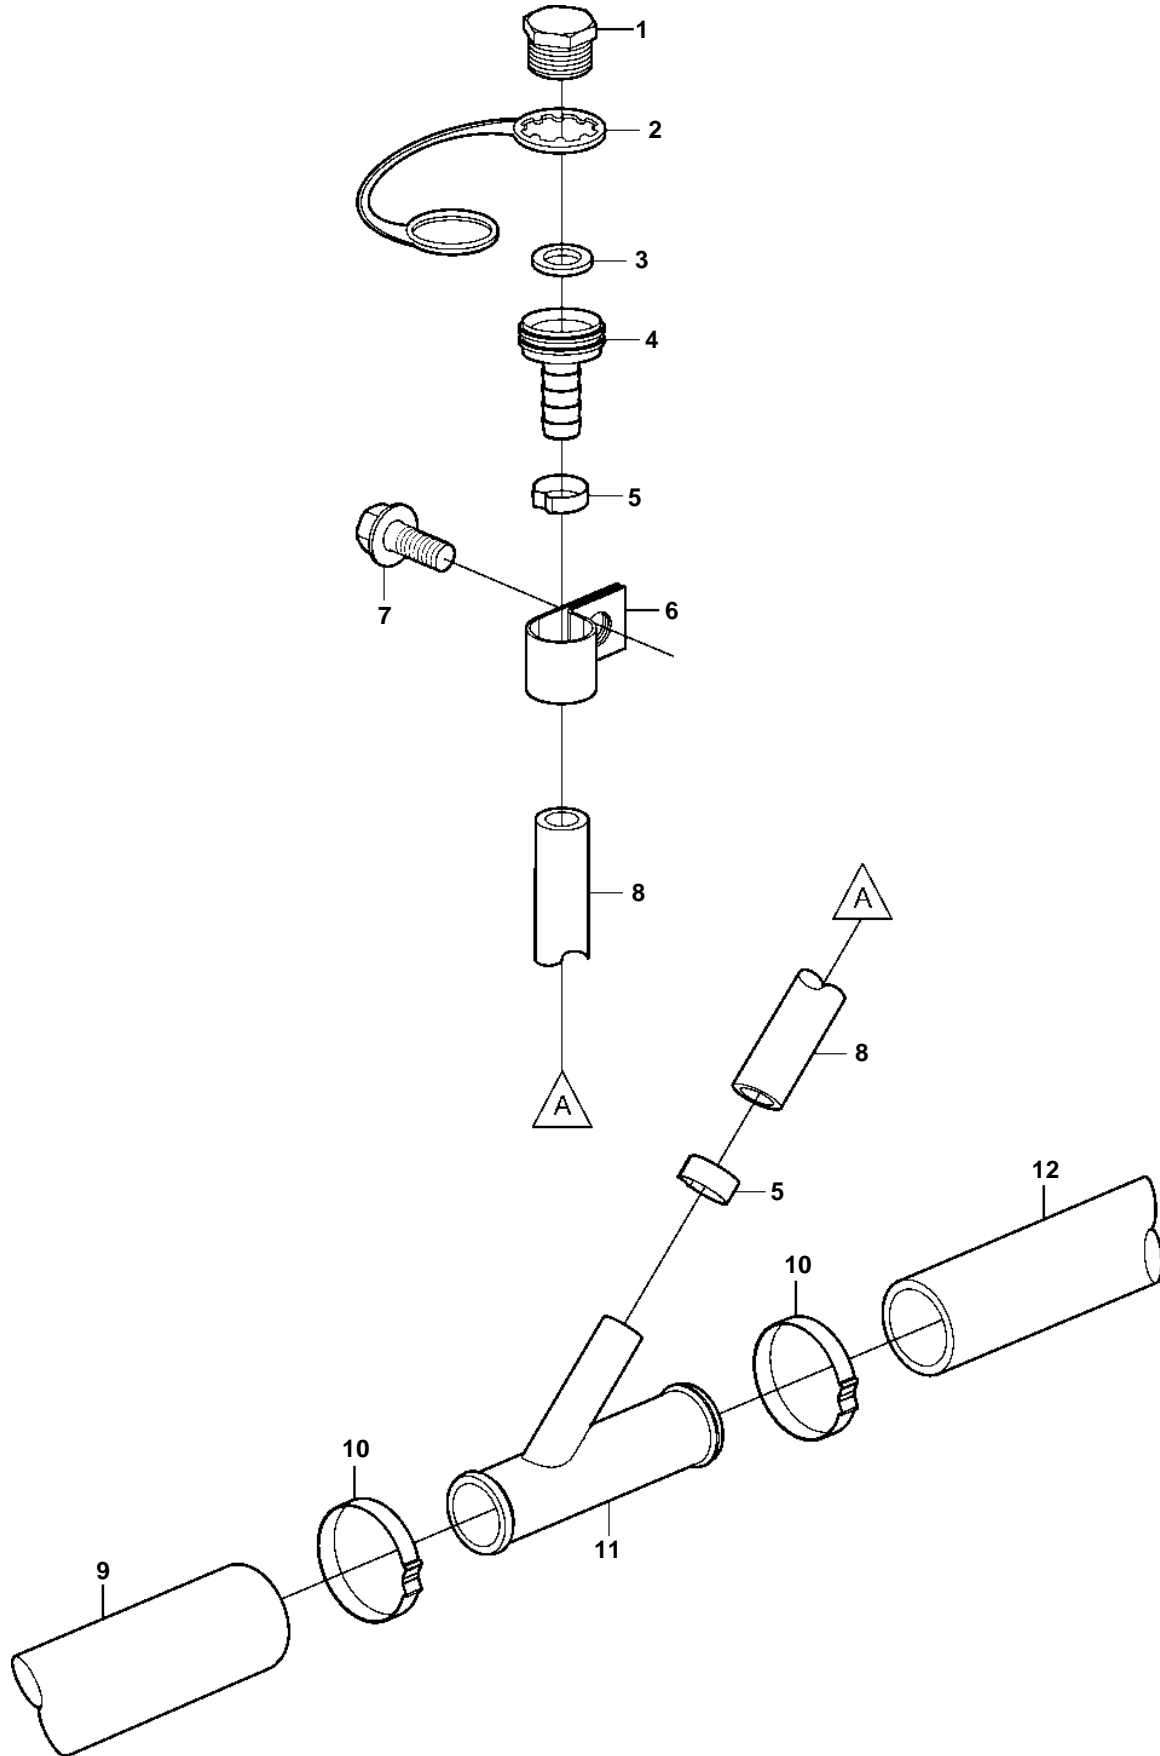

3.0GLM-A, 3.0GLM-B

3.0GLM-A, 3.0GLM-B

REF	PART NO.	QTY	DESCRIPTION
1	3862656	1	Cap
2	3862082	1	Retainer
3	3862079	1	Gasket
4	3862902	1	Flushing connection
5	983146	2	Clamp
6	3862891	1	Clamp
7	3853557	1	Screw
8	3857823	1	Hose
9	3862804	1	Hose
10	982645	2	Clamp
11	3862699	1	T-pipe
12	3862845	1	Hose