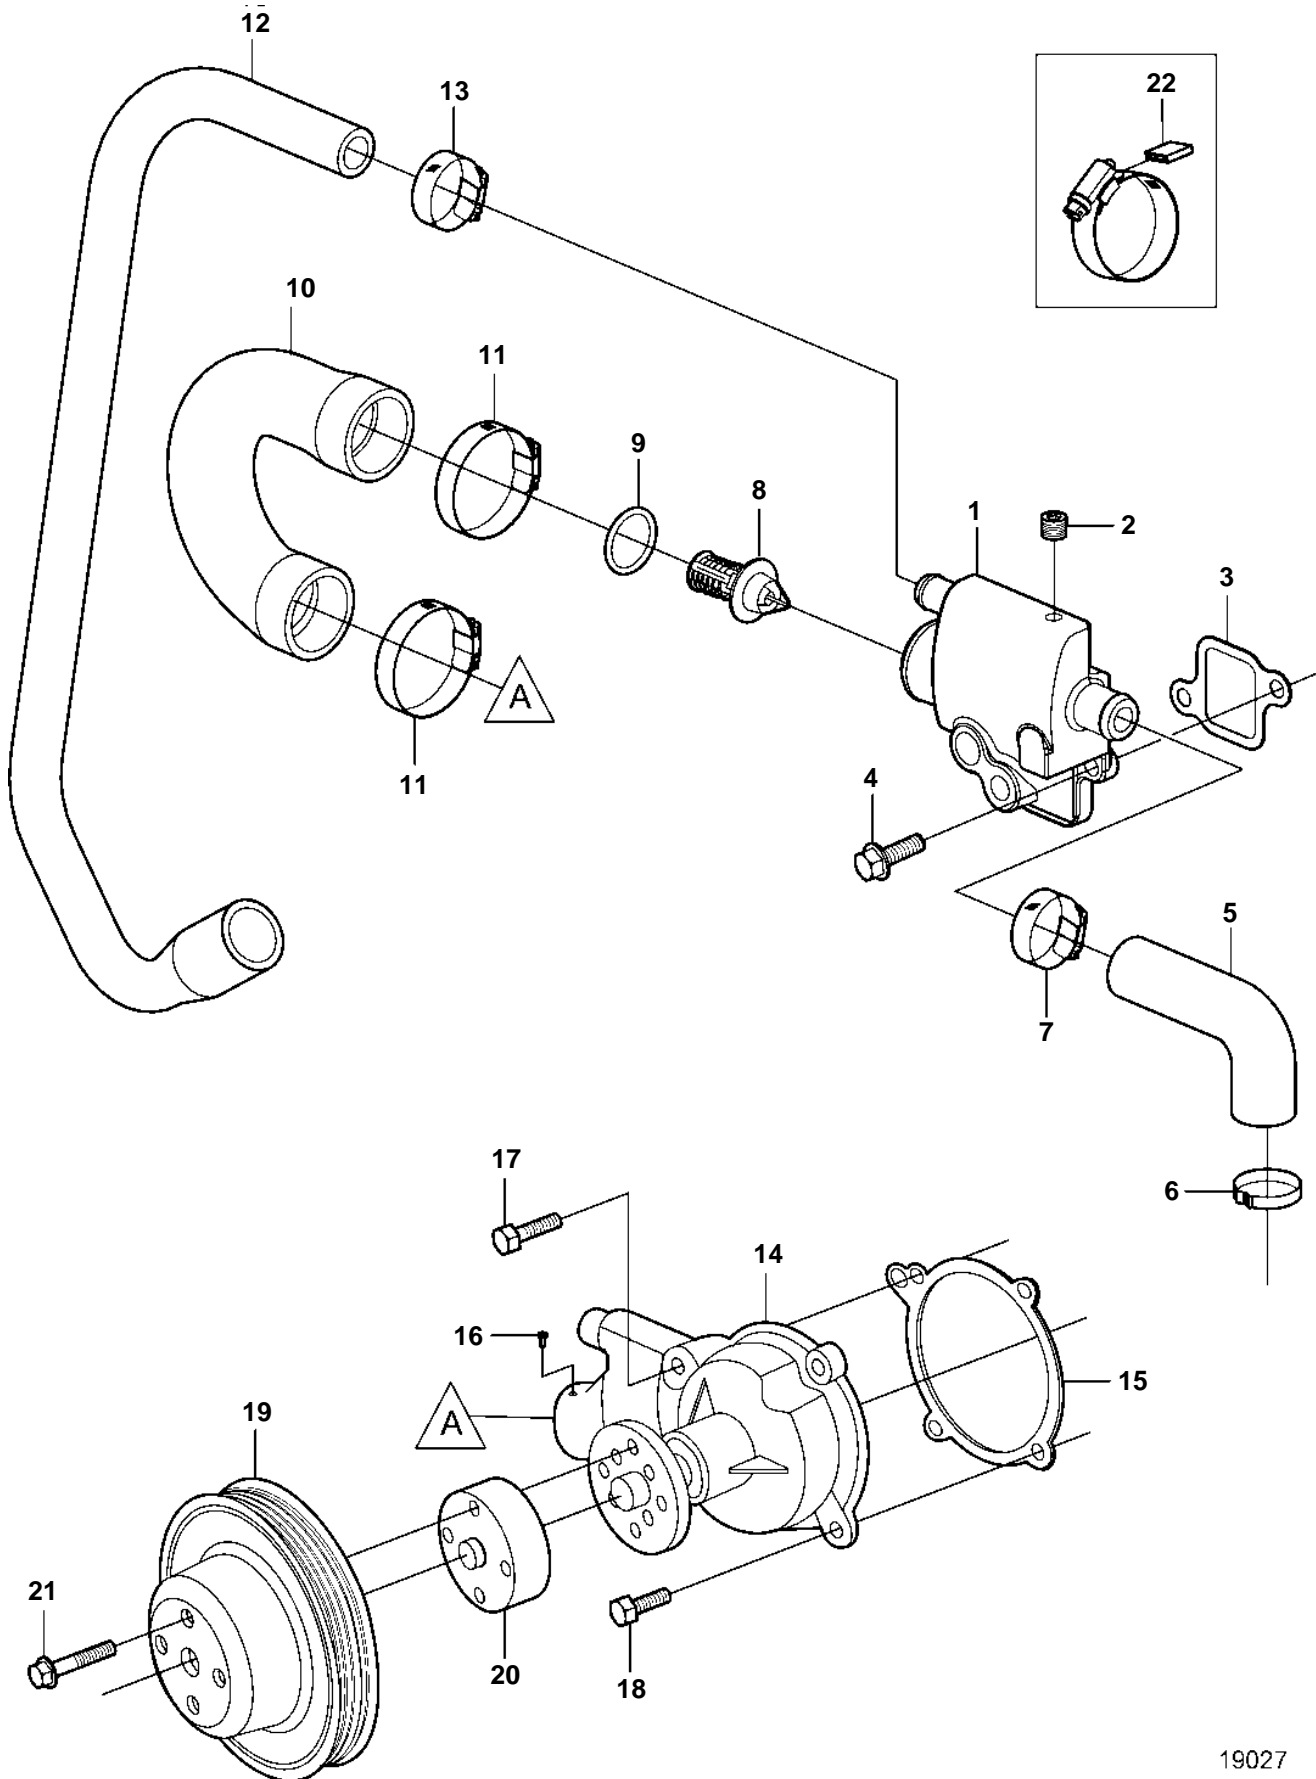

3.0GLM-A, 3.0GLP-A, 3.0GLM-B, 3.0GLP-B

3.0GLM-A, 3.0GLP-A, 3.0GLM-B, 3.0GLP-B

REF	PART NO.	QTY	DESCRIPTION	NOTES
1	3861409	1	Thermostat housing	
2	3850740	1	Plug	
3	3852096	1	Gasket	
4	3853266	2	Screw	
5	3861423	1	Hose	
6	982644	1	Clamp	
7	3853780	1	Clamp	
8	3853799	1	Thermostat	
9	3856537	1	O-ring	
10	3857391	1	Hose	
11	3852098	2	Clamp	
12	3862553	1	Hose	
13	3852602	1	Clamp	
14	3858340	1	Circulation pump	
15	3853342	1	Gasket	
16	3852024	1	Rivet	
17	3852063	2	Screw	L=1.50" (38mm)
18	3858499	2	Screw	L=0.875" (22mm)
19	3857647	1	Pulley	
20	3860233	1	Spacer	
21	3860348	4	Screw	
22	3858532	X	Cover	W=0.465" (11.8mm)
	3861999	X	Cover	W=0.300" (7.6mm)