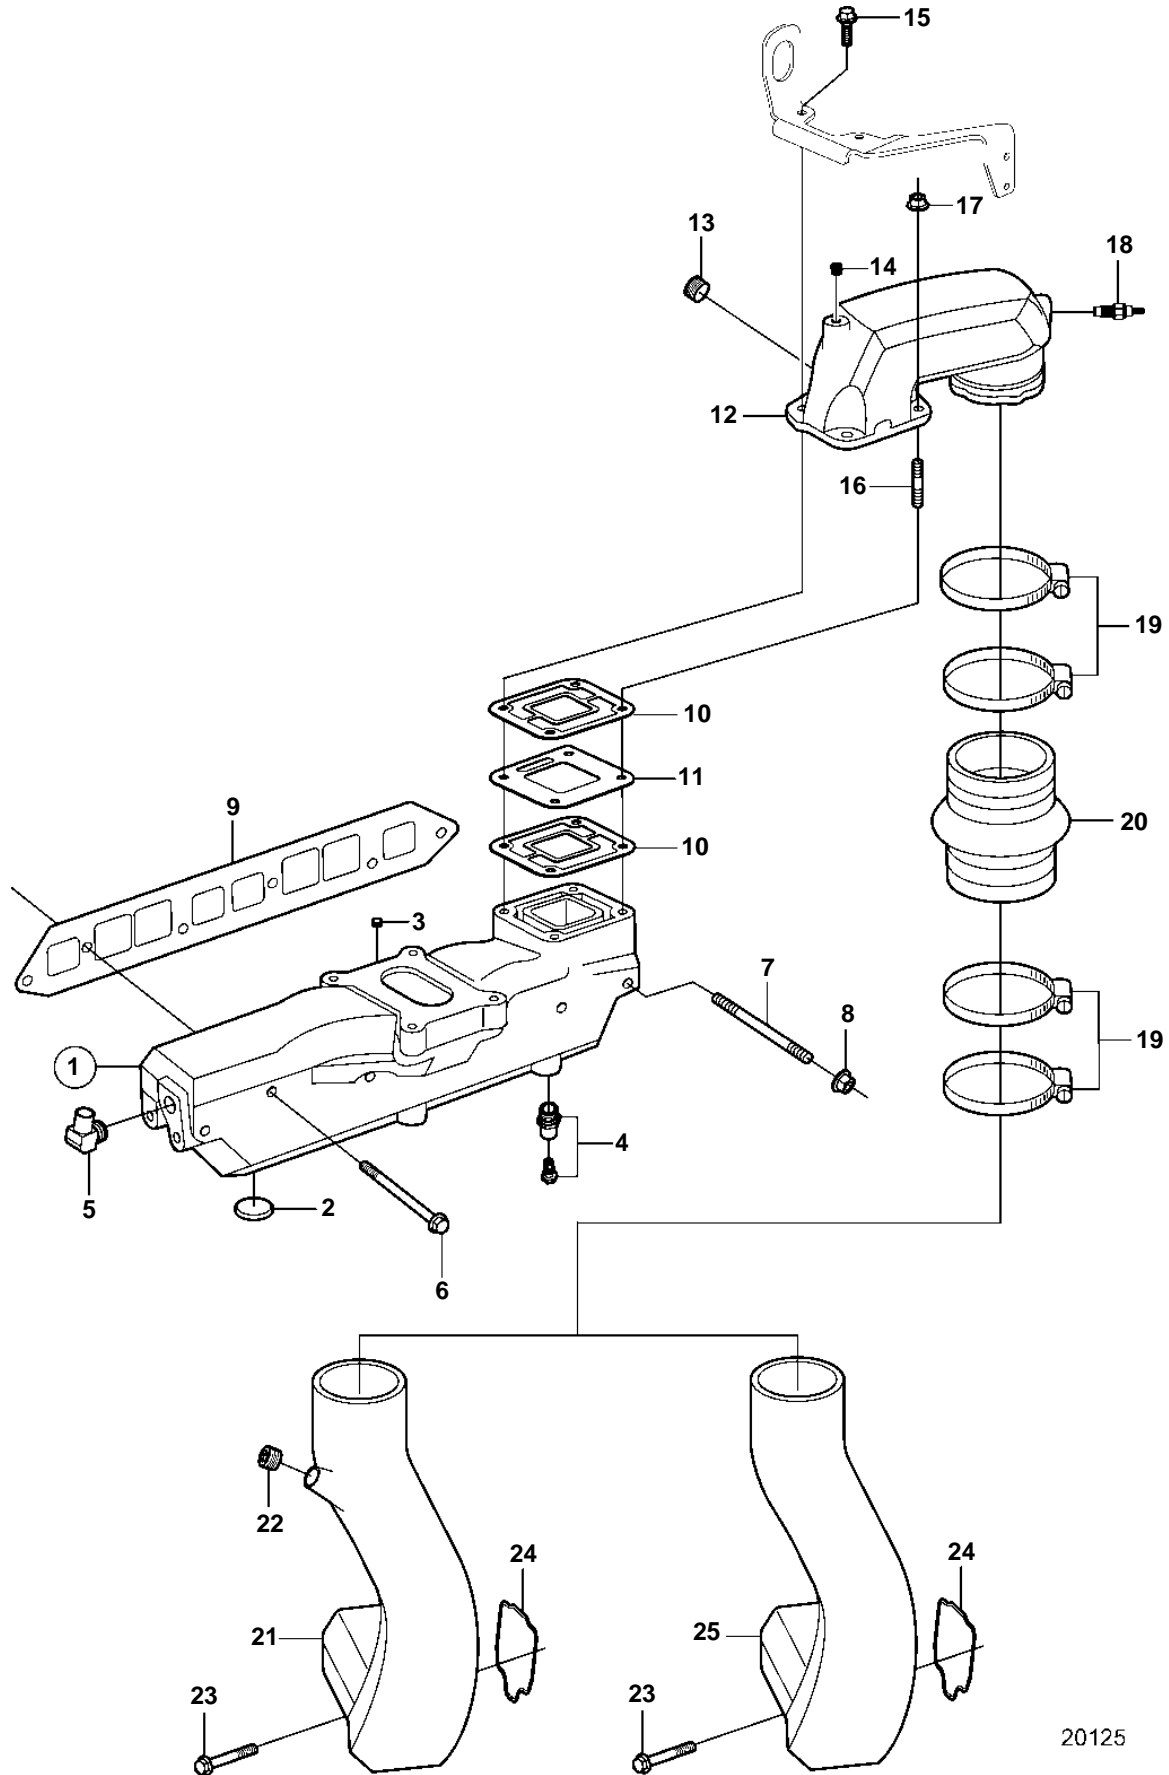

3.0GLM-C, 3.0GLP-C

20125

3.0GLM-C, 3.0GLP-C

REF	PART NO.	QTY	DESCRIPTION	NOTES
1	3858870	1	Manifold	
2	3852134	2	• Core plug	
3	3855033	1	• Plug	
4	3854494	1	Drain cock	
5	982728	1	Fitting	
6	3853430	2	Screw	L=5.25"(133mm)
	3860519	1	Screw	L=5.50"(140mm)
	3853431	1	Screw	L=6.25"(159mm)
7	3853378	2	Stud	
8	3853404	2	Lock nut	
9	3853256	1	Gasket	
10	3850495	2	Gasket	
11	3853628	1	Plate	
12	3588684	1	Exhaust riser	
13	3852471	1	• Plug	
14	3850740	1	• Plug	
15	3853397	2	Screw	
16	3853373	2	Stud	
17	3852142	2	Nut	
18	3862500	1	Temperature sensor	
19	3863442	4	Clamp	
20	3863450	1	Bellows	
21	3588686	1	Exhaust pipe	
22	3852471	1	• Plug	
23	3808880	4	Flange screw	
24	3587651	1	Sealing kit	
25	3817649	1	Exhaust pipe	