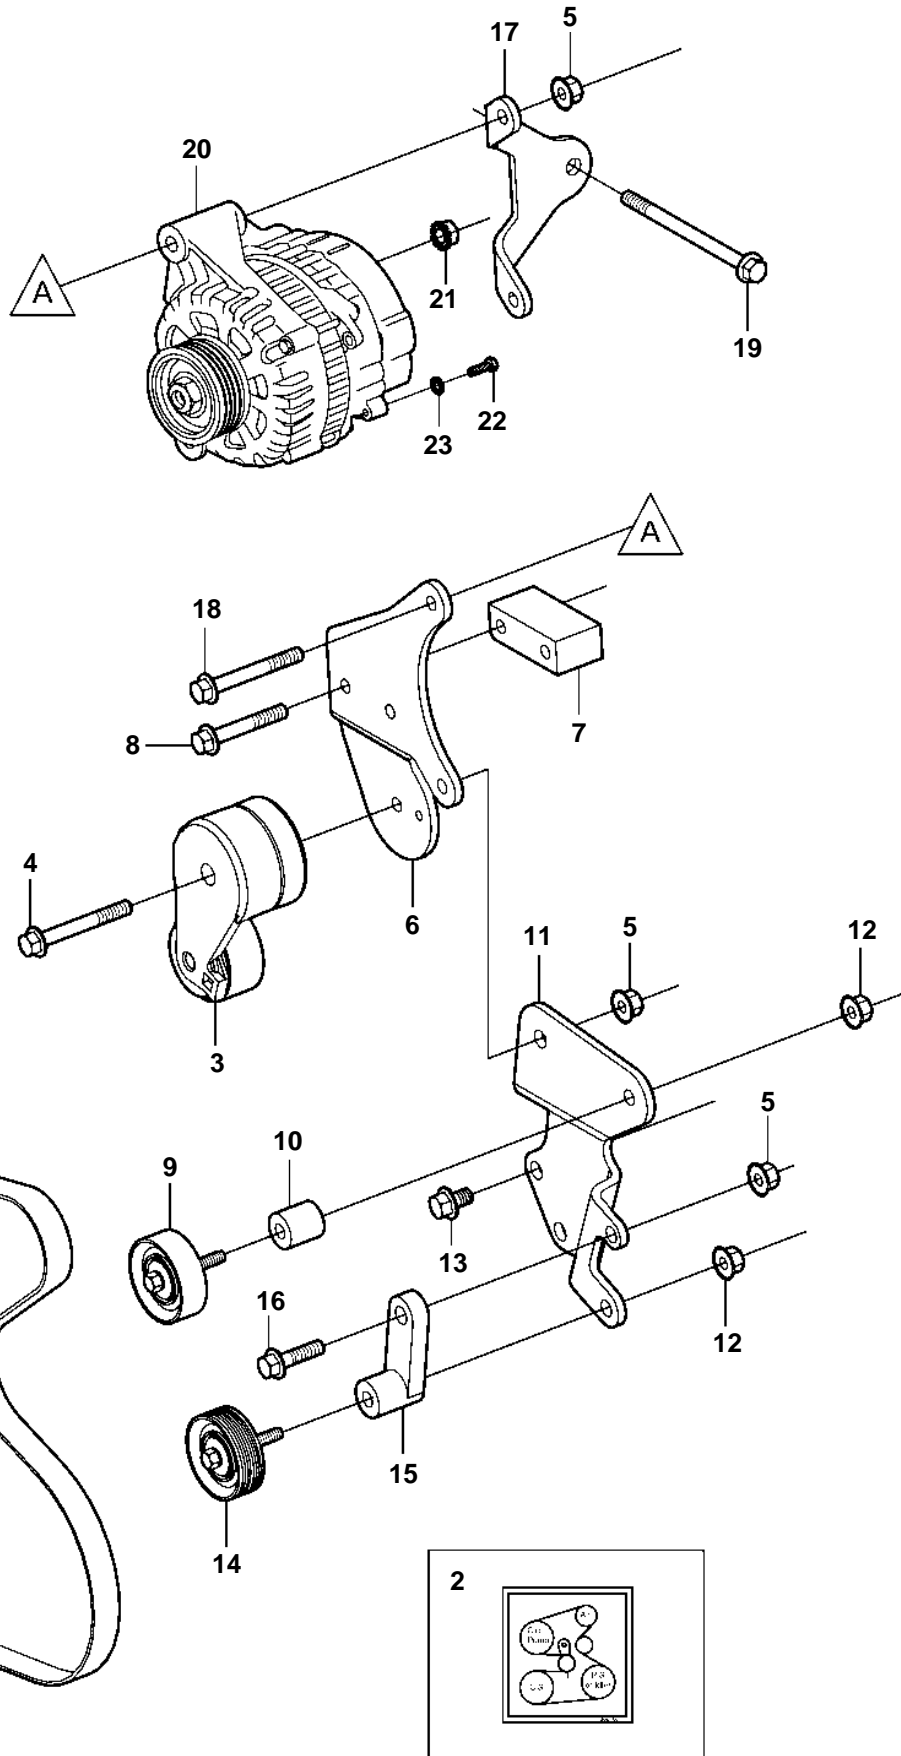

## 3.0GLM-C

REF	PART NO.	QTY	DESCRIPTION
1	3586324	1	Drive belt
2	3860382	1	Decal
3	3860091	1	Belt tensioner
4	3853367	1	Screw
5	3857181	4	Flange lock nut
6	3860096	1	Bracket
7	3587818	1	Spacer
8	3860499	2	Screw
9	3860212	1	Pulley
10	3860346	1	Spacer
11	3860094	1	Bracket
12	971098	2	Flange lock nut
13	3853558	2	Flange screw
14	3860360	1	Pulley
15	3860095	1	Bracket
16	3852478	1	Screw
17	3860097	1	Bracket
18	3860169	2	Screw
19	3853430	1	Screw
20	3862665	1	Alternator
21	945408	1	Flange nut
22	3852208	1	Screw
23	3852520	1	Washer