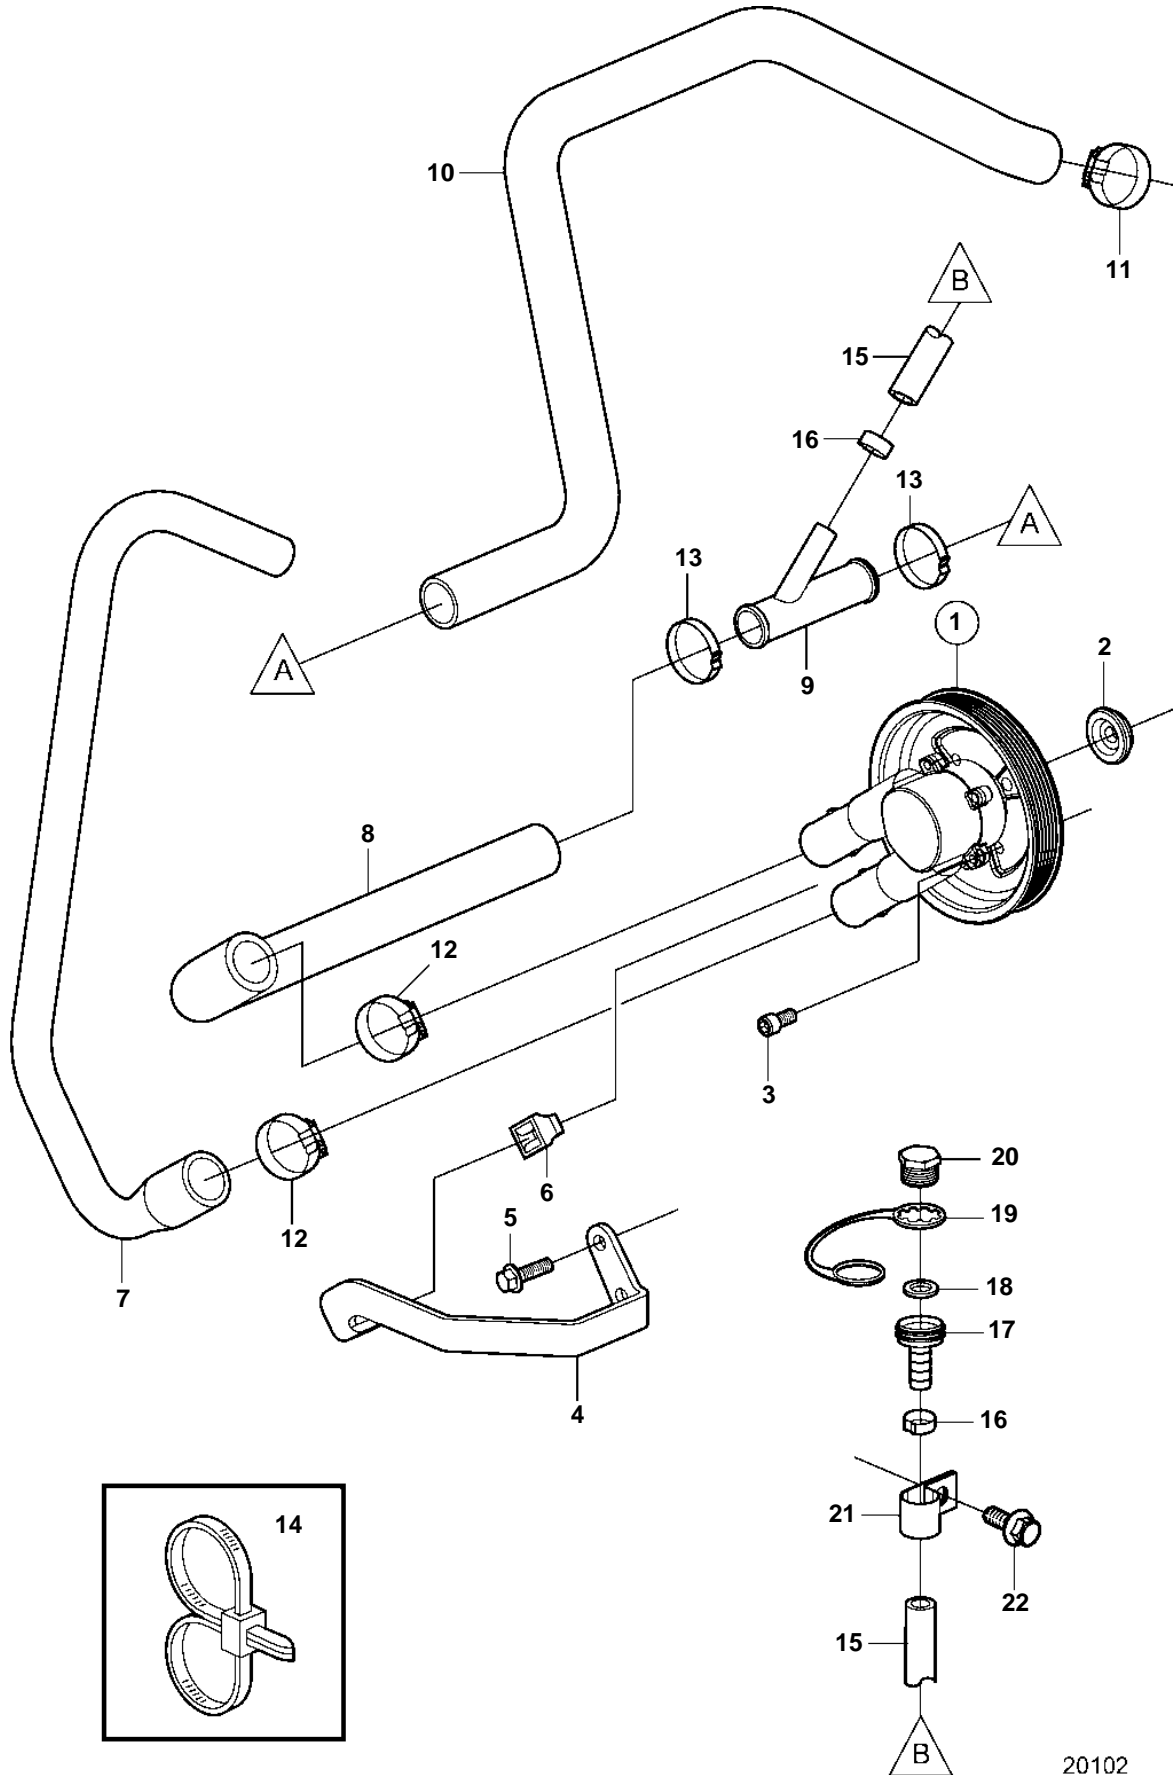

3.0GLM-C

20102

3.0GLM-C

REF	PART NO.	QTY	DESCRIPTION
1	3862485	1	Sea water pump
2	3860262	1	Washer
3	3860432	3	Screw
4	3860186	1	Bracket
5	3853558	2	Flange screw
6	3857954	1	Stop
7	3863073	1	Hose
8	3862804	1	Hose
9	3862699	1	T-pipe
10	3862845	1	Hose
11	3863444	2	Clamp
12	3863440	2	Clamp
13	982645	2	Clamp
14	3850115	1	Strip clamp
15	3857823	1	Hose
16	983146	2	Clamp
17	3862902	1	Flushing connection
18	3862079	1	Gasket
19	3862082	2	Retainer
20	3862656	1	Cap
21	3862891	1	Clamp
22	3853557	1	Screw