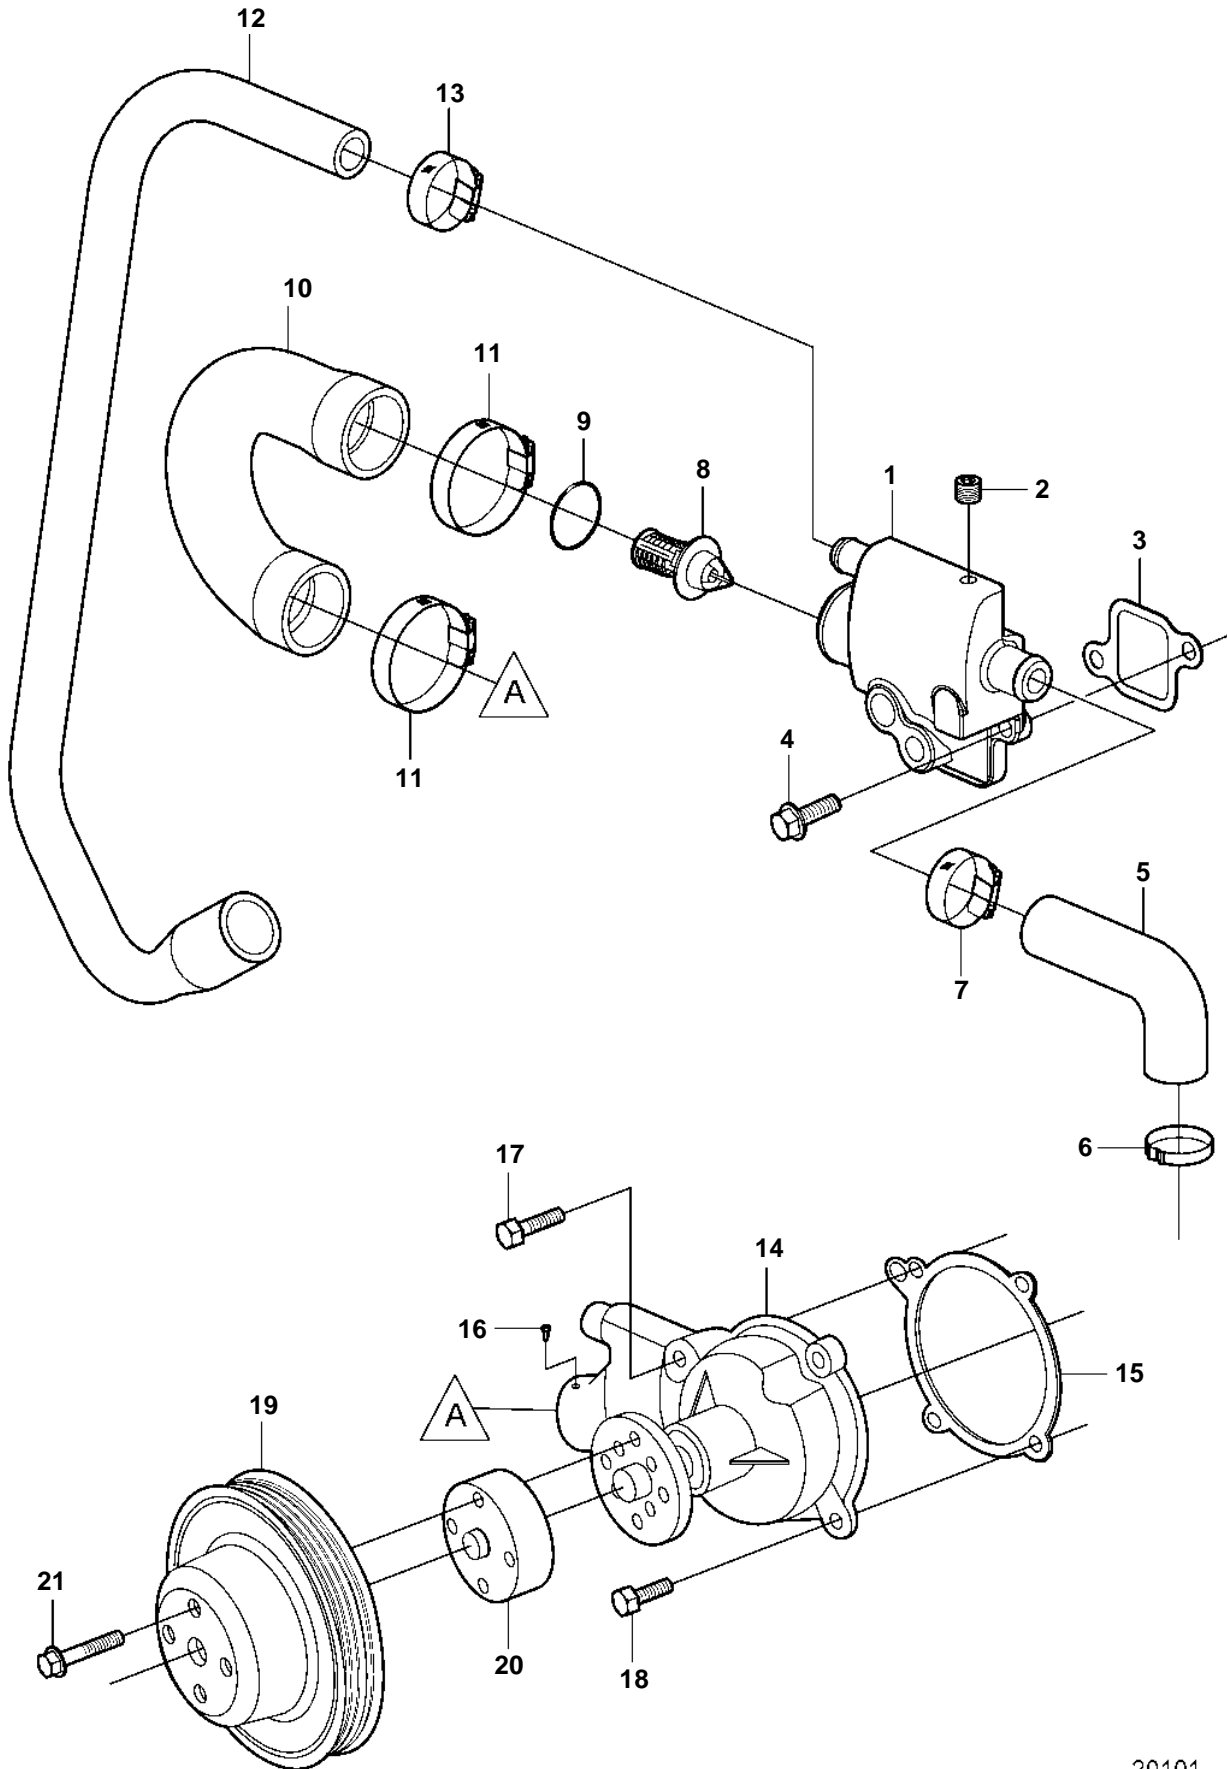

3.0GLM-C, 3.0GLP-C

## 3.0GLM-C, 3.0GLP-C

REF	PART NO.	QTY	DESCRIPTION	NOTES
1	3861409	1	Thermostat housing	
2	3850740	1	Plug	
3	3852096	1	Gasket	
4	3860163	2	Screw	
5	3861423	1	Hose	
6	982644	1	Clamp	
7	3863441	1	Clamp	
8	3853799	1	Thermostat	
9	3856537	1	O-ring	
10	3857391	1	Hose	
11	3863438	2	Clamp	
12	3863073	1	Hose	
13	3863439	1	Clamp	
14	3858340	1	Circulation pump	
15	3853342	1	Gasket	
16	3852024	1	Rivet	
17	3852063	2	Screw	L=1.50" (38mm)
18	3858499	2	Screw	L=0.875" (22mm)
19	3857647	1	Pulley	
20	3860233	1	Spacer	
21	3860348	4	Screw	