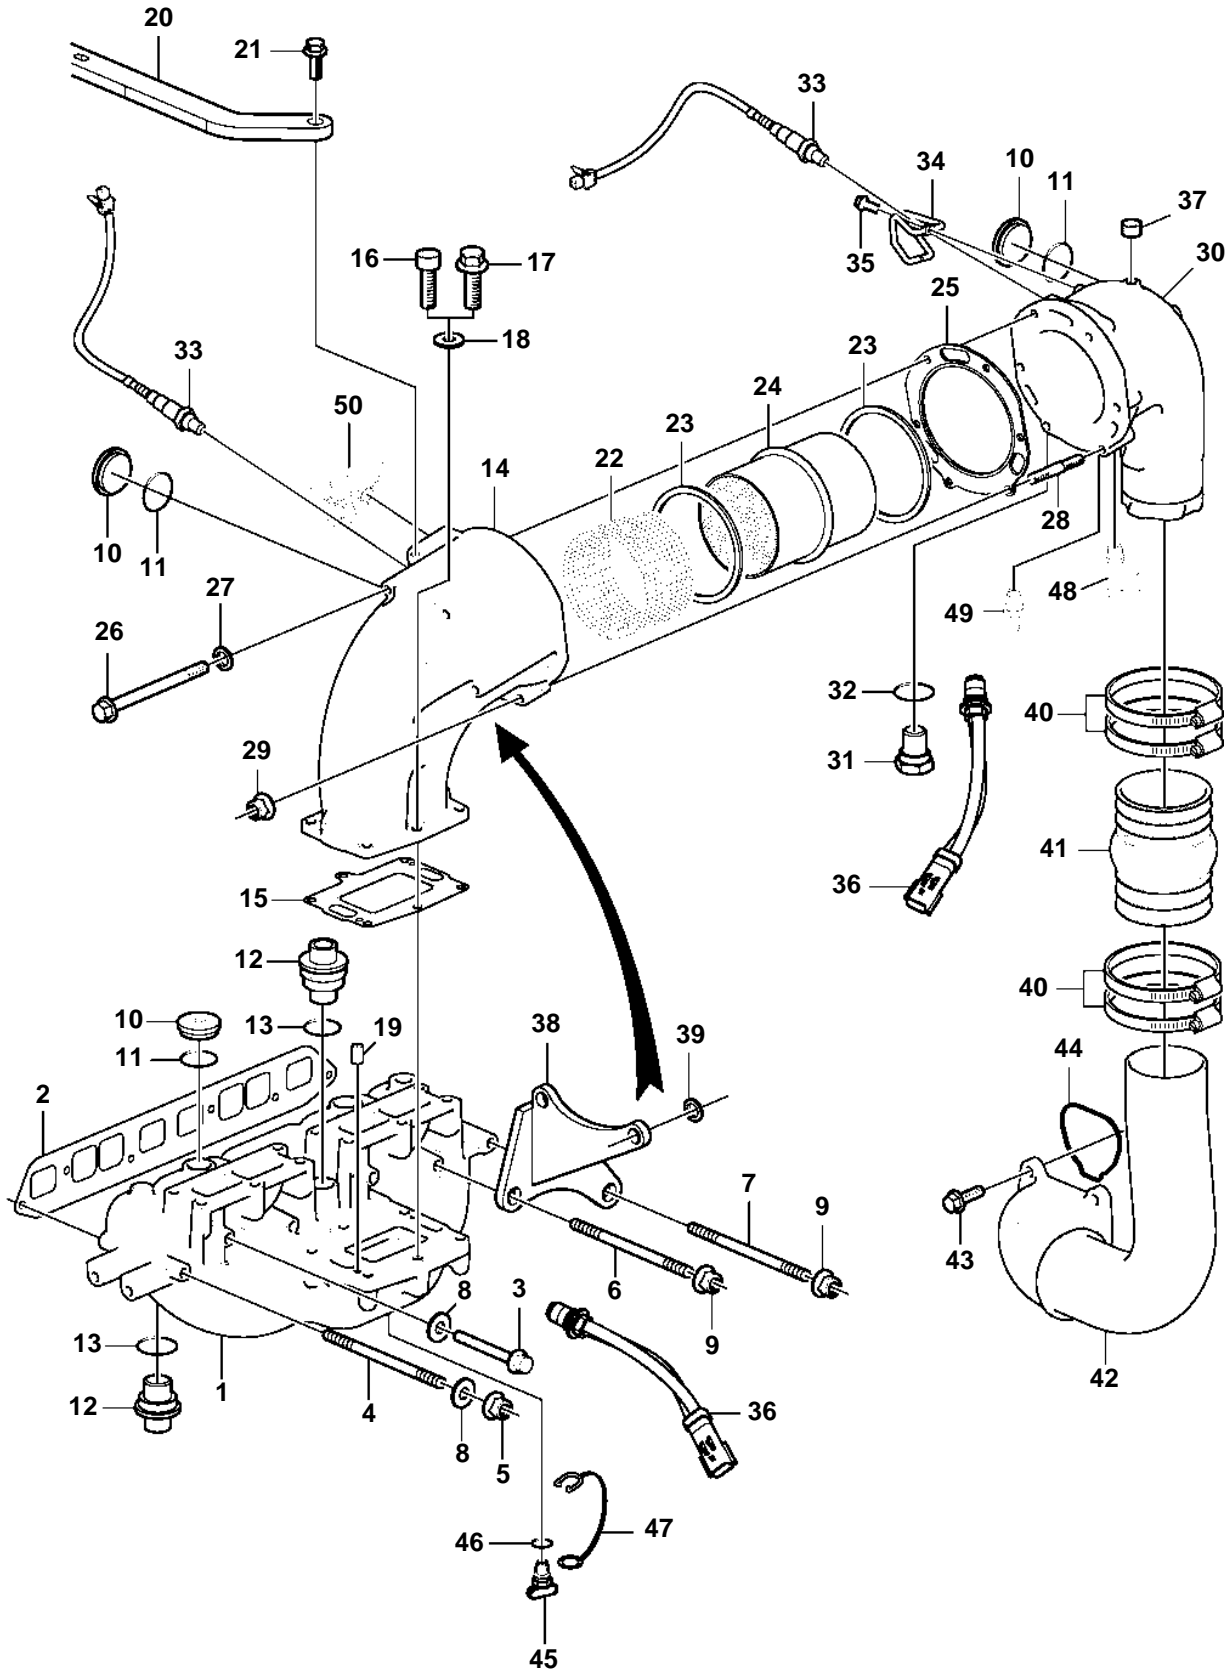

## 3.0GXIC-J

REF	PART NO.	QTY	DESCRIPTION	SEE SEC.	NOTES
1	3848837	1	Exhaust manifold		
2	3853256	1	Gasket		
3	3860519	1	Screw		L=5.50" (140mm)
	3853430	2	Screw		L=5.25" (133mm)
4	3853378	1	Stud		
5	3853404	1	Nut		
6		1	Stud		
7		1	Stud		
8	980933	5	Washer		
9	3857181	2	Flange lock nut		
10	21178107	5	Plug		
11		5	· O-ring		
12	21194277	3	Anode		
13		3	· O-ring		
14	3848841	1	Exhaust riser		
15	3887574	1	Gasket		
16	21217923	6	Hex. socket screw		
17		6	Flange screw		
18	21217926	6	Washer		
19		2	Pin		
20	21290944	1	Connecting bar	35254	
21	946472	1	Flange screw		
22	3889967	2	Support sleeve		
23	3889966	2	Sealing ring		
24	3889994	1	Catalytic converter		
25	40005439	1	Gasket		
26	968893	4	Flange screw		
27	941907	4	Spring washer		
28	953060	2	Stud		
29	945408	2	Flange nut		
30	3848531	1	Elbow pipe		
31	21194290	1	Anode		
32	980998	1	· O-ring		
33	3883724	2	Sensor, oxygen		
		2	· Washer, sealing		not sold separately
34	3889435	2	Bracket		
35	965175	2	Flange screw		
36	3889526	2	Sensor		
37	3850740	1	Plug		
38		1	Bracket		
39	941670	2	Washer		
40	3863442	4	Hose clamp		
41	3863450	1	Bellows		
42	3889992	1	Exhaust pipe		
43	3841928	4	Screw		
44	3841013	1	Gasket		
45	21194285	1	Anode		
46	976970	1	· O-ring		
47	3849892	1	· Retainer		
48		1	Fitting	35200	
49		1	Fitting	35196	
50		1	Thermostat	35200	