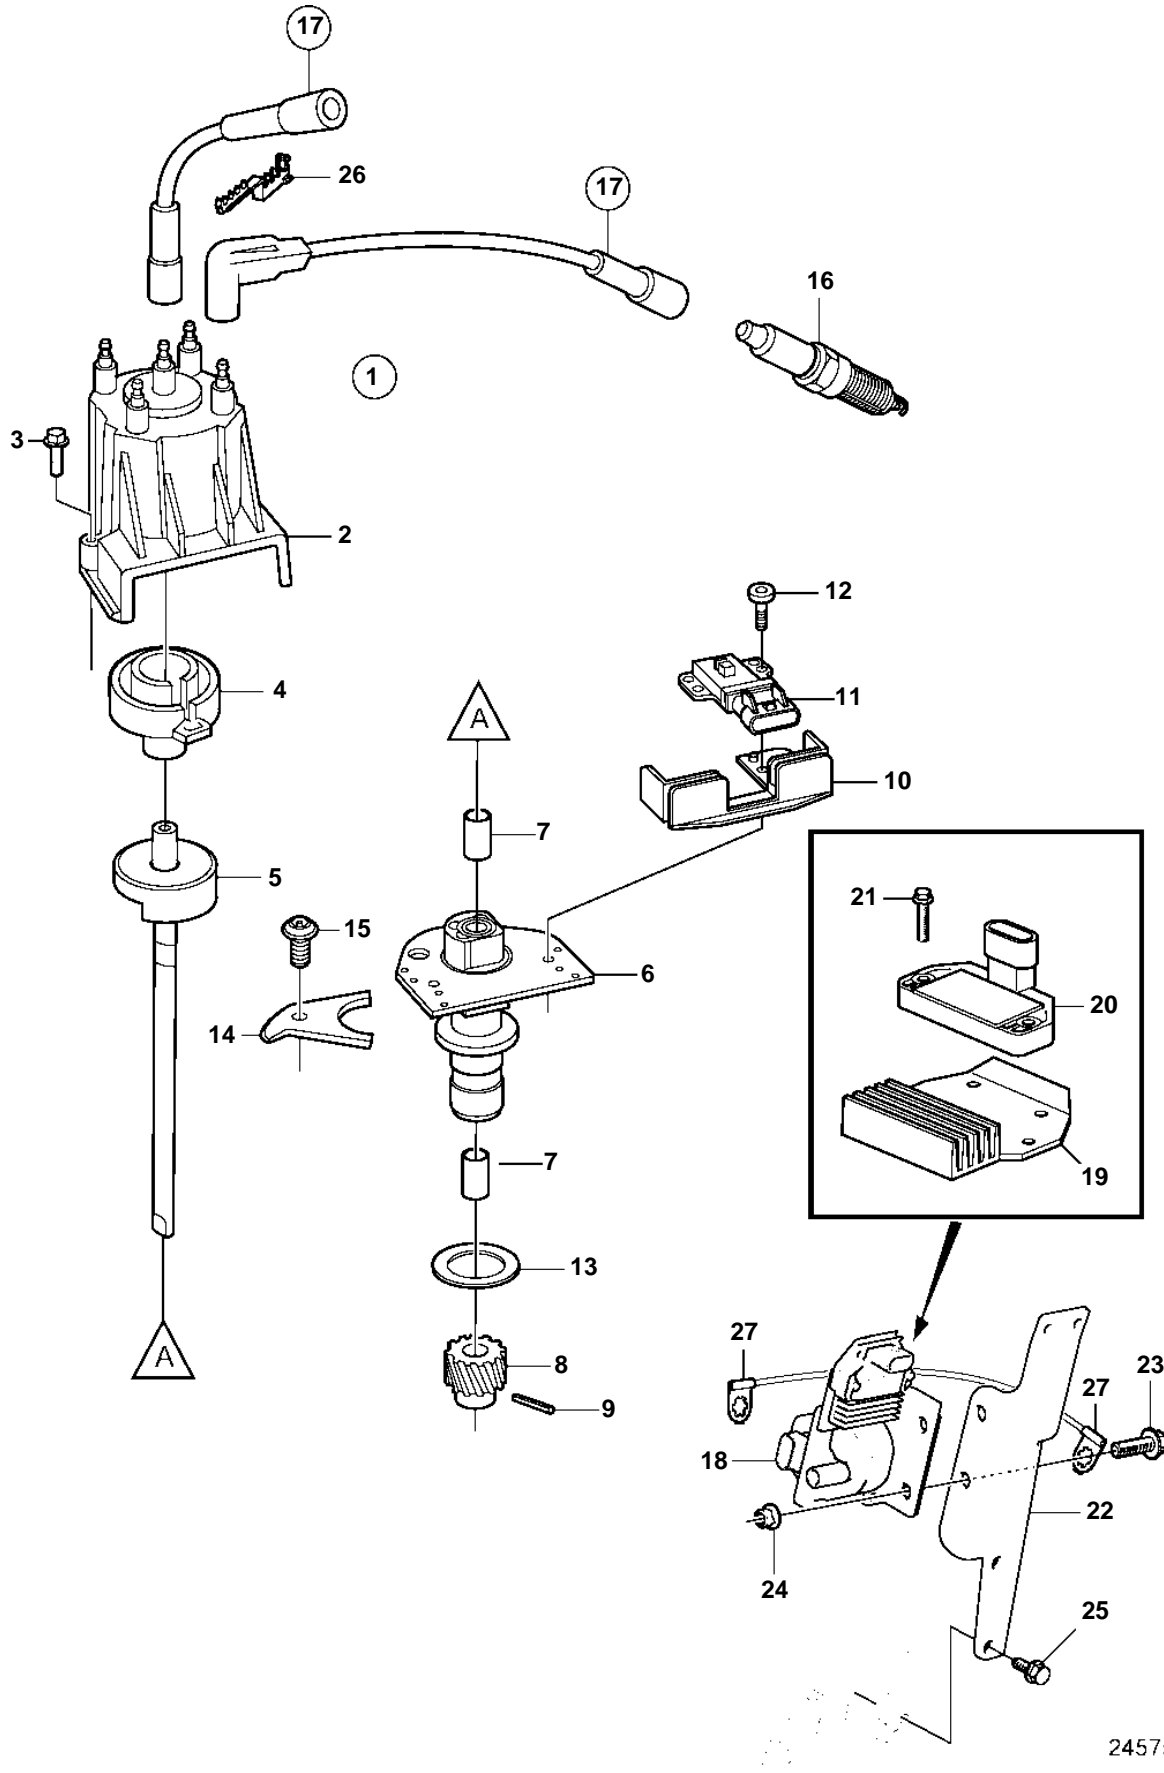

3.0GXic-J, 3.0GXi-J

24575

3.0GXIC-J, 3.0GXi-J

REF	PART NO.	QTY	DESCRIPTION	NOTES
1	21318466	1	Distributor	
2		1	· Cap	
3	3853318	2	· Screw	
4	3854261	1	· Rotor	
5			· Shaft	not sold separately
6			· Housing	not sold separately
7	3853115	2	· Bearing	
8	3854263	1	· Gear	
9	3854266	1	· Contact pin	
10		1	· Retainer	not sold separately
11	3863130	1	· Sensor, camshaft position	
12	3858976	2	· Bolt	
13	3852660	1	Gasket	
14	3853142	1	Clamp	
15	3863171	1	Screw	
16	21165135	1	Spark plug kit	4 pack
17	3888324	1	Ignition cable kit	
18		1	Ignition coil	
19	3858985	1	· Cooling plate	
20	3858984	1	· Module	
21	3858986	2	· Bolt	
22	21180029	1	Bracket	
23	3860834	2	Screw	
24	3857181	2	Flange lock nut	
25	966378	2	Flange screw	
26	3852619	1	Retainer	
27	3853849	1	Chassie ground cable	