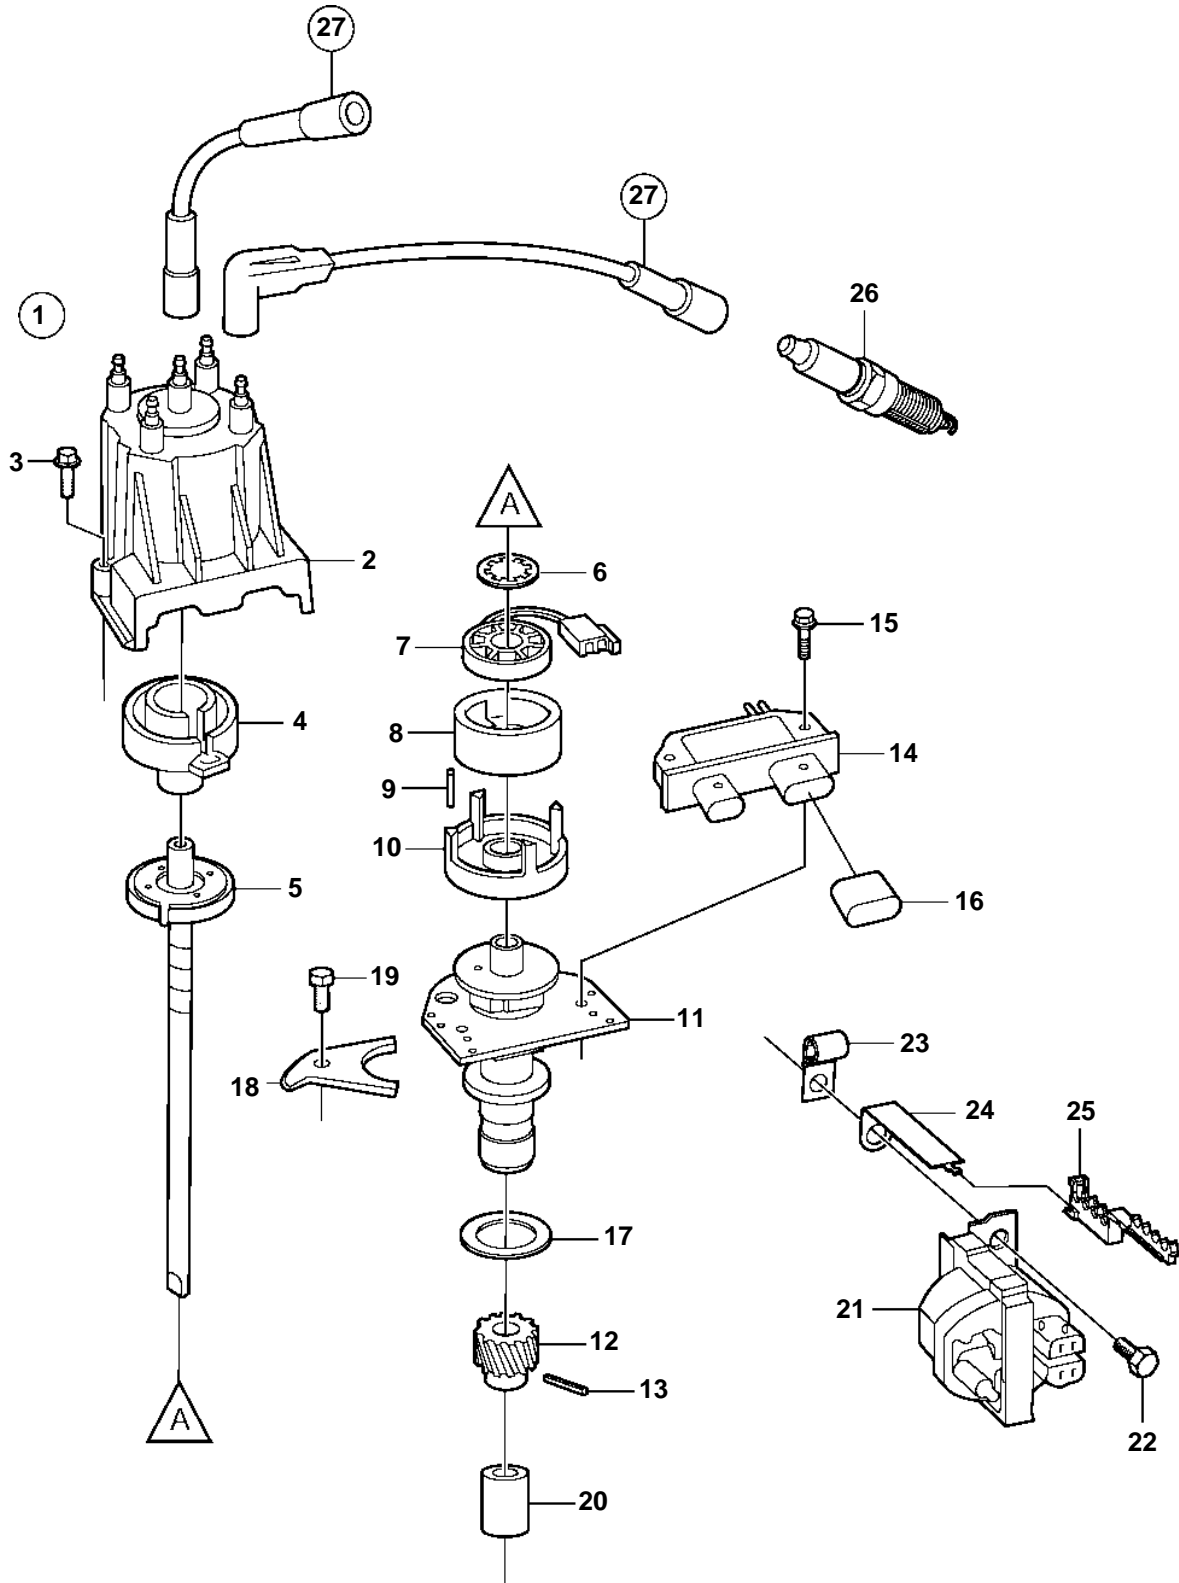

## 3.0GSMNCA, 3.0GSMNCS, 3.0GSPNCA, 3.0GSPNCS

REF	PART NO.	QTY	DESCRIPTION	NOTES
1		1	Distributor	Part not sold
2	3854260	1	• Distributor cap	
3	3853318	2	• Screw	
4	3854261	1	• Rotor	
5	3854265	1	• Shaft	
6	3853317	1	• Retainer	
7	3854001	1	• Coil	
8	3854552	1	• Shield	
9	3853316	1	• Locating pin	
10	3854267	1	• Pole shoe	
11	3854264	1	• Housing	
12	3854263	1	• Gear	
13	3854266	1	• Connector pin	
14	3854003	1	• Module	
15	3853319	2	• Screw	
16	3850645	1	Cap	
17	3852660	1	Gasket	
18	3853142	1	Clamp	
19	841529	1	Screw	
20	3853115	1	Bearing	
21	3854002	1	Ignition coil	
22	3853325	2	Screw	
23	3852092	1	Clamp	
24	3856068	1	Bracket	
25	3852619	1	Retainer	
26	3851857	1	Spark plug kit	4 PACK
	3851858	1	Spark plug kit	24 PACK
27	3851815	1	Ignition cable kit	