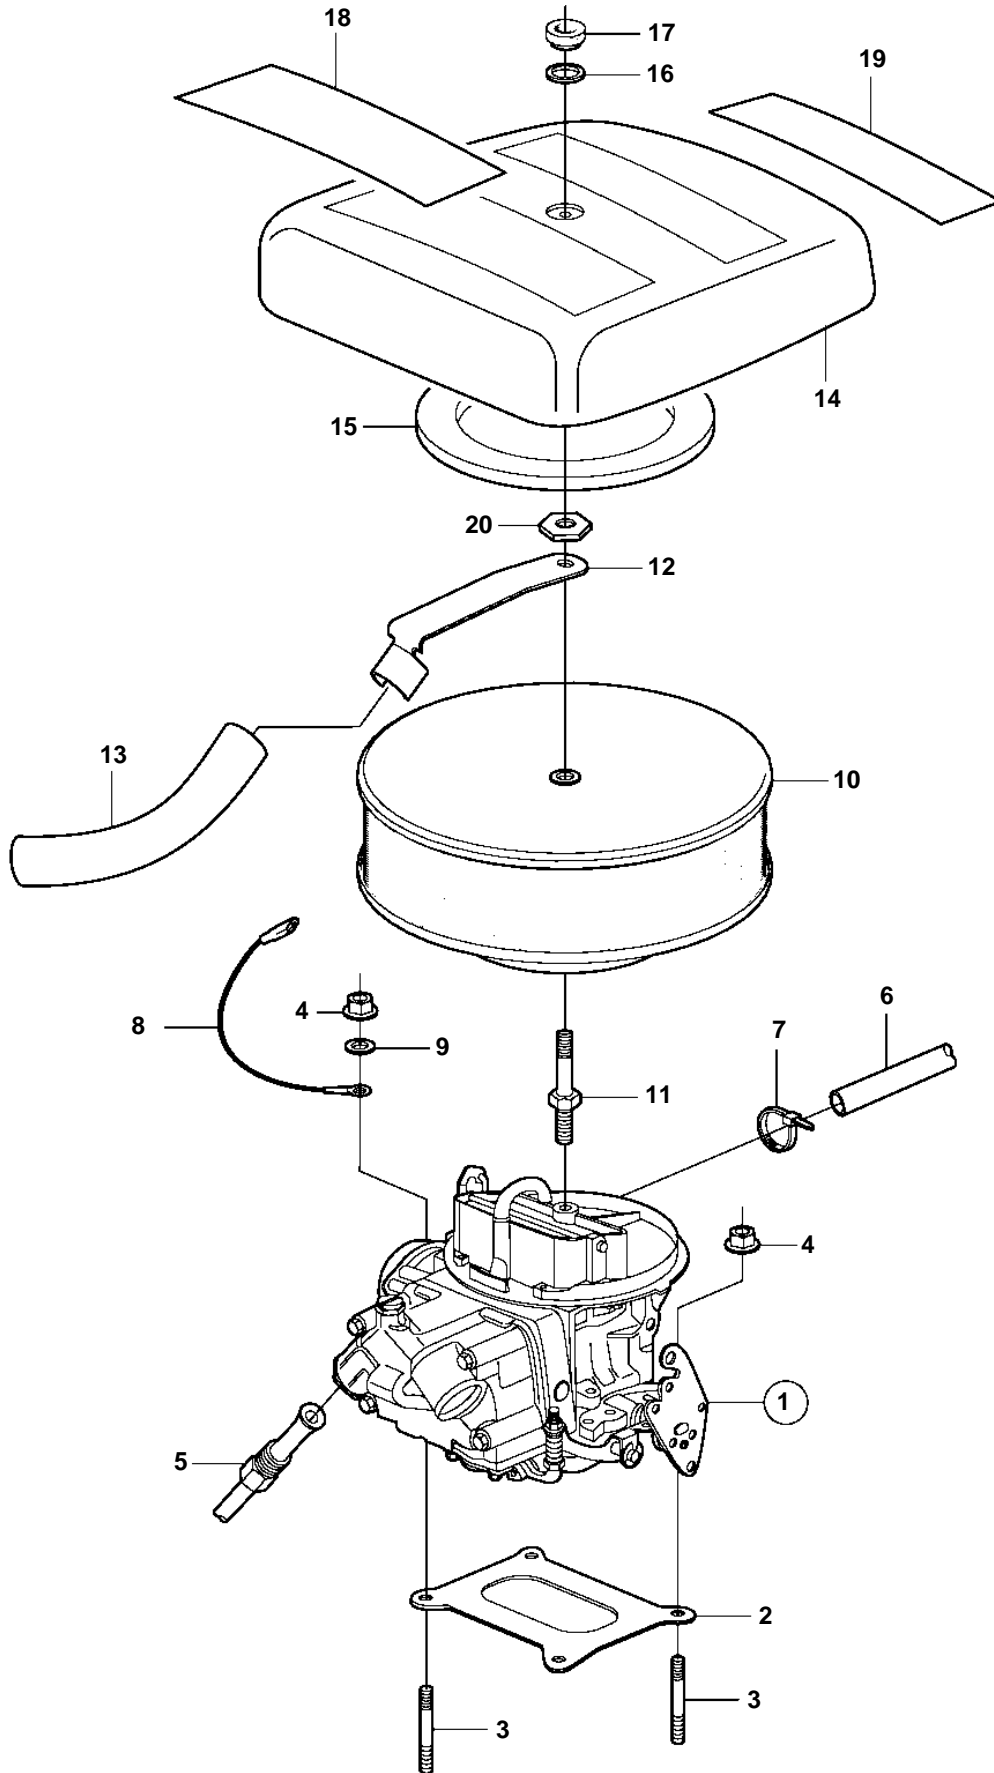

3.0GSMHUB, 3.0GSPHUB

3.0GSMHUB, 3.0GSPHUB

REF	PART NO.	QTY	DESCRIPTION	SEE SEC.	NOTES
1	3854086	1	Carburetor · Bulletin P-23-1-1	P-23-1-1-EN	Power valve kits, Holley
2	3853283	1	Gasket		
3	3853373	4	Stud		
4	3852142	4	Nut		
5		1	Fuel pipe		
6	3854242	1	Hose		L=39"
7	948211	1	Strip clamp		
8	3853845	1	Cable		
9	3852191	1	Washer		
10		1	Flame shield		
11	3852708	1	Stud		
12	3852438	1	Connector		
13	3853254	1	Hose		
14	3850478	1	Cover		
15	3850458	1	· Spacer		
16	3852007	1	Washer		
17	3852749	1	Nut		
18	3854981	1	Decal		3.0GS
19		1	Decal		Volvo Penta
20	3853561	1	Nut		