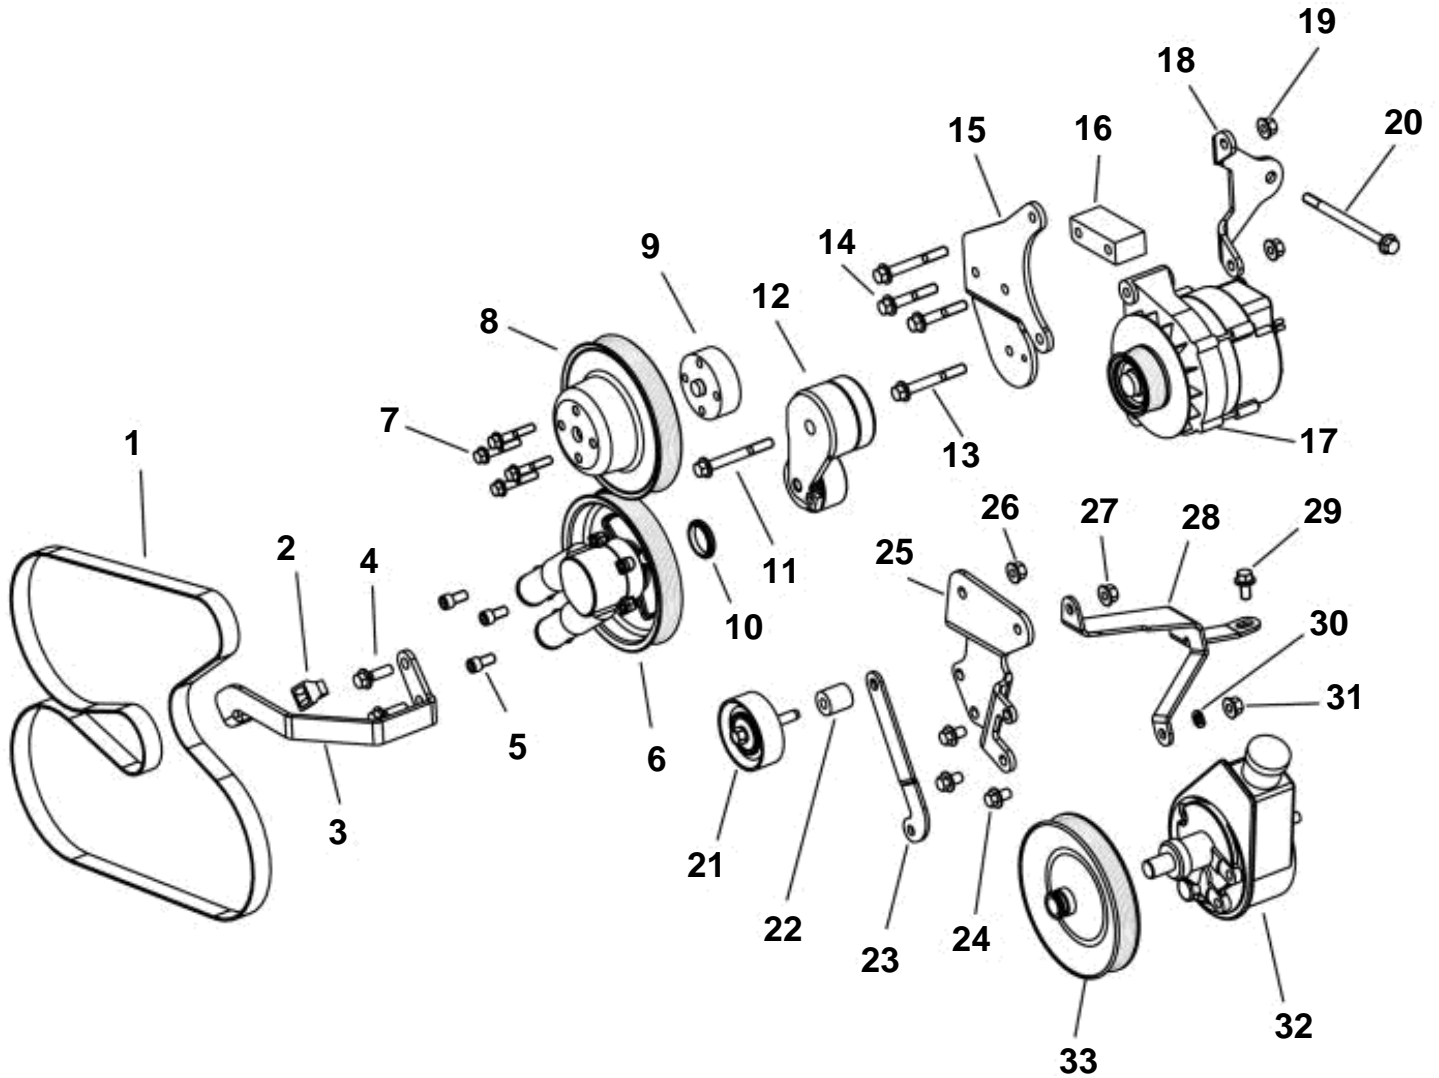

3.0GSPEFS

3.0GSPEFS

REF	PART NO.	QTY	DESCRIPTION
1	3860092	1	Drive belt
2	3857954	1	Stop lug
3	3860186	1	Bracket
4	3853558	2	Flange screw
5	3860432	3	Screw
6	3857202	1	Sea water pump
7	3860348	4	Screw
8	3857647	1	Pulley
9	3860233	1	Spacer
10	3860262	1	Washer
11	3853367	1	Screw
12	3860091	1	Belt tensioner
13	3860169	2	Screw
14	3860499	2	Screw
15	3860096	1	Bracket, Alternator
16	3860160	1	Spacer
17	3860082	1	Alternator
18	3860097	1	Bracket, Alternator
19	3857181	2	Flange lock nut
20	3860519	1	Screw
21	3860212	1	Pulley, Smooth
22	3860481	1	Spacer
23	3860480	1	Brace, Power steering pump
24	3853405	3	Screw
25	3860094	1	Bracket, Power steering
26	3857181	1	Flange lock nut
27	971098	1	Flange lock nut
28	3860170	1	Bracket, Power steering
29	3853357	1	Washer
30	3852496	1	Washer
31	3852498	1	Nut
32	3850491	1	Power steering pump
33	3860084	1	Pulley