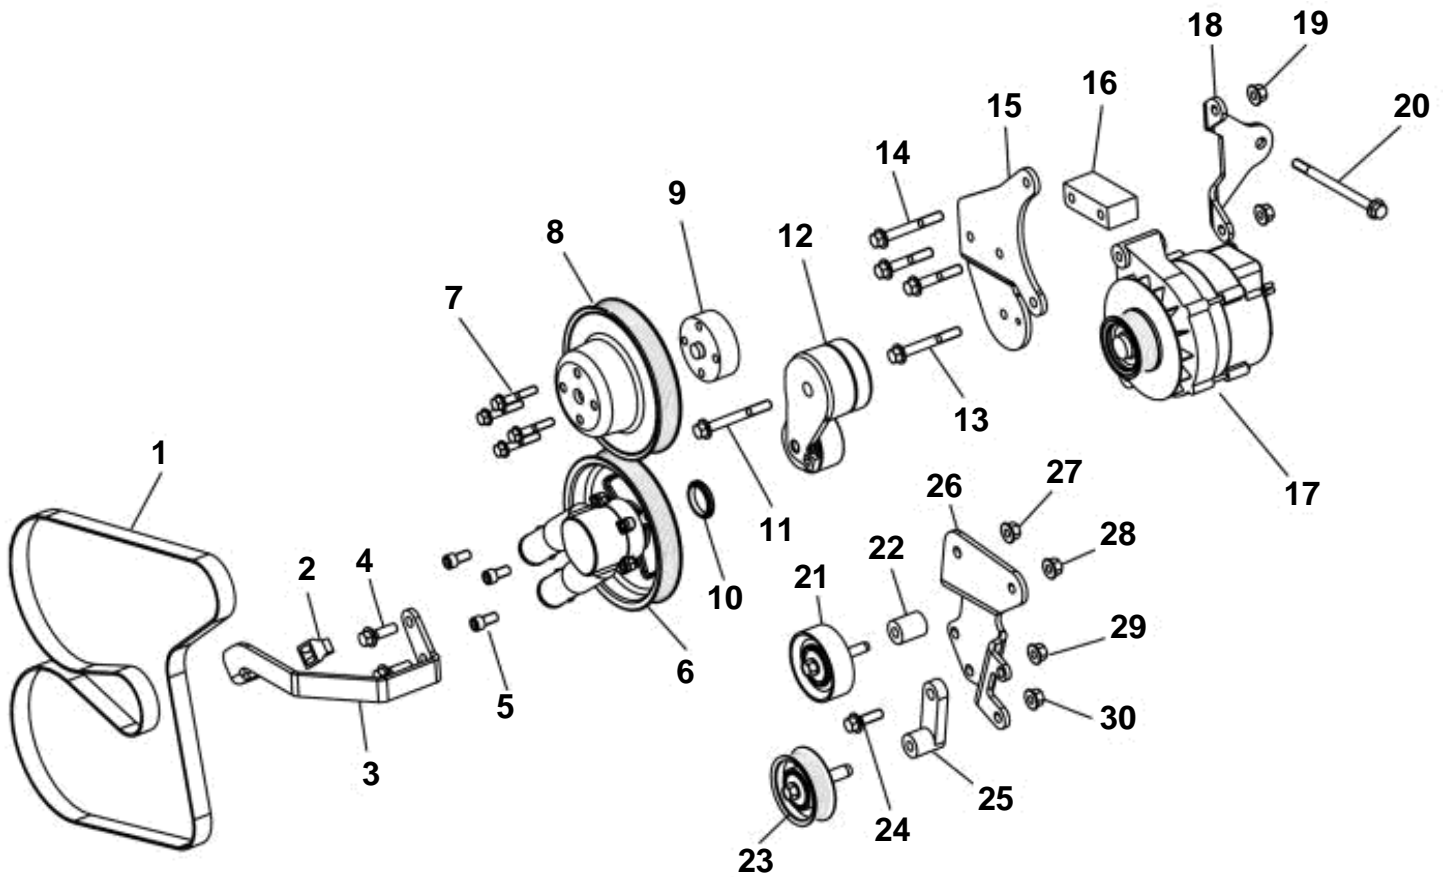

3.0GSMEFS

3.0GSMEFS

REF	PART NO.	QTY	DESCRIPTION
1	3860093	1	Drive belt
2	3857954	1	Stop lug
3	3860186	1	Bracket
4	3853558	2	Flange screw
5	3860432	3	Screw
6	3857202	1	Sea water pump
7	3860348	4	Screw
8	3857647	1	Pulley
9	3860233	1	Spacer
10	3860262	1	Washer
11	3853367	1	Screw
12	3860091	1	Belt tensioner
13	3860169	2	Screw
14	3860499	2	Screw
15	3860096	1	Bracket, Alternator
16	3860160	1	Spacer
17	3860082	1	Alternator
18	3860097	1	Bracket, Alternator
19	3857181	2	Flange lock nut
20	3860519	1	Screw
21	3860212	1	Pulley, Smooth
22	3860346	1	Spacer
23	3860360	1	Pulley, Grooved
24	3853326	3	Screw
25	3860095	1	Bracket, Idler assy
26	3860094	1	Bracket
27	3857181	1	Flange lock nut
28	971098	1	Flange lock nut
29	3857181	1	Flange lock nut
30	971098	1	Flange lock nut