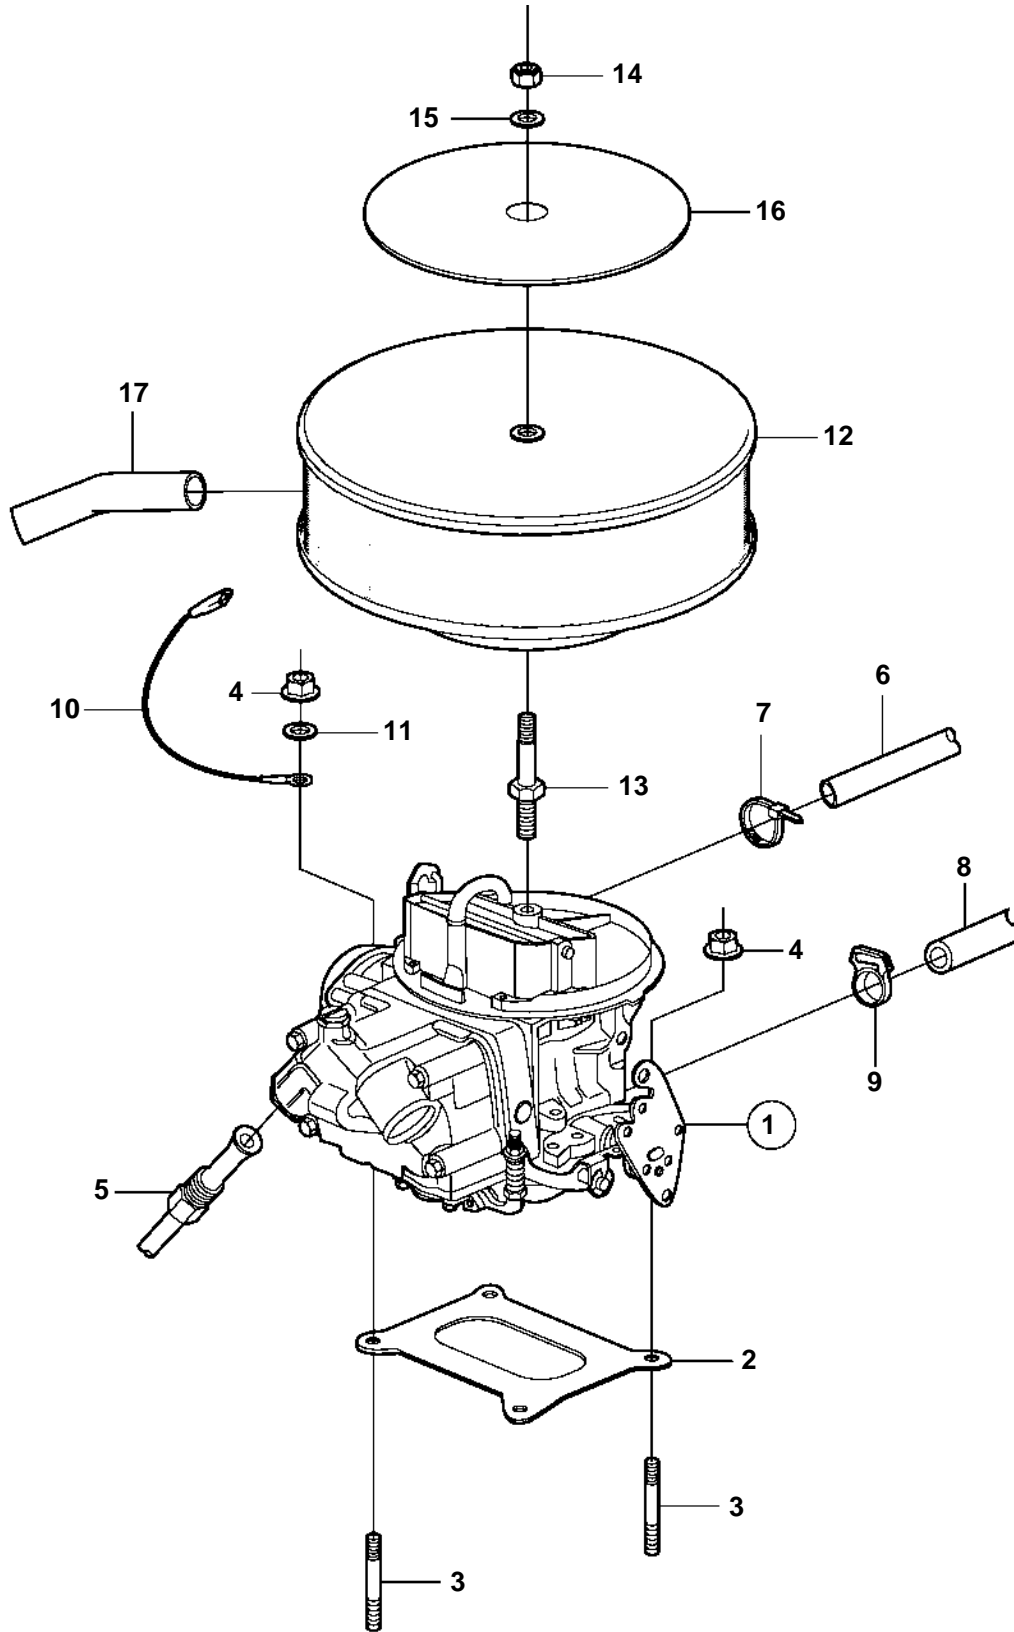

3.0GSMEFS, 3.0GSPEFS

**3.0GSMEFS, 3.0GSPEFS**

REF	PART NO.	QTY	DESCRIPTION	NOTES
1	3857982	1	Carburetor	
2	3853283	1	Gasket	
3	3853373	4	Stud	
4	3852142	4	Nut	
5	3857174	1	Fuel pipe	
6	3854242	1	Hose	L=39"
7	948211	1	Strip clamp	
8	3856870	1	Hose	
9	3852529	1	Clamp	
10	3853845	1	Cable	
11	3852191	1	Washer	
12		1	Flame arrestor	
13	3853560	1	Stud	
14	3854468	1	Lock nut	
15	3852184	1	Washer	
16	3862147	1	Decal	3.0GS
17	3857178	1	Hose	