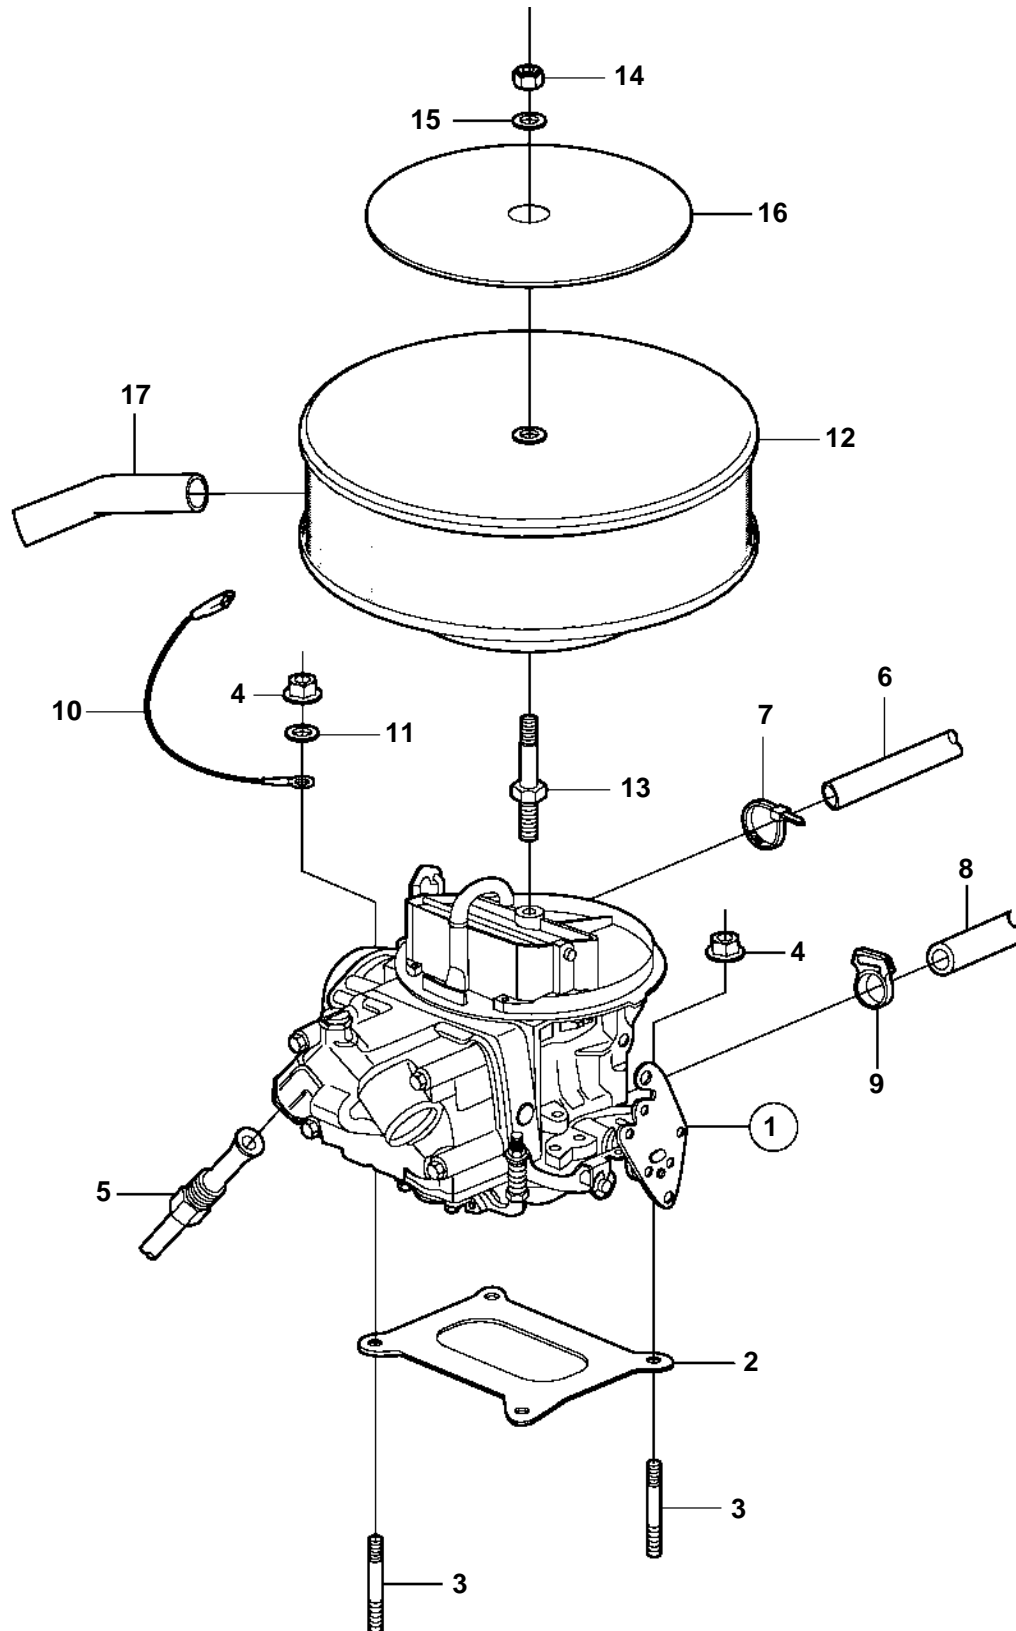

3.0GSMBY, 3.0GSPBY

3.0GSMBY, 3.0GSPBY

REF	PART NO.	QTY	DESCRIPTION	NOTES
1	3857982	1	Carburetor	
2	3853283	1	Gasket	
3	3853373	4	Stud	
4	3852142	4	Nut	
5	3857174	1	Fuel pipe	
6	3854242	1	Hose	L=39"
7	948211	1	Cable tie	
8	3856870	1	Hose	
9	3852529	1	Clamp	
10	3853845	1	Cable	
11	3852191	1	Washer	
12	3856862	1	Flame shield	
13	3853560	1	Stud	
14	3854468	1	Lock nut	
15	3852184	1	Washer	
16	3862147	1	Decal	3.0GS
17	3857178	1	Hose	