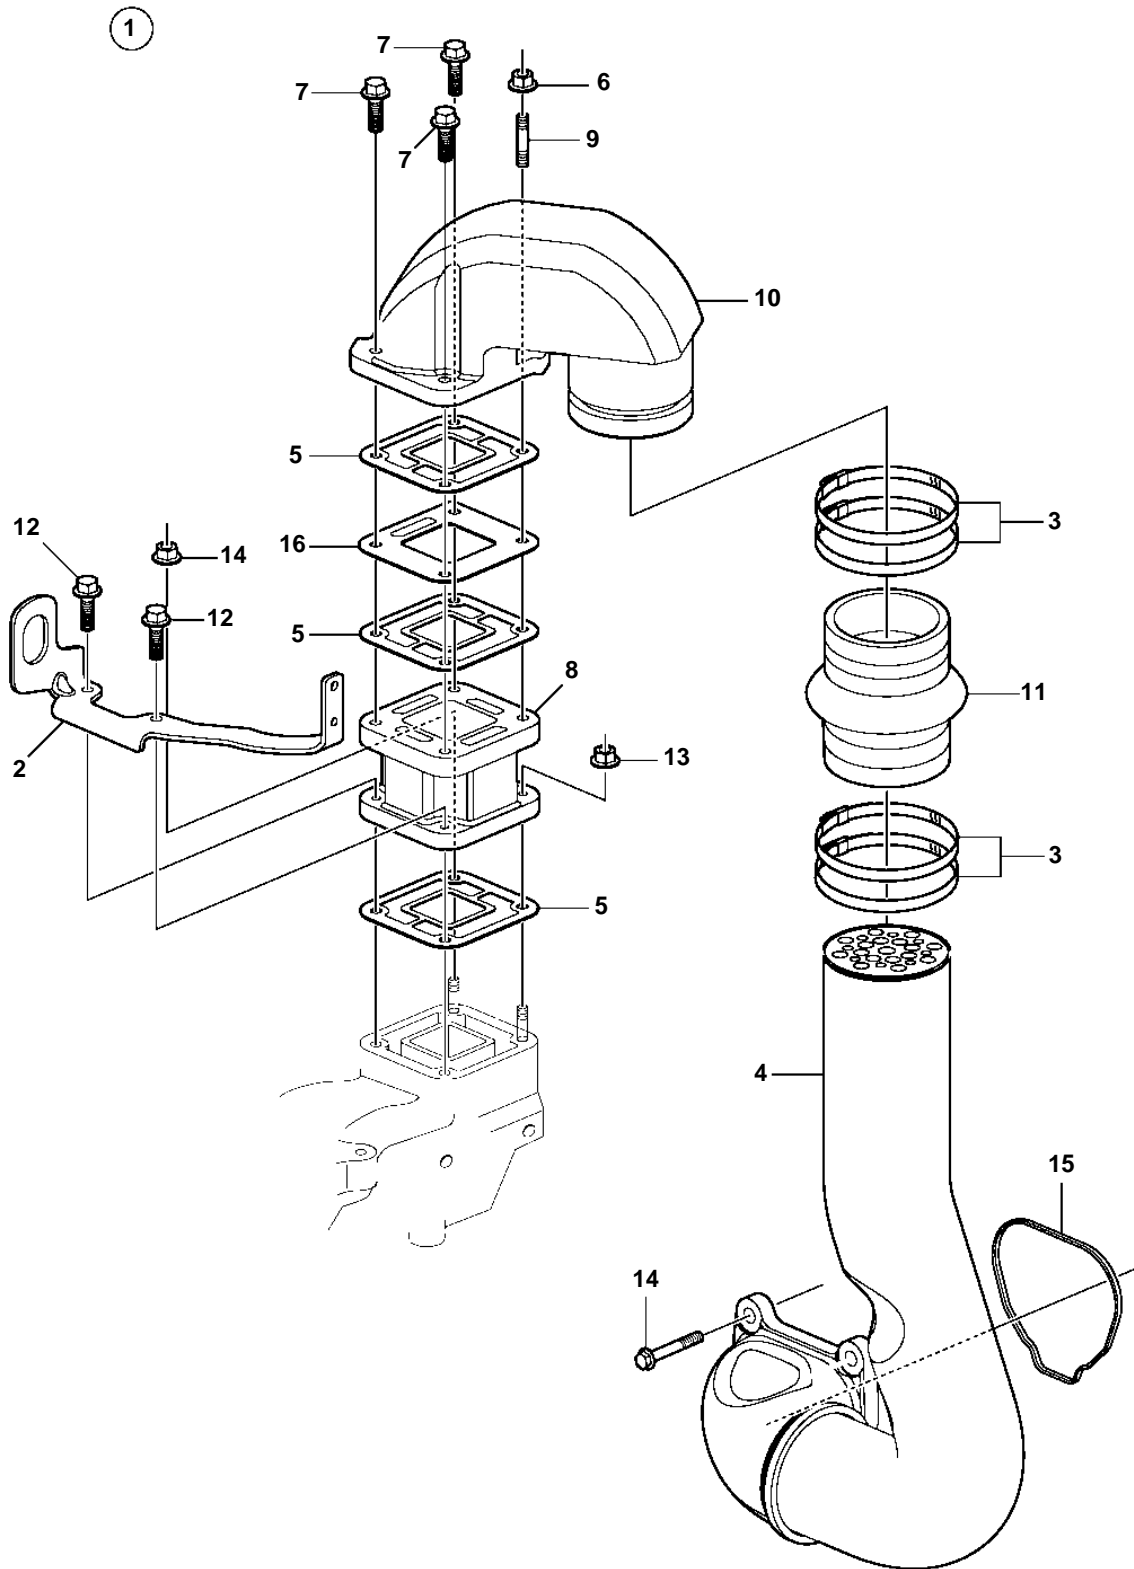

3.0GLP-J, 3.0GLP-N

23569

3.0GLP-J, 3.0GLP-N

REF	PART NO.	QTY	DESCRIPTION
1	3848148	1	Kit
2	3847759	1	· Bracket
3	3863442	4	· Hose clamp
4	3847757	1	· Exhaust pipe
5	3850495	3	· Gasket
6	3852142	1	· Nut
7	3853397	4	· Screw
8	3862628	1	· Exhaust riser
9	3853373	1	· Stud
10	3588684	1	Exhaust riser
11	3863450	1	Bellows
12	3853397	2	Screw
13	3852142	2	Nut
14	3841928	4	Screw
15	3841013	1	Gasket
16	3853628	1	Plate