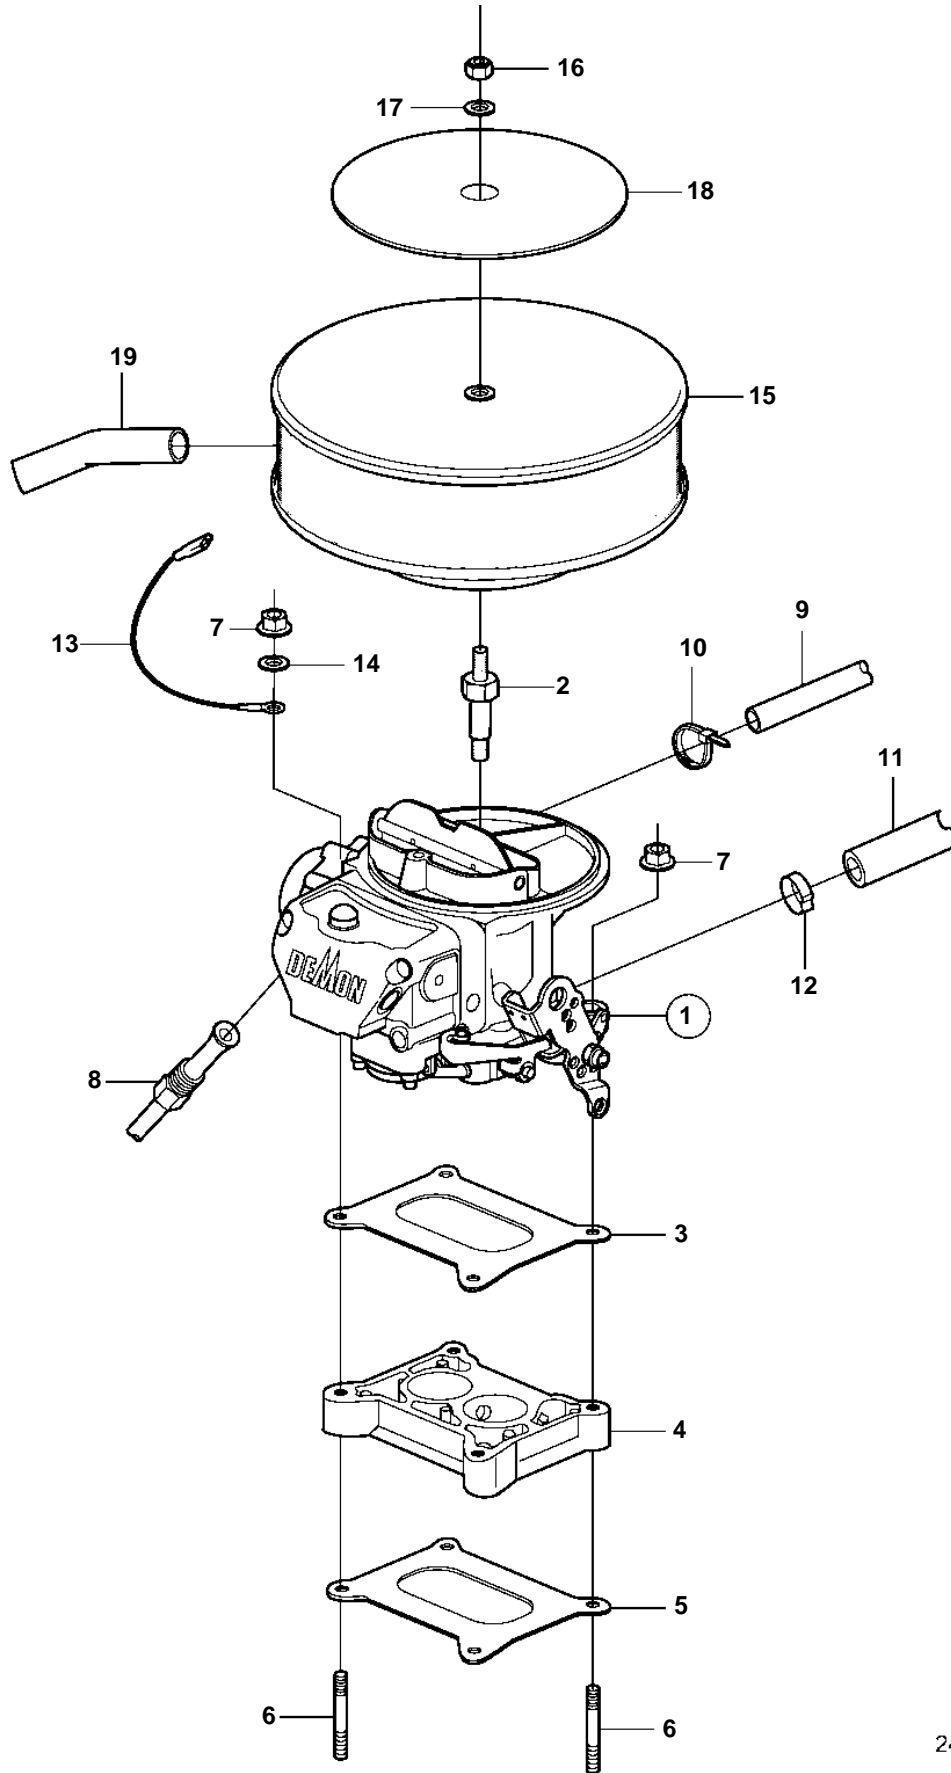

3.0GLP-J, 3.0GLP-N

24760

3.0GLP-J, 3.0GLP-N

REF	PART NO.	QTY	DESCRIPTION	NOTES
1	21211937	1	Carburetor	
2	21235910	1	• Pin	
3	3853283	1	• Gasket	
4	3860750	1	Spacer	
5	3853283	1	Gasket	
6	3860751	4	Stud	
7	3852142	4	Nut	
8	3860950	1	Fuel pipe	
9		1	Hose	L=39"
10	948211	1	Cable tie	
11	3856870	1	Hose	
12	982663	1	Hose clamp	
13		1	Cable	
14	3852191	1	Washer	
15	3862630	1	Flame shield	
16	3852118	1	Nut	
17	3852193	1	Washer	
18	3862780	1	Decal	3.0 GL
19	3862743	1	Hose	