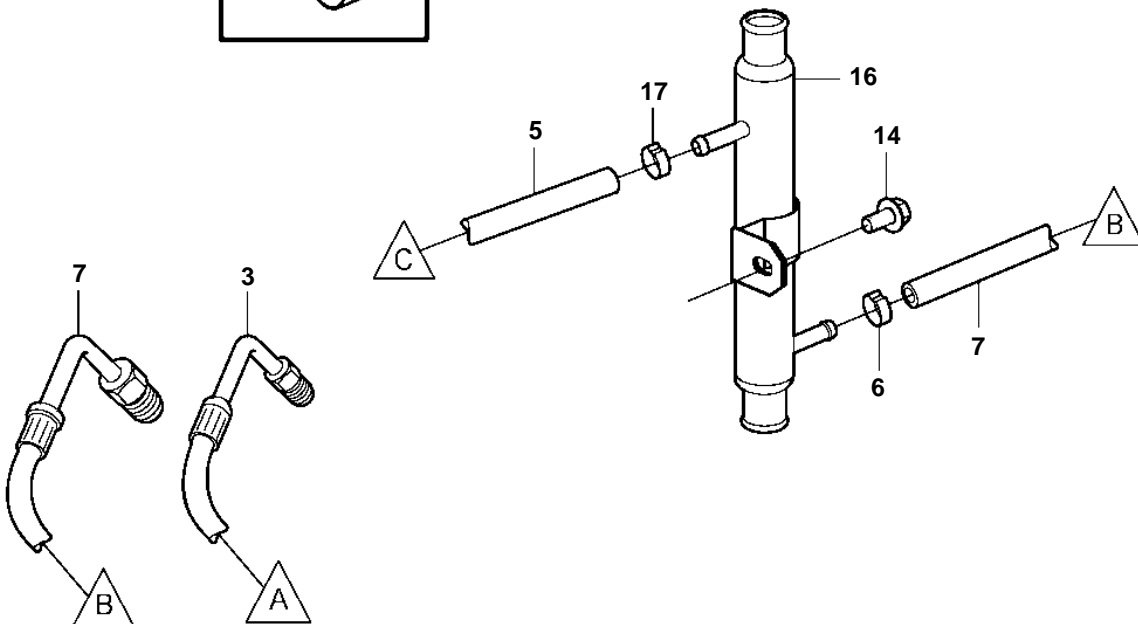

## 3.0GLP-E

REF	PART NO.	QTY	DESCRIPTION
1	3888323	1	Steering pump
2	3888078	1	Pulley
3	3863146	1	Pressure hose
4	3852497	1	O-ring
5	3863009	1	Return hose
6	982663	2	Clamp
7	3860166	1	Hose
8	3860094	1	Bracket
9	3860170	1	Bracket
10	3860480	1	Brace
11	3853405	3	Screw
12	971071	1	Nut
13	3852046	1	Lock washer
14	3853557	2	Screw
15	971098	1	Flange lock nut
16	3862666	1	Oil cooler
17	982663	1	Clamp
18	3852837	1	Clamp