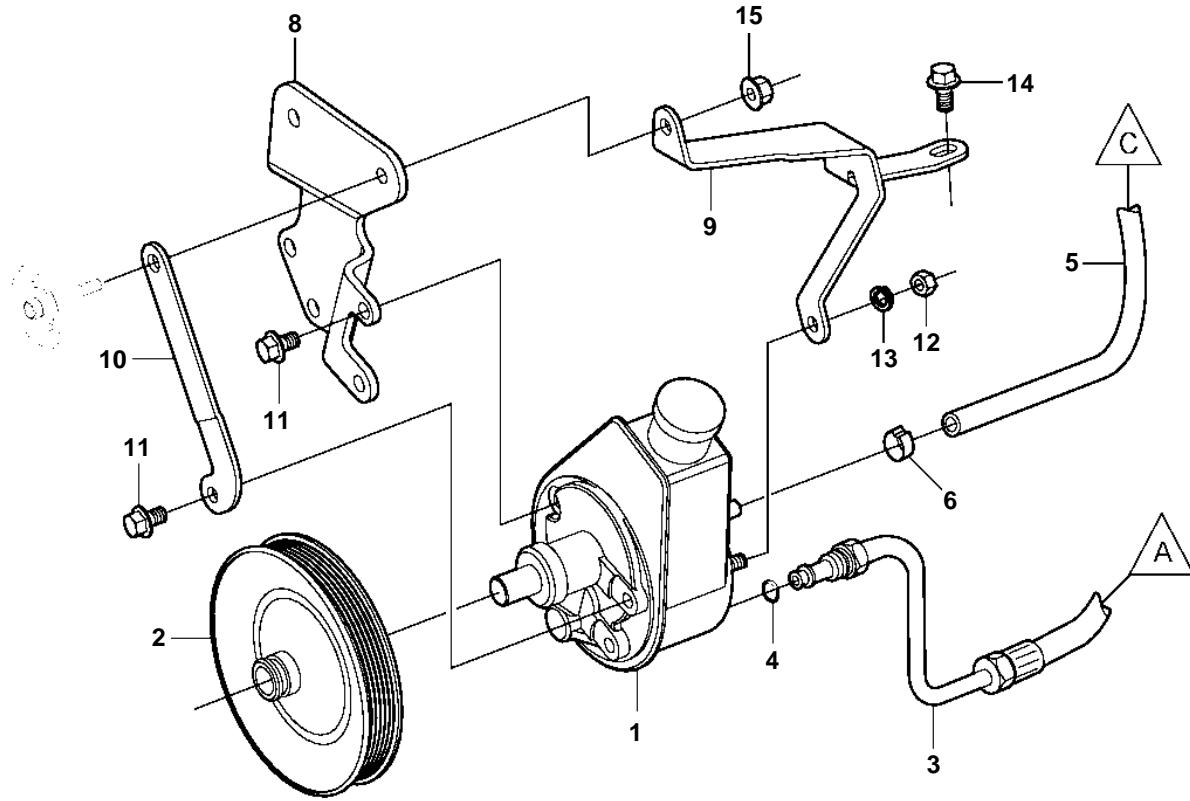

## 3.0GLP-E

REF	PART NO.	QTY	DESCRIPTION
1	3888323	1	Steering pump
2	3888078	1	Pulley
3	3863146	1	Pressure hose
4	3852497	1	O-ring
5	3863009	1	Return hose
6	982663	2	Clamp
7	3860166	1	Hose
8	3860094	1	Bracket
9	3860170	1	Bracket
10	3860480	1	Brace
11	3853405	3	Screw
12	971071	1	Nut
13	3852046	1	Lock washer
14	3853557	2	Screw
15	971098	1	Flange lock nut
16	3862666	1	Oil cooler
17	982663	1	Clamp
18	3852837	1	Clamp