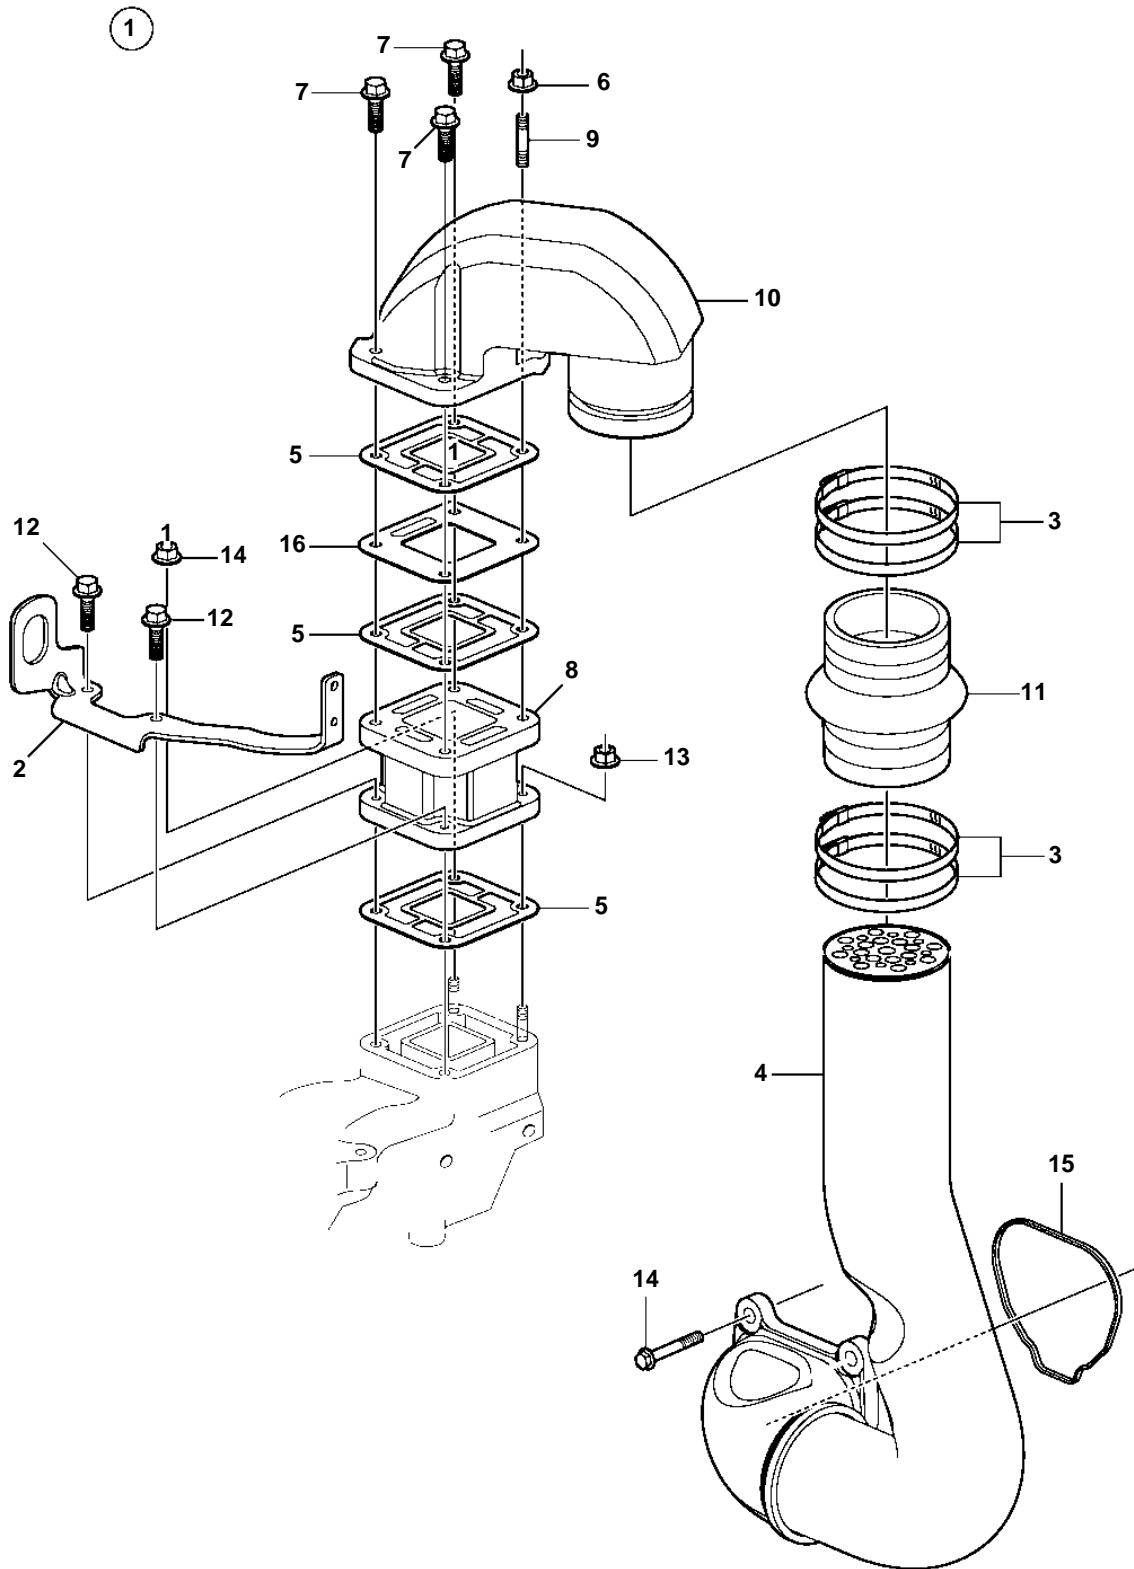

3.0GLP-E

23569

3.0GLP-E

REF	PART NO.	QTY	DESCRIPTION
1			Extension kit
2			· Bracket
3	3863442	4	· Clamp
4		1	· Exhaust pipe
5	3850495	3	· Gasket
6	3852142	1	· Nut
7	3853397	4	· Screw
8	3862628	1	· Extension
9	3853373	1	· Stud
10		1	Riser
11		1	Bellows
12	3853397	2	Screw
13	3852142	2	Nut
14	3841928	4	Flange screw
15	3841013	1	Gasket
16		1	Plate