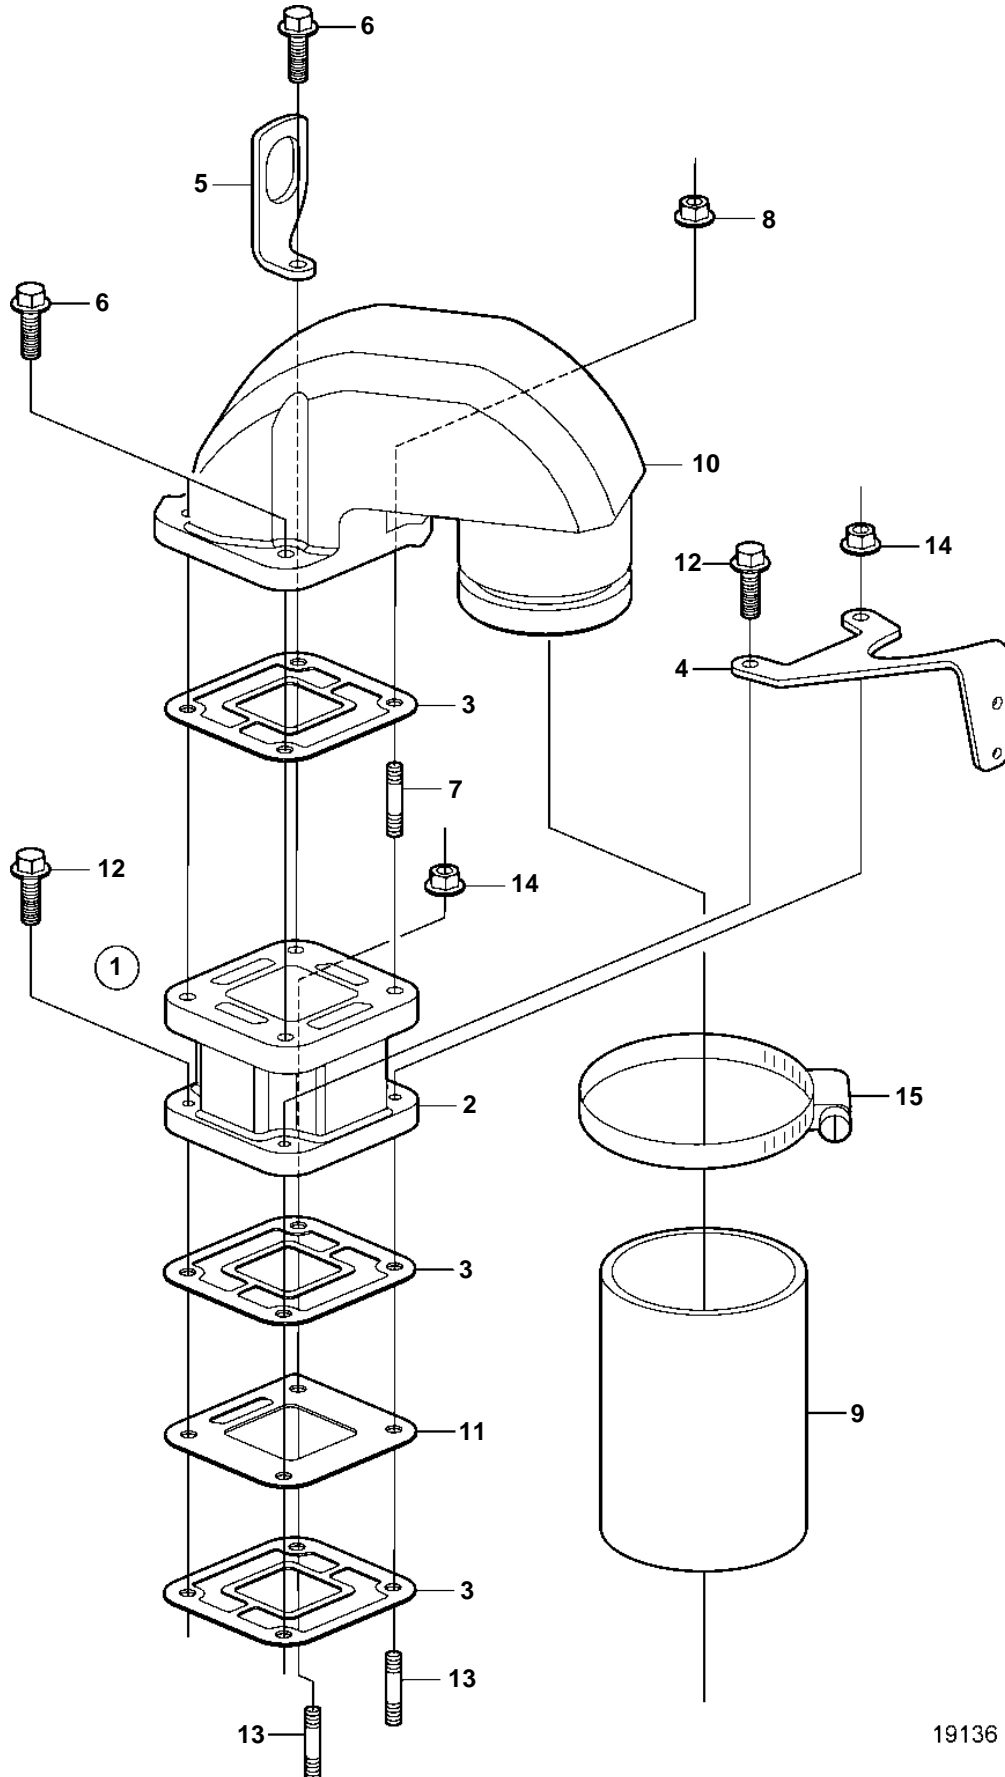

3.0GLP-D

19136

3.0GLP-D

REF	PART NO.	QTY	DESCRIPTION
1	3862922	1	Extension kit
2	3862628	1	· Extension
3	3850495	3	· Gasket
4	3862936	1	· Bracket
5	3861919	1	· Bracket
6	3853397	3	· Screw
7	3853373	1	· Stud
8	3852142	1	· Nut
9		1	Hoseexhaust
10		1	Riser
11	3853628	1	Plate
12	3853397	2	Screw
13	3853373	2	Stud
14	3852142	2	Nut
15	3863442	4	Clamp