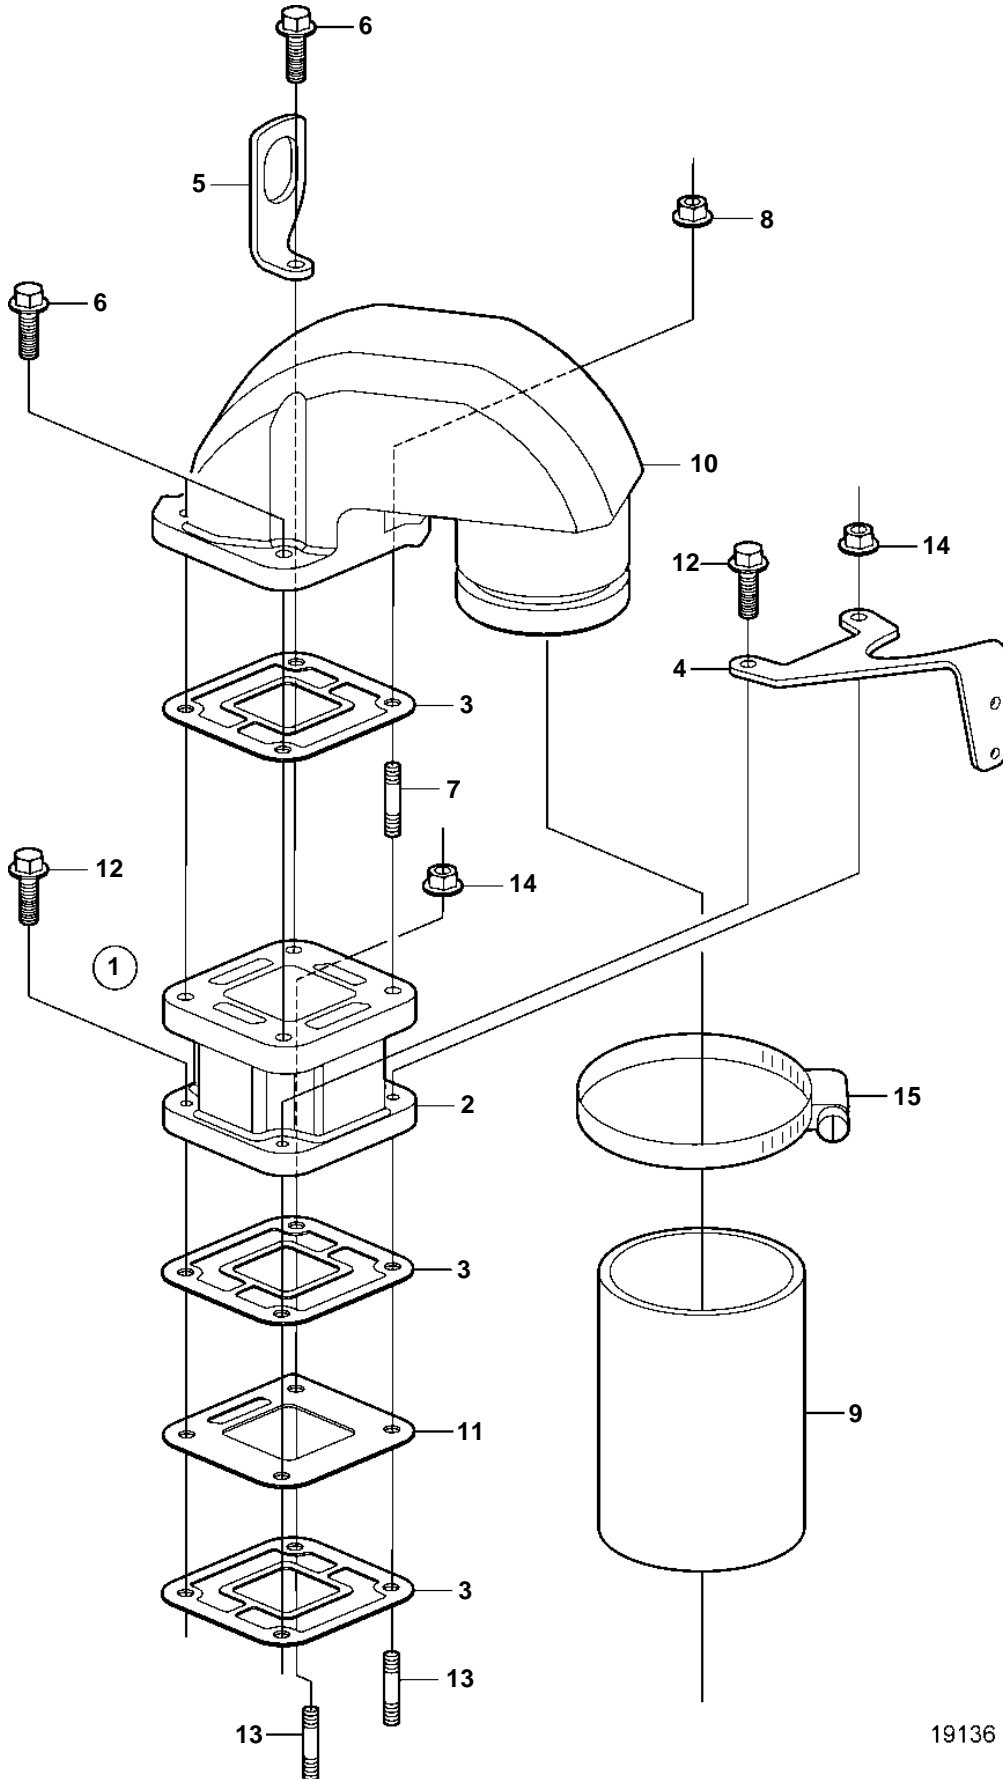

3.0GLP-D

19136

3.0GLP-D

REF	PART NO.	QTY	DESCRIPTION
1	3862922	1	Extension kit
2	3862628	1	· Extension
3	3850495	3	· Gasket
4	3862936	1	· Bracket
5	3861919	1	· Bracket
6	3853397	3	· Screw
7	3853373	1	· Stud
8	3852142	1	· Nut
9		1	Hoseexhaust
10		1	Riser
11	3853628	1	Plate
12	3853397	2	Screw
13	3853373	2	Stud
14	3852142	2	Nut
15	3863442	4	Clamp