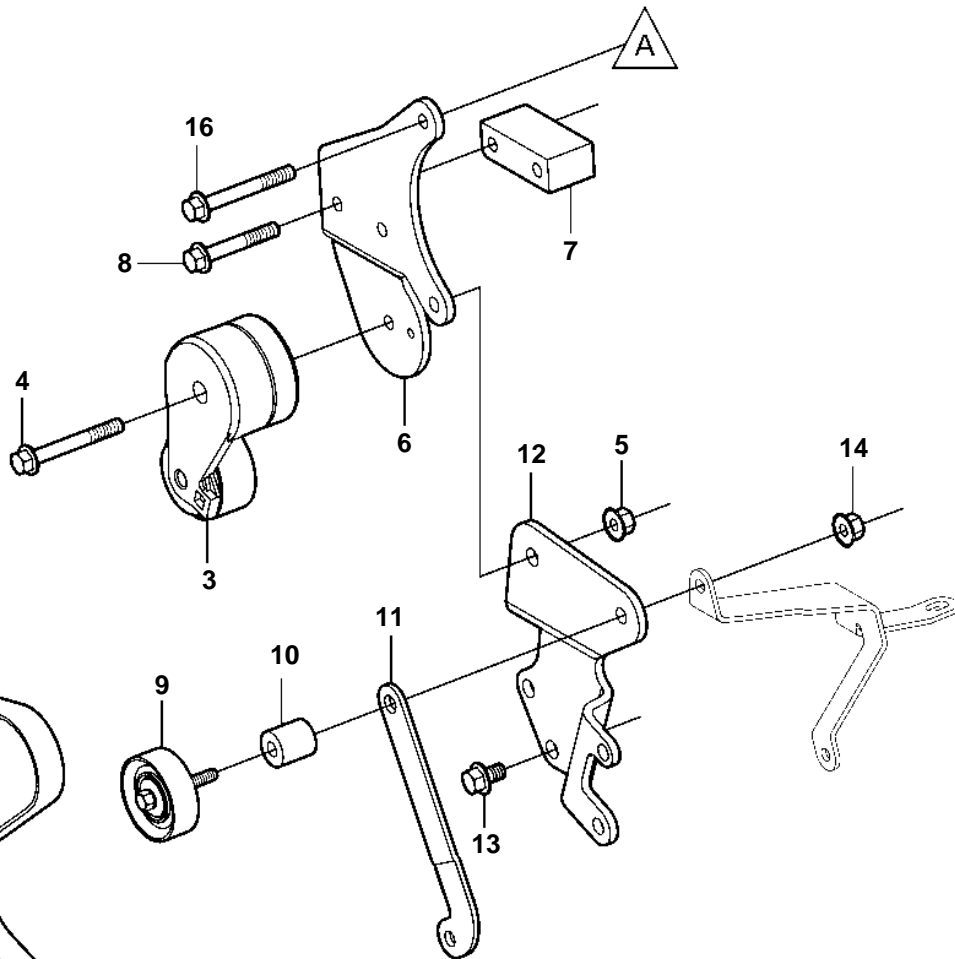

3.0GLP-D

## 3.0GLP-D

REF	PART NO.	QTY	DESCRIPTION	NOTES
1	3586325	1	Drive belt	
2	3860382	1	Decal	
3	3860091	1	Belt tensioner	
4	3853367	1	Screw	
5	3857181	3	Flange lock nut	
6	3860096	1	Bracket	
7	3587818	1	Spacer	
8	3860499	2	Screw	
9	3860212	1	Pulley	
10	3860481	1	Spacer	
11	3860480	1	Brace	For power steering pump.
12	3860094	1	Bracket	
13	3853558	2	Flange screw	
14	971098	1	Flange lock nut	
15	3860097	1	Bracket	
16	3860169	2	Screw	
17	3853430	1	Screw	For exhaust manifold.
18	3862665	1	Alternator	
19	945408	1	Flange nut	
20	3852208	1	Screw	
21	3852520	1	Washer, external tooth	