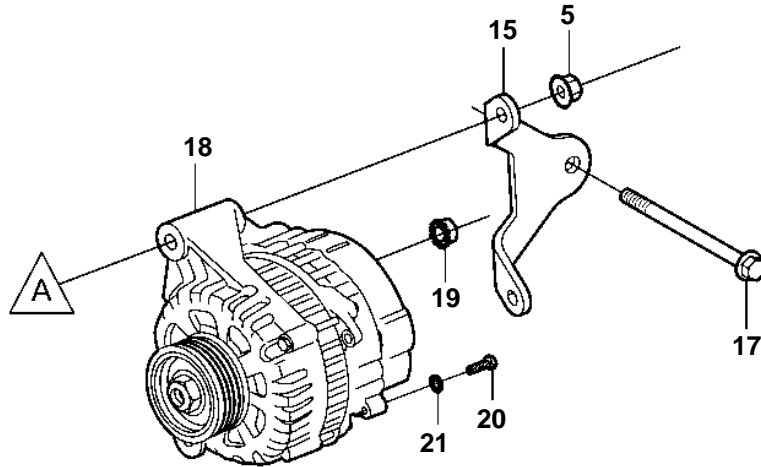

## 3.0GLP-D

REF	PART NO.	QTY	DESCRIPTION	NOTES
1	3586325	1	Drive belt	
2	3860382	1	Decal	
3	3860091	1	Belt tensioner	
4	3853367	1	Screw	
5	3857181	3	Flange lock nut	
6	3860096	1	Bracket	
7	3587818	1	Spacer	
8	3860499	2	Screw	
9	3860212	1	Pulley	
10	3860481	1	Spacer	
11	3860480	1	Brace	For power steering pump.
12	3860094	1	Bracket	
13	3853558	2	Flange screw	
14	971098	1	Flange lock nut	
15	3860097	1	Bracket	
16	3860169	2	Screw	
17	3853430	1	Screw	For exhaust manifold.
18	3862665	1	Alternator	
19	945408	1	Flange nut	
20	3852208	1	Screw	
21	3852520	1	Washer, external tooth	