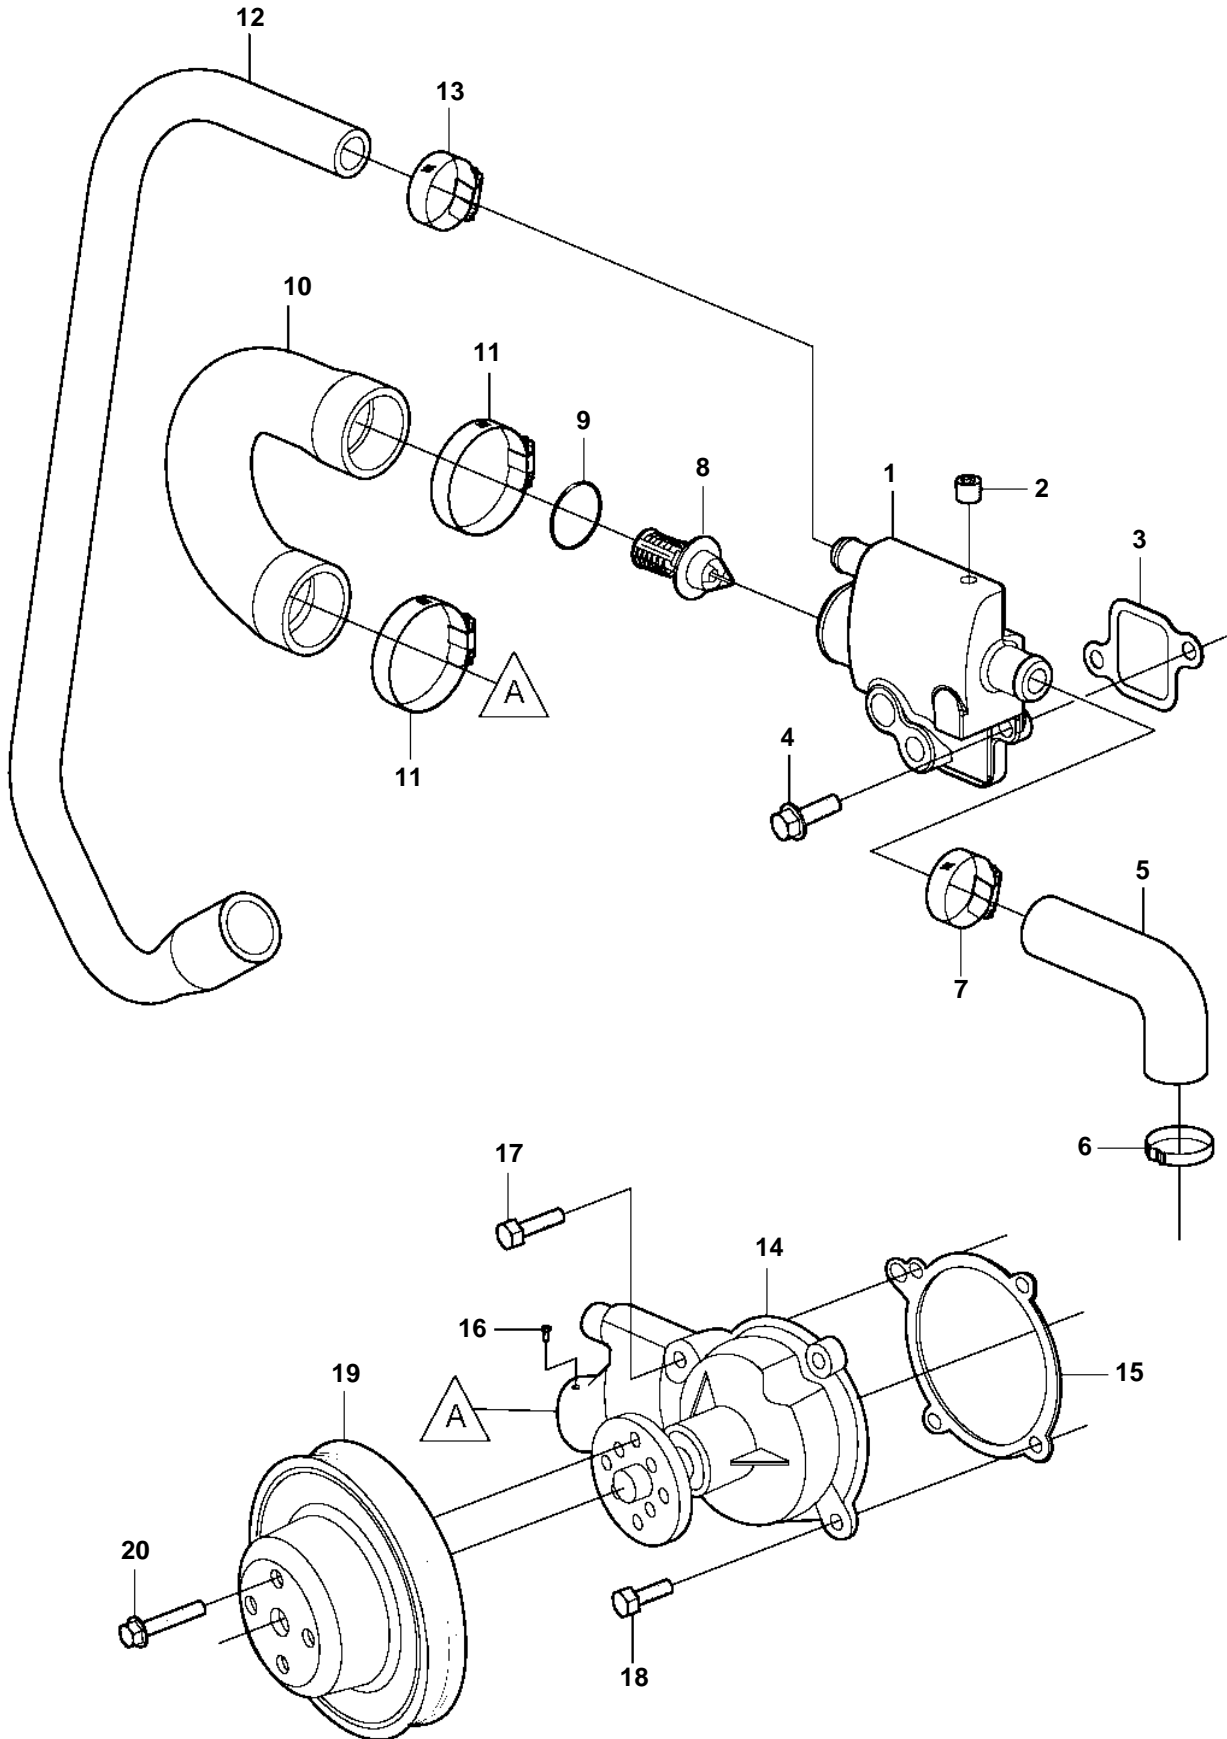

3.0GLP-D

3.0GLP-D

REF	PART NO.	QTY	DESCRIPTION	NOTES
1	3861409	1	Thermostat housing	
2	3850740	1	Plug	
3	3852096	1	Gasket	
4	3860163	2	Screw	
5	3861423	1	Hose	
6	982644	1	Clamp	
7	3863441	1	Clamp	
8	3853799	1	Thermostat	
9	3856537	1	O-ring	
10	3857391	1	Hose	
11	3863438	2	Clamp	
12	3817814	1	Hose	
13	3863439	1	Clamp	
14	3858340	1	Circulation pump	
15	3853342	1	Gasket	
16	3852024	1	Rivet	
17	3852063	2	Screw	L=1.50" (38mm)
18	3858499	2	Screw	L=0.875" (22mm)
19	3588781	1	Pulley	
20	3812255	4	Screw	