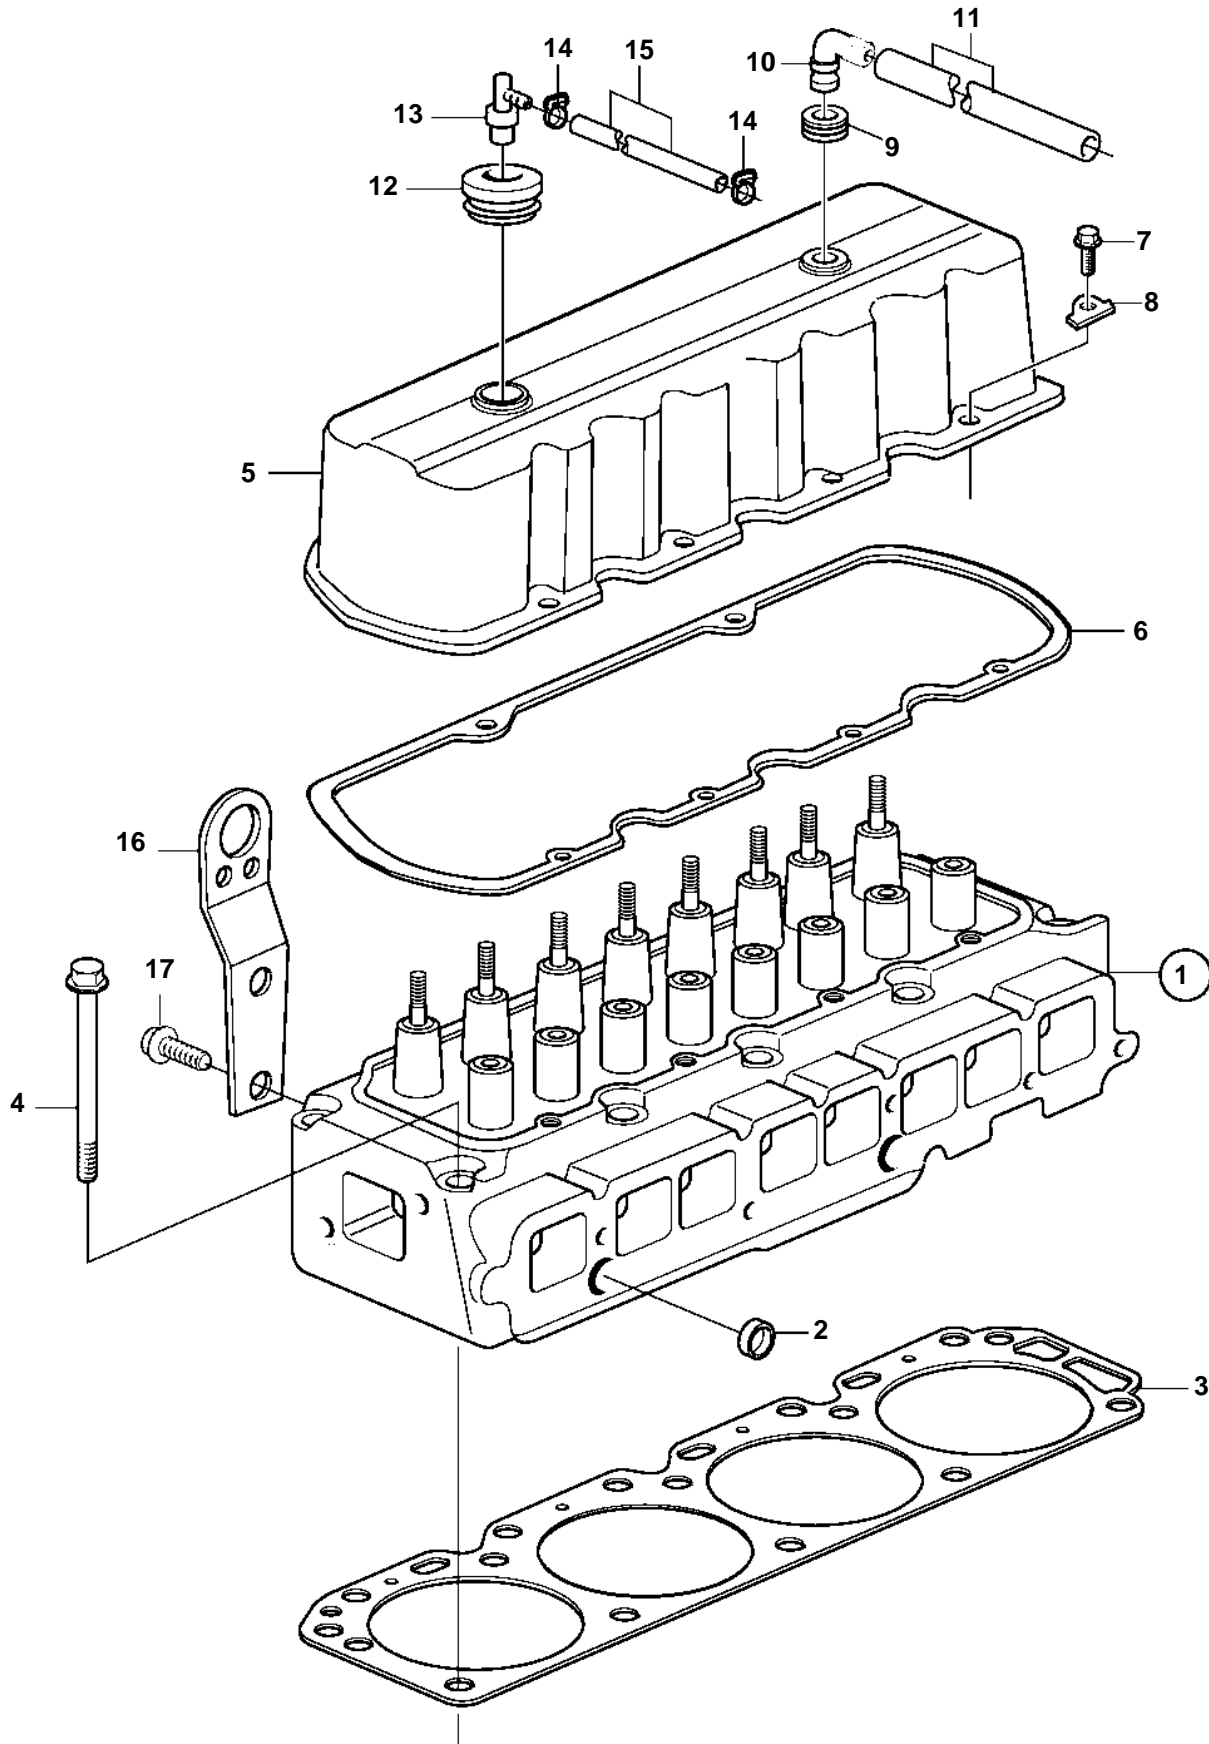

3.0GSP-A, 3.0GSM-A

3.0GSP-A, 3.0GSM-A

REF	PART NO.	QTY	DESCRIPTION	NOTES
1	3854012	1	Cylinder head	
2	3852102	2	• Core plug	
3	3853336	1	Cyl.head.gasket	
4	3857900	10	Screw	
5	3853784	1	Valve cover	
6	3852693	1	Gasket	
7	3856134	5	Screw	
8	3852442	5	Washer	
9	3852103	1	Grommet	
10	3852104	1	Elbow	
11	3857178	1	Hose	
12	3857279	1	Rubber grommet	
13	3856884	1	Valve	Crankcase ventilation
14	3852529	2	Clamp	
15	3856870	1	Hose	
16		1	Bracket	NOT SERVICED
17		2	Bolt	NOT SERVICED