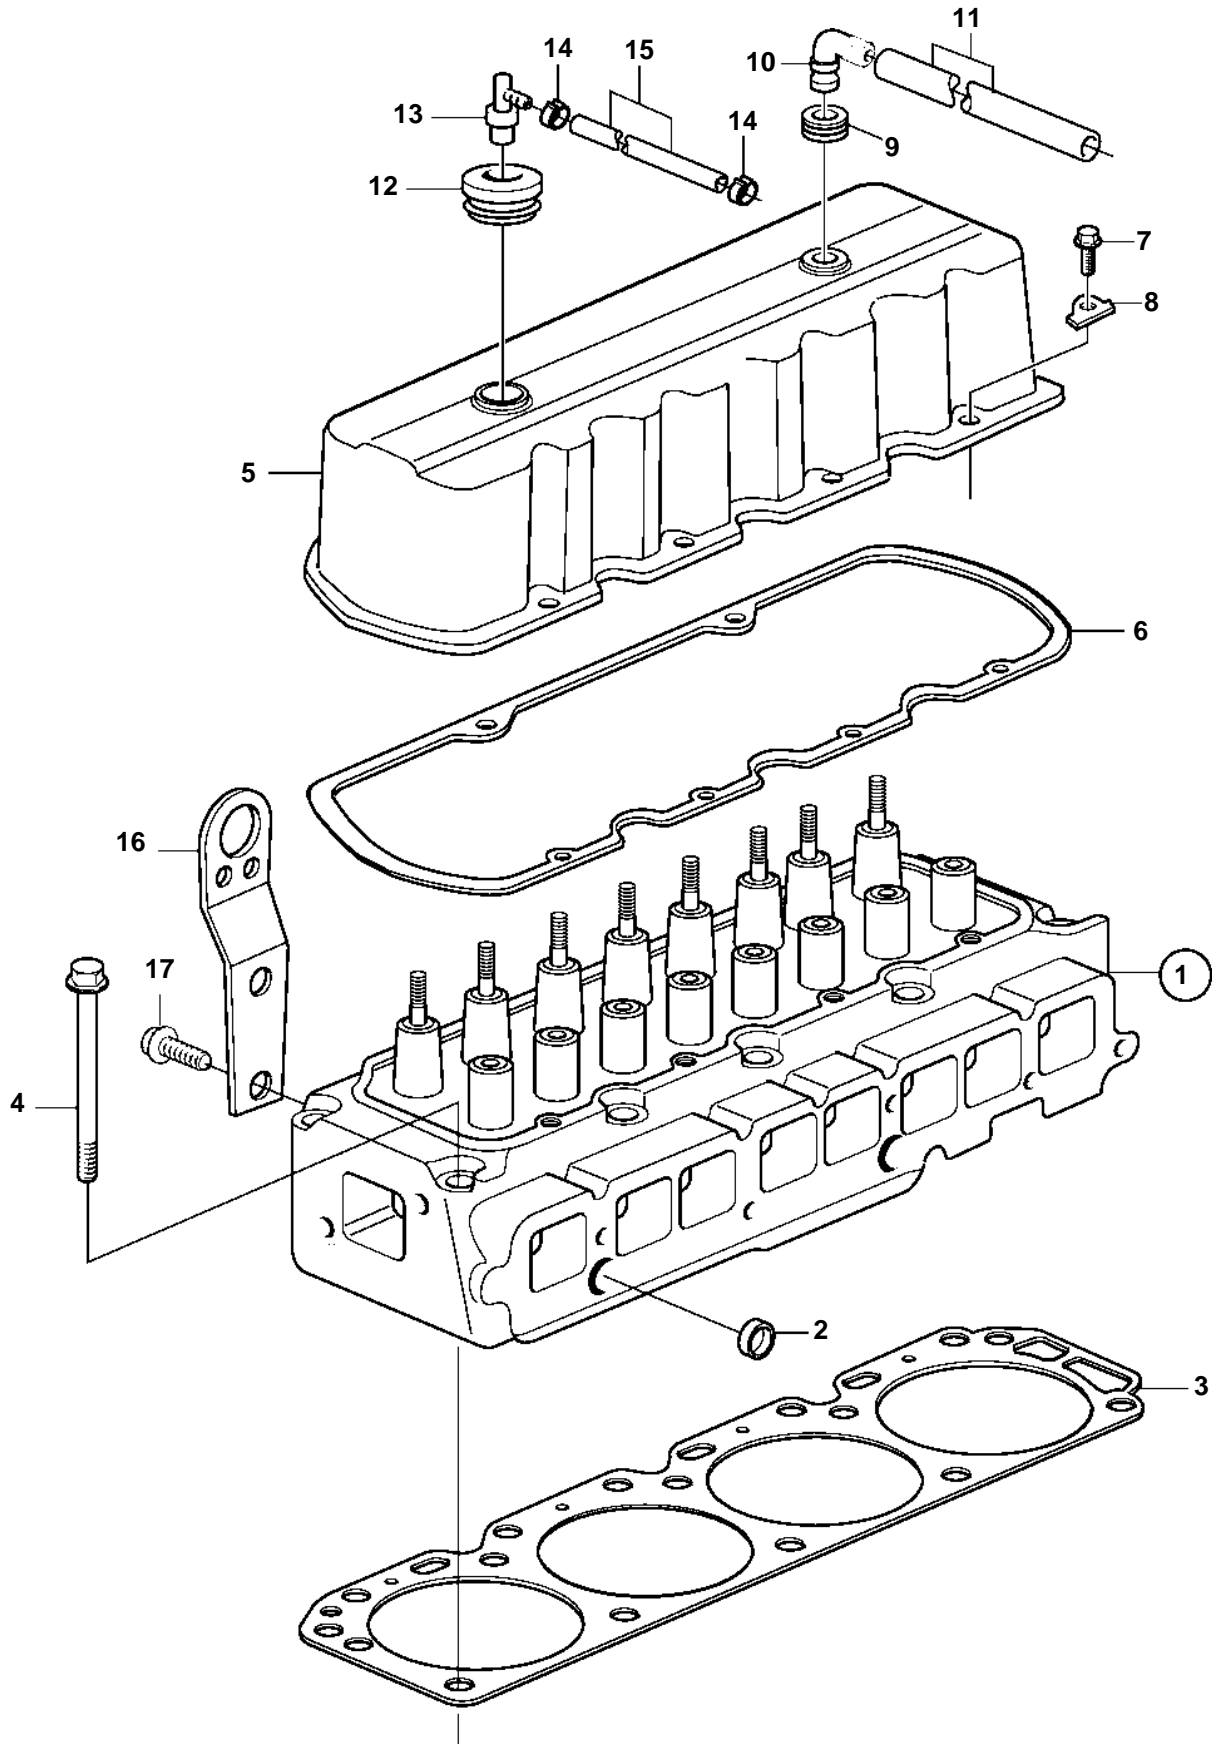

3.0GLP-A, 3.0GLP-B, 3.0GLM-A, 3.0GLM-B

3.0GLP-A, 3.0GLP-B, 3.0GLM-A, 3.0GLM-B

REF	PART NO.	QTY	DESCRIPTION	NOTES
1	3854012	1	Cylinder head	
2	3852102	2	· Core plug	
3	3853336	1	Cyl.head.gasket	
4	3857900	10	Screw	
5	3853784	1	Valve cover	
6	3852693	1	Gasket	
7	3856134	5	Screw	
8	3852442	5	Washer	
9	3852103	1	Grommet	
10	3852104	1	Elbow	
11	3862743	1	Hose	
12	3857279	1	Rubber grommet	
13	3856884	1	Valve	Crankcase ventilation
14	982663	2	Clamp	
15	3856870	1	Hose	
16		1	Bracket	NOT SERVICED
17		2	Bolt	NOT SERVICED