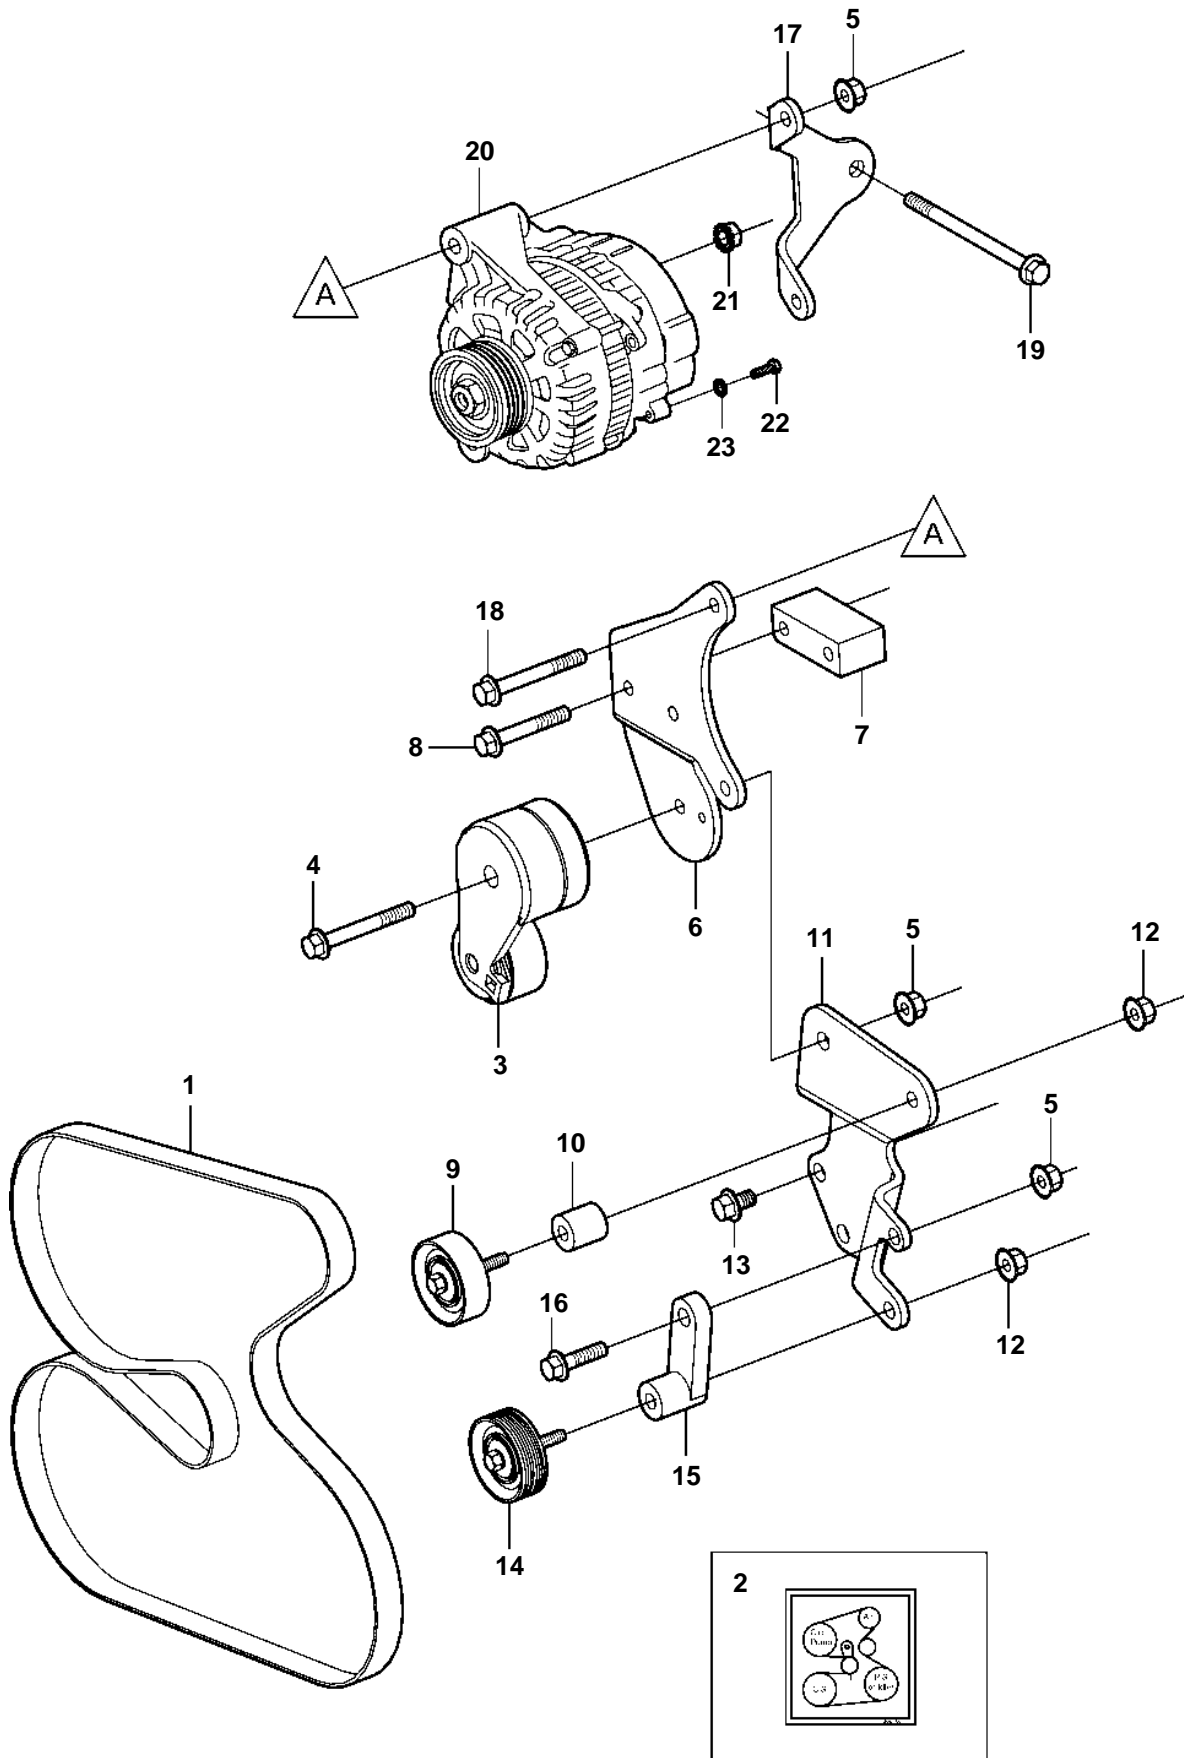

3.0GLM-A, 3.0GLM-B

3.0GLM-A, 3.0GLM-B

REF	PART NO.	QTY	DESCRIPTION
1	3860093	1	Drive belt
2	3860382	1	Decal
3	3860091	1	Belt tensioner
4	3853367	1	Screw
5	3857181	4	Flange lock nut
6	3860096	1	Bracket
7	3860160	1	Spacer
8	3860499	2	Screw
9	3860212	1	Pulley
10	3860346	1	Spacer
11	3860094	1	Bracket
12	971098	2	Flange lock nut
13	3853558	2	Flange screw
14	3860360	1	Pulley
15	3860095	1	Bracket
16	3853326	1	Screw
17	3860097	1	Bracket
18	3860169	2	Screw
19	3853430	1	Screw
20	3862613	1	Alternator
21	3853714	1	Nut
22	3852208	1	Screw
23	3852520	1	Washer