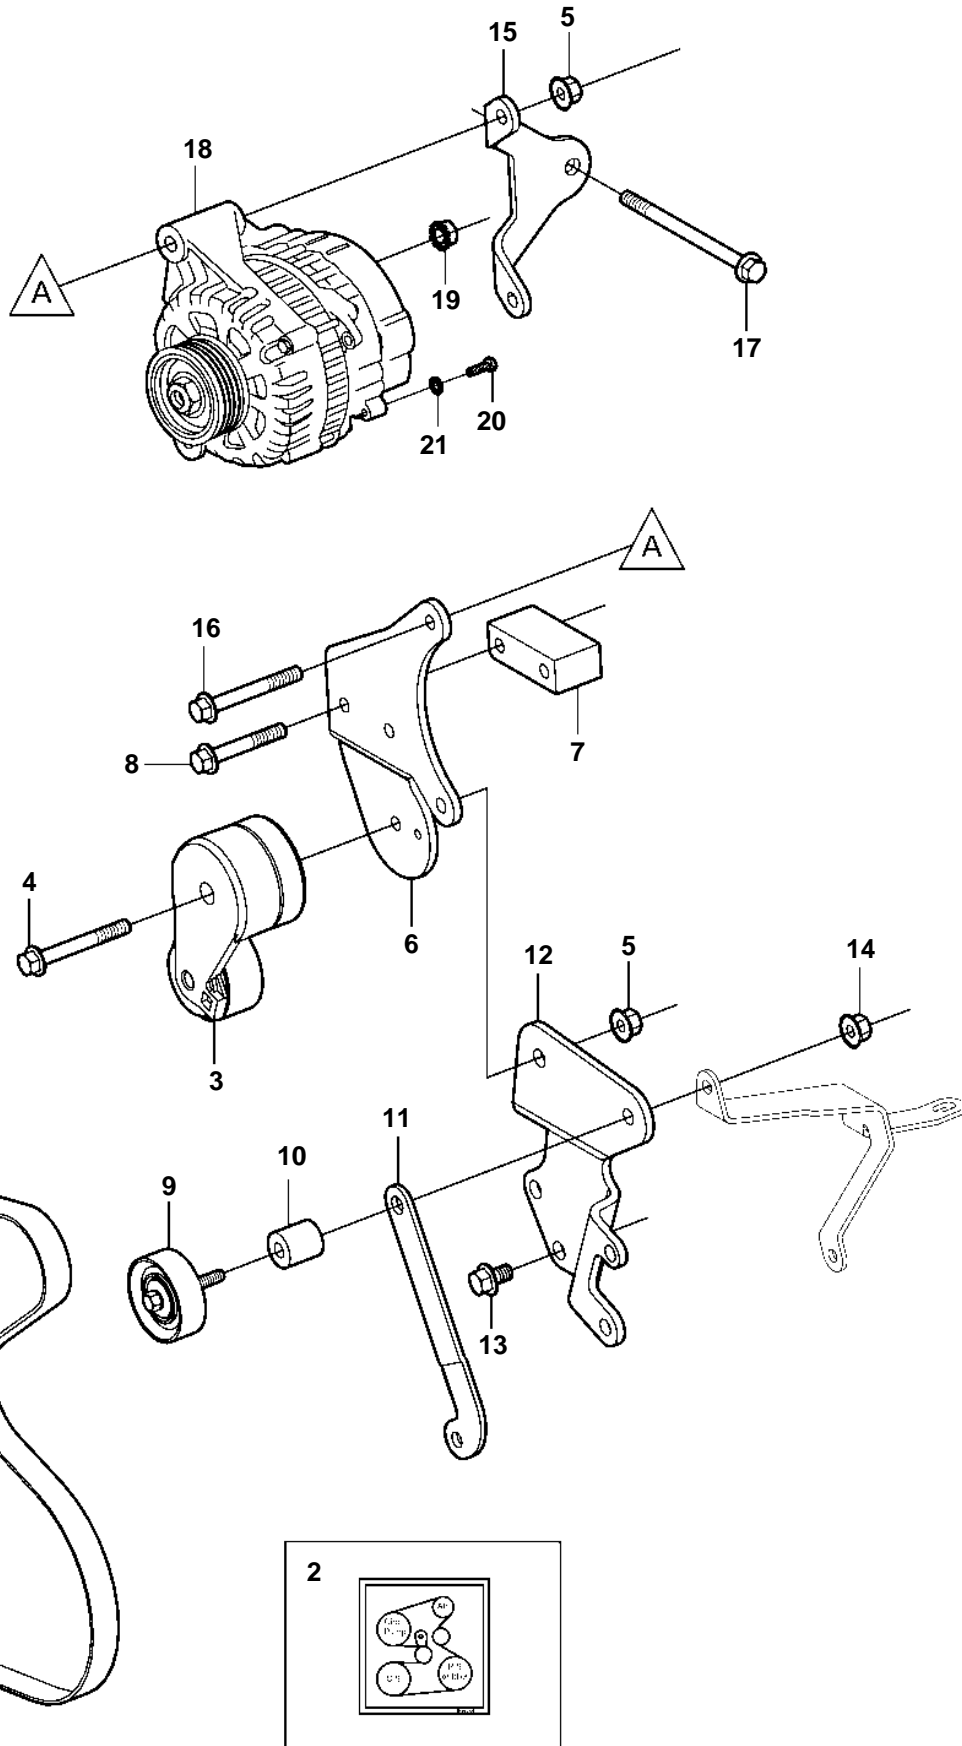

3.0GLP-A, 3.0GLP-B

3.0GLP-A, 3.0GLP-B

REF	PART NO.	QTY	DESCRIPTION
1	3860092	1	Drive belt
2	3860382	1	Decal
3	3860091	1	Belt tensioner
4	3853367	1	Screw
5	3857181	3	Flange lock nut
6	3860096	1	Bracket
7	3860160	1	Spacer
8	3860499	2	Screw
9	3860212	1	Pulley
10	3860481	1	Spacer
11	3860480	1	Brace
12	3860170	1	Bracket
13	3853558	2	Flange screw
14	971098	1	Flange lock nut
15	3860097	1	Bracket
16	3860169	2	Screw
17	3853430	1	Screw
18	3862613	1	Alternator
19	3853714	1	Nut
20	3852208	1	Screw
21	3852520	1	Washer, external tooth