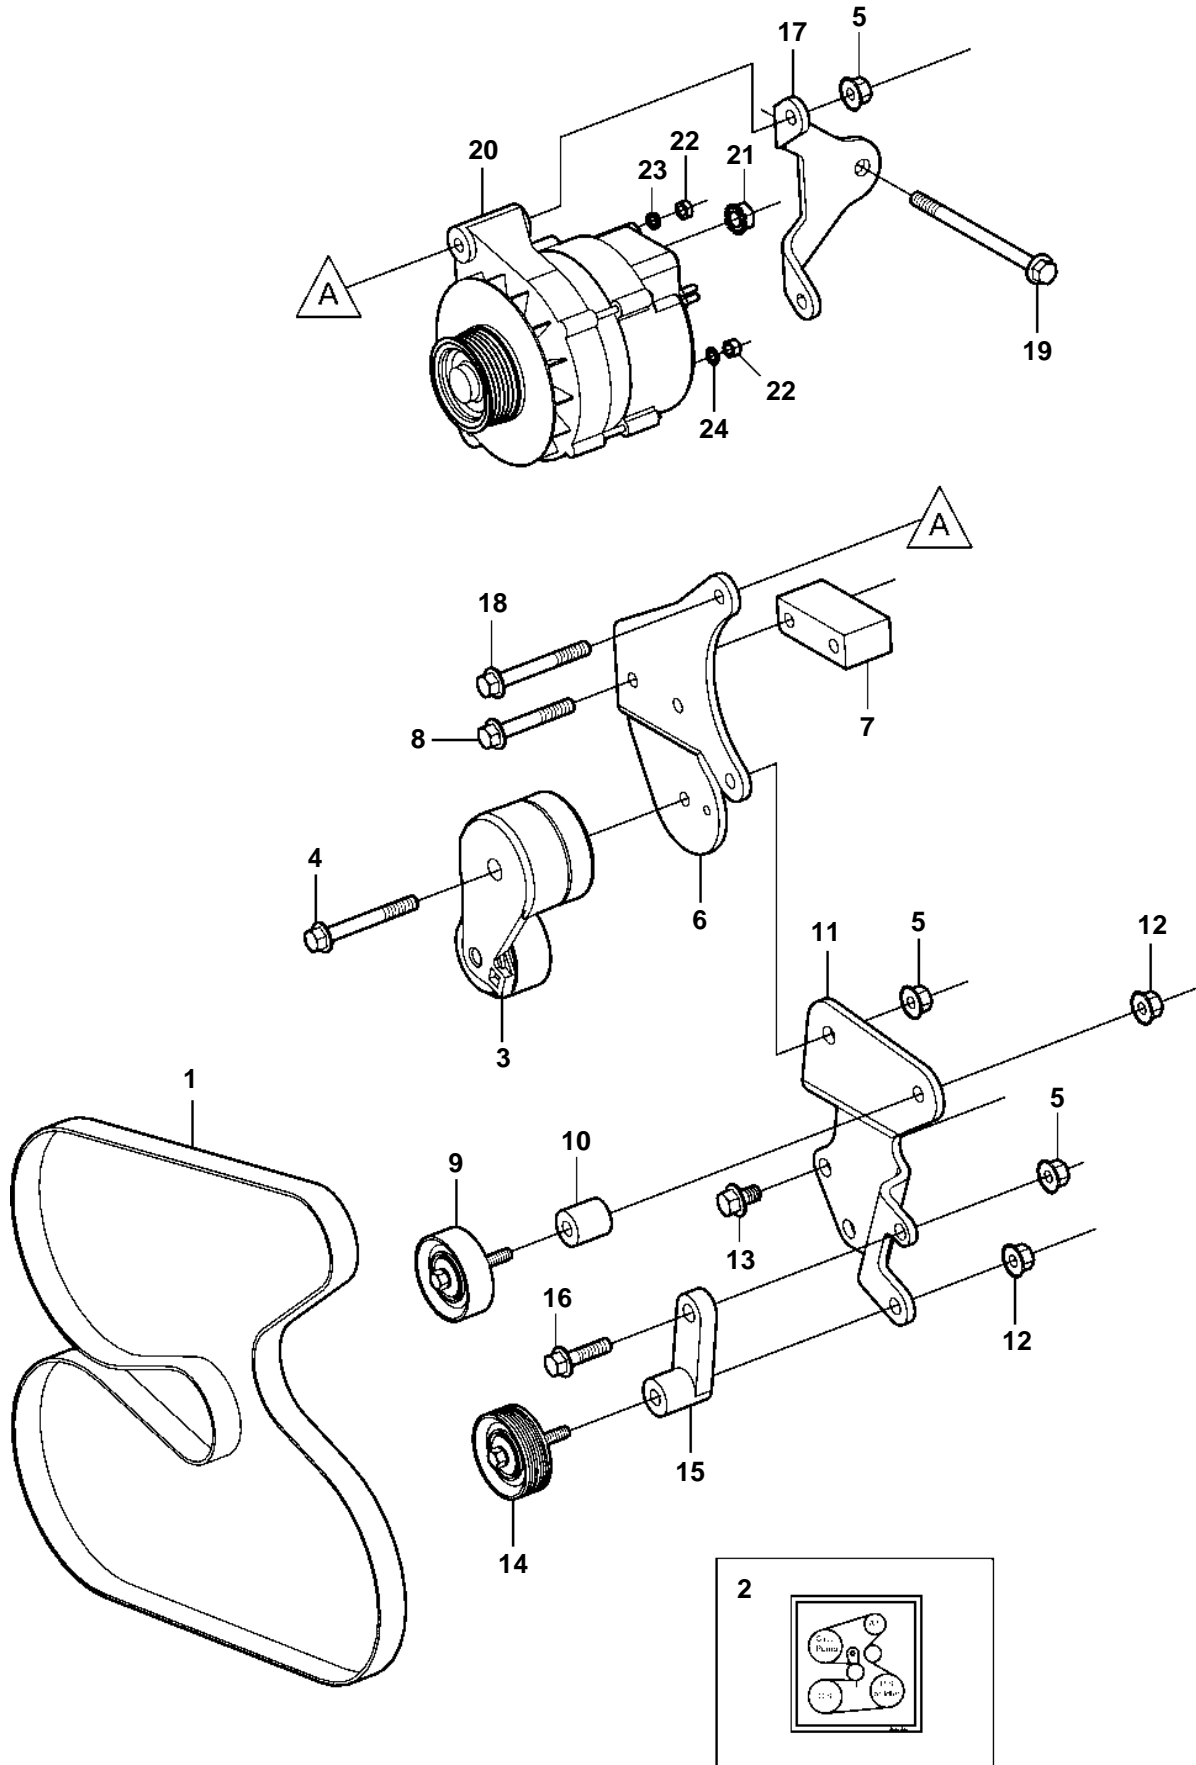

3.0GSM-A, 3.0GSM-B, 3.0GSM-C

## 3.0GSM-A, 3.0GSM-B, 3.0GSM-C

REF	PART NO.	QTY	DESCRIPTION
1	3860093	1	Drive belt
2	3860382	1	Decal
3	3860091	1	Belt tensioner
4	3853367	1	Screw
5	3857181	4	Flange lock nut
6	3860096	1	Bracket
7	3860160	1	Spacer
8	3860499	2	Screw
9	3860212	1	Pulley
10	3860346	1	Spacer
11	3860094	1	Bracket
12	971098	2	Flange lock nut
13	3853558	2	Flange screw
14	3860360	1	Pulley
15	3860095	1	Bracket
16	3853326	1	Screw
17	3860097	1	Bracket
18	3860169	2	Screw
19	3853430	1	Screw
20	3860082	1	Alternator
21	3853714	1	Nut
22	3852185	4	Nut
23	3852001	3	Lock washer
24	3852520	1	Washer, external tooth