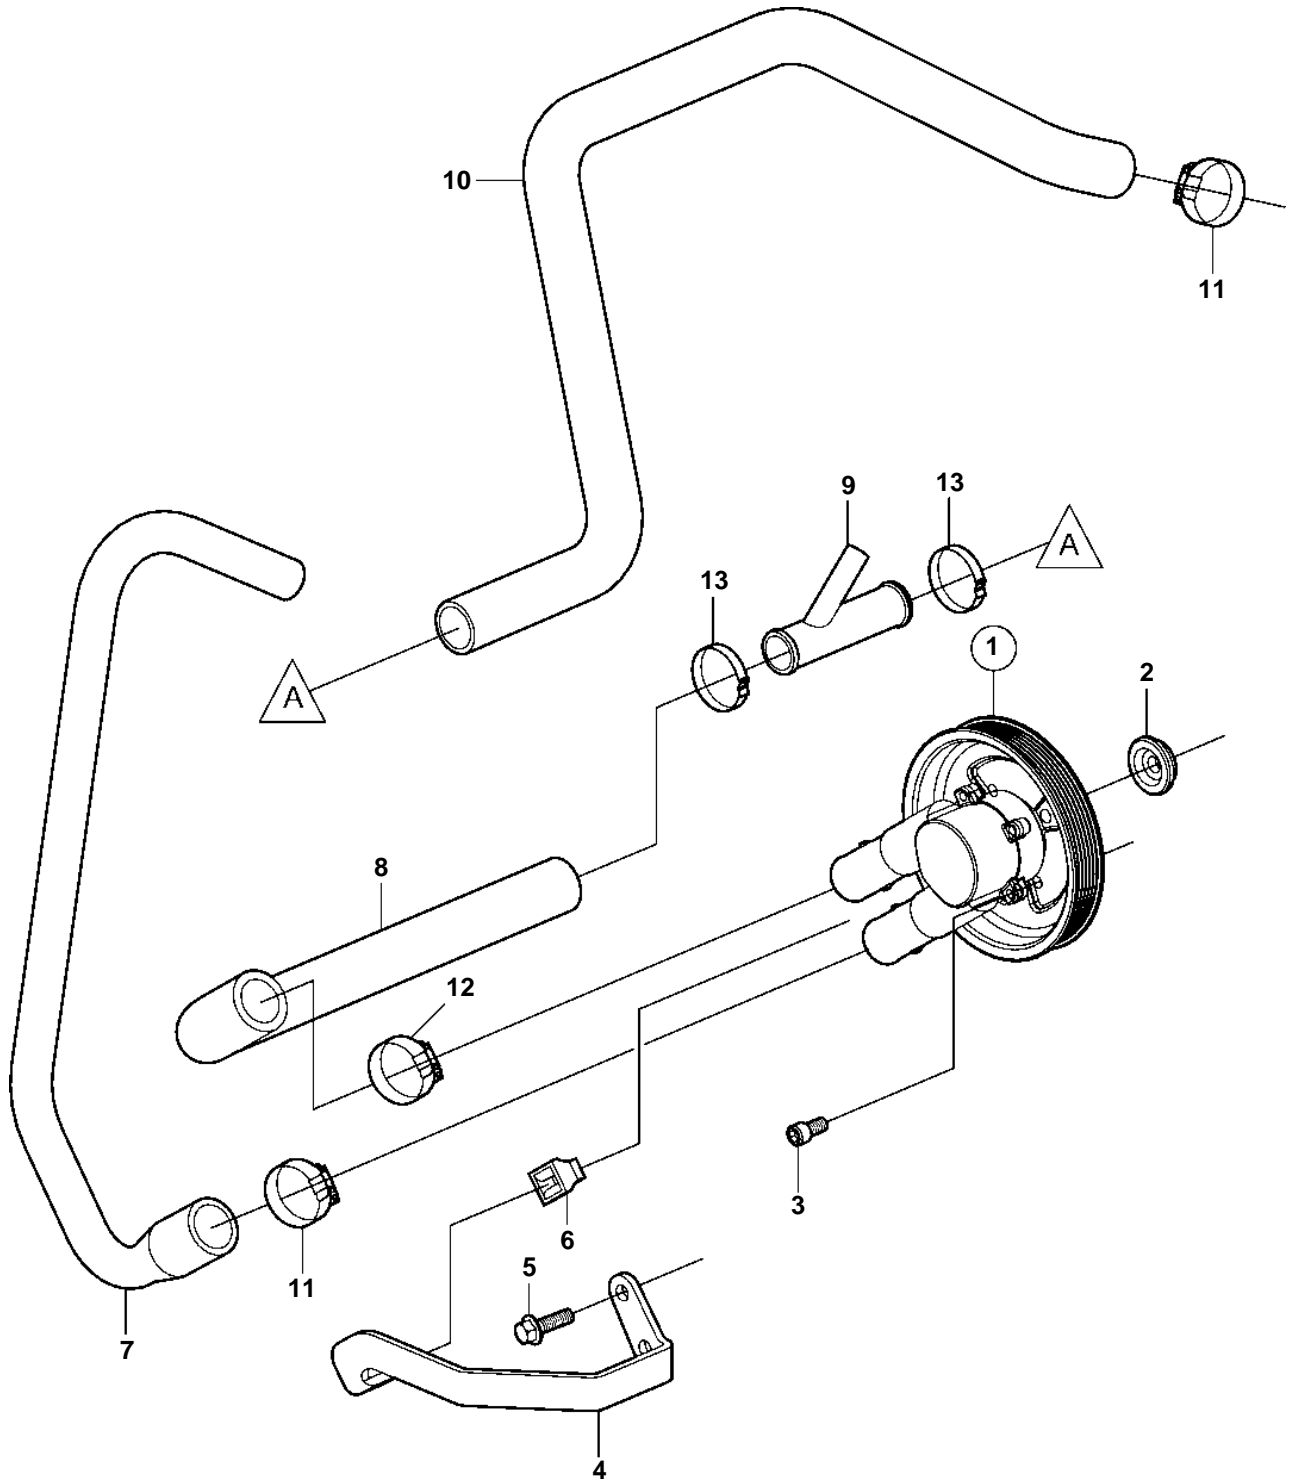

3.0GLM-A, 3.0GLM-B

Upd: 2008-10-23

19130

19130
7744380 - 26 - 5663

3.0GLM-A, 3.0GLM-B

REF	PART NO.	QTY	DESCRIPTION	NOTES
1	3862485	1	Sea water pump	
2	3860262	1	Washer	
3	3860432	3	Screw	
4	3860186	1	Bracket	
5	3853558	2	Flange screw	
6	3857954	1	Stop lug	
7	3862553	1	Hose	
8	3862804	1	Hose	
9	3862699	1	T-pipe	
10	3862845	1	Hose	
11	3853786	2	Clamp	
12	3850422	1	Clamp	
13	982645	2	Clamp	
14	3850115	1	Strip clamp	
15	3858532	X	Cover	W=0.465" (11.8mm)