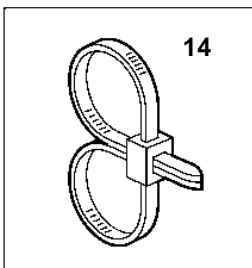

3.0GLM-A, 3.0GLM-B

Upd: 2008-10-23

19130

19130
7744380 - 26 - 5663

3.0GLM-A, 3.0GLM-B

REF	PART NO.	QTY	DESCRIPTION	NOTES
1	3862485	1	Sea water pump	
2	3860262	1	Washer	
3	3860432	3	Screw	
4	3860186	1	Bracket	
5	3853558	2	Flange screw	
6	3857954	1	Stop lug	
7	3862553	1	Hose	
8	3862804	1	Hose	
9	3862699	1	T-pipe	
10	3862845	1	Hose	
11	3853786	2	Clamp	
12	3850422	1	Clamp	
13	982645	2	Clamp	
14	3850115	1	Strip clamp	
15	3858532	X	Cover	W=0.465" (11.8mm)