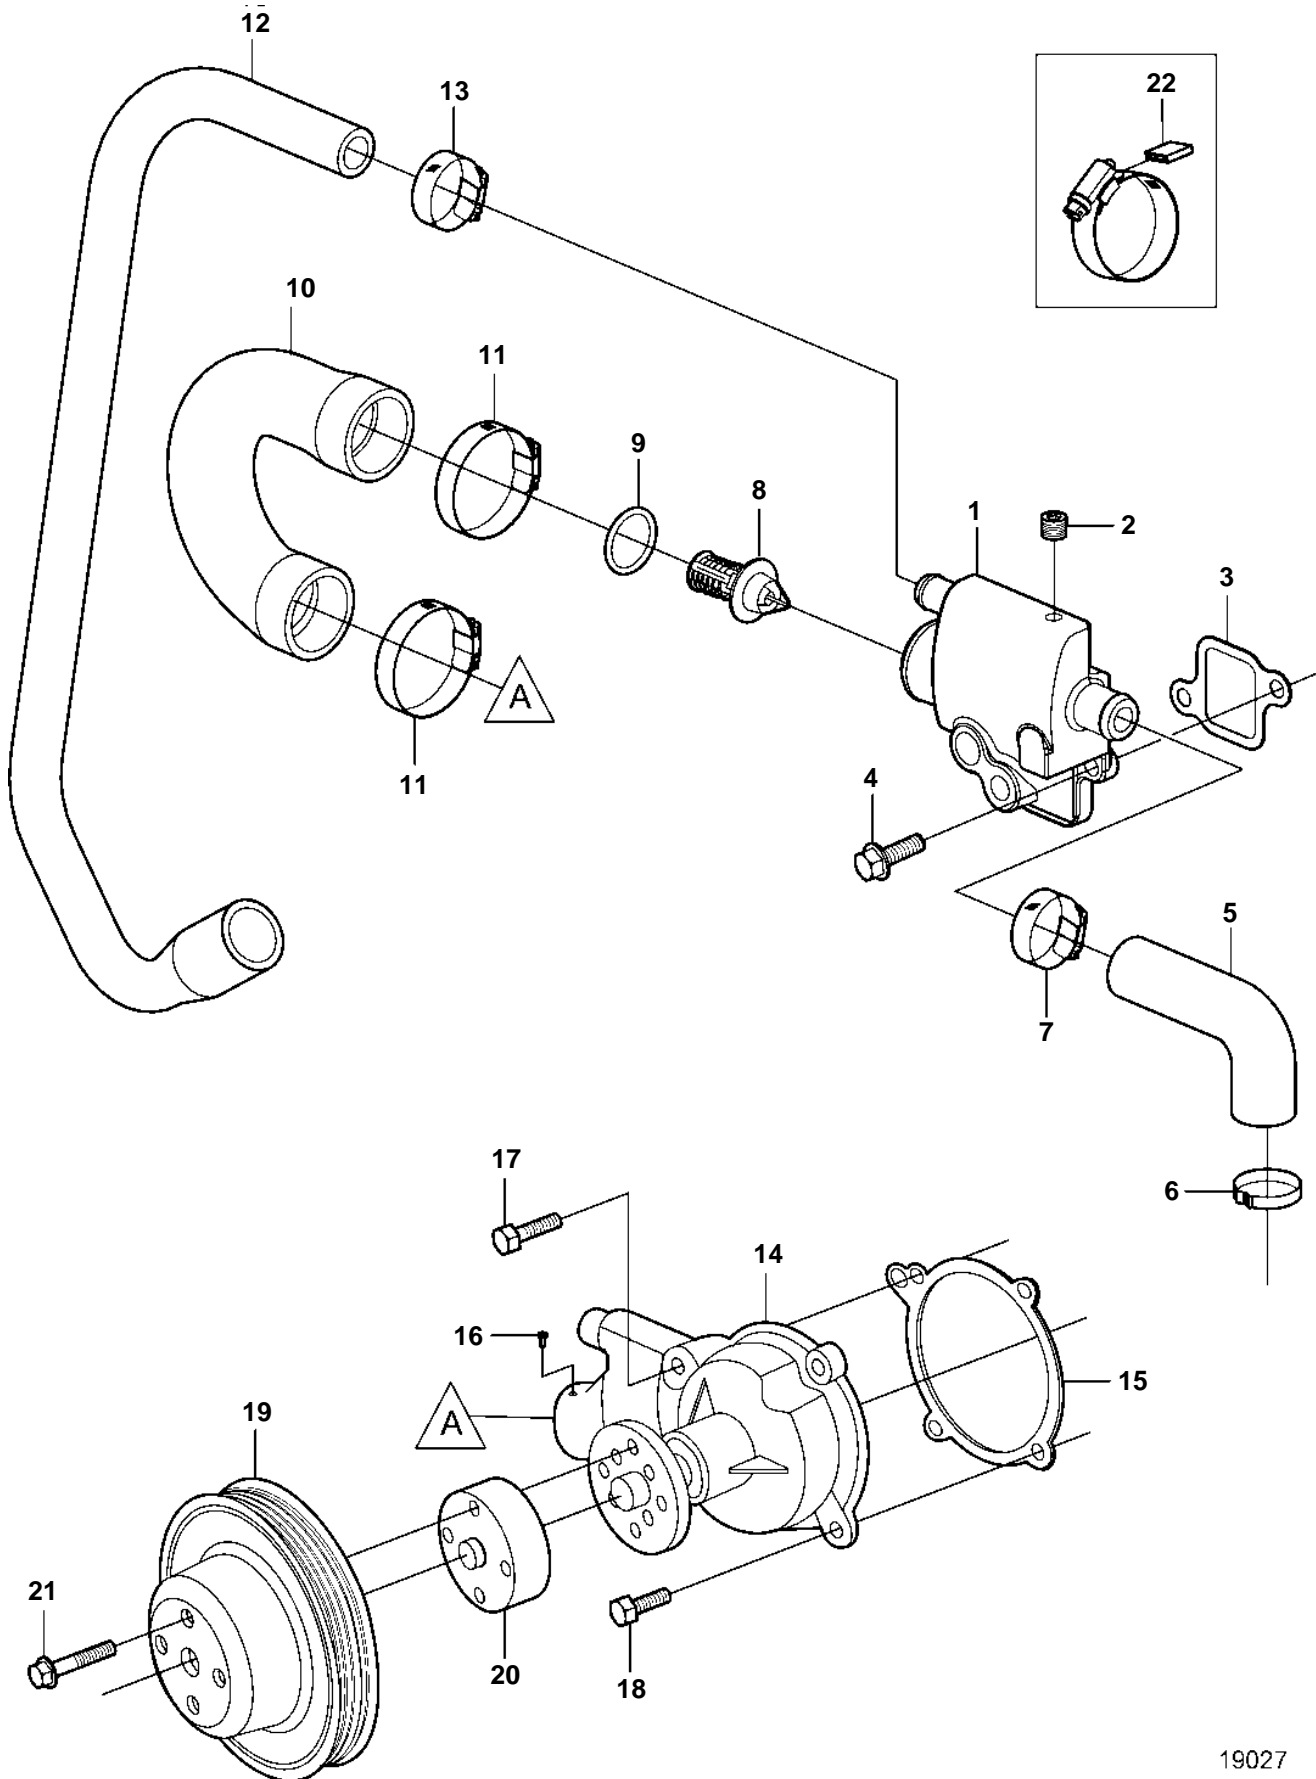

3.0GSP-A, 3.0GSP-B, 3.0GSP-C, 3.0GSM-A, 3.0GSM-B, 3.0GSM-C

3.0GSP-A, 3.0GSP-B, 3.0GSP-C, 3.0GSM-A, 3.0GSM-B, 3.0GSM-C

REF	PART NO.	QTY	DESCRIPTION	NOTES
1	3861409	1	Thermostat housing	
2	3850740	1	Plug	
3	3852096	1	Gasket	
4	3853266	2	Screw	
5	3861423	1	Hose	
6	982644	1	Clamp	
7	3853780	1	Clamp	
8	3853799	1	Thermostat	
9	3856537	1	O-ring	
10	3857391	1	Hose	
11	3852098	2	Clamp	
12	3860162	1	Hose	
13	3852602	1	Clamp	
14	3858340	1	Circulation pump	
15	3853342	1	Gasket	
16	3852024	1	Rivet	
17	3852063	2	Screw	L=1.50" (38mm)
18	3858499	2	Screw	L=0.875" (22mm)
19	3857647	1	Pulley	
20	3860233	1	Spacer	
21	3860348	4	Screw	
22	3858532	X	Cover	W=0.465" (11.8mm)
	3861999	X	Cover	W=0.300" (7.6mm)