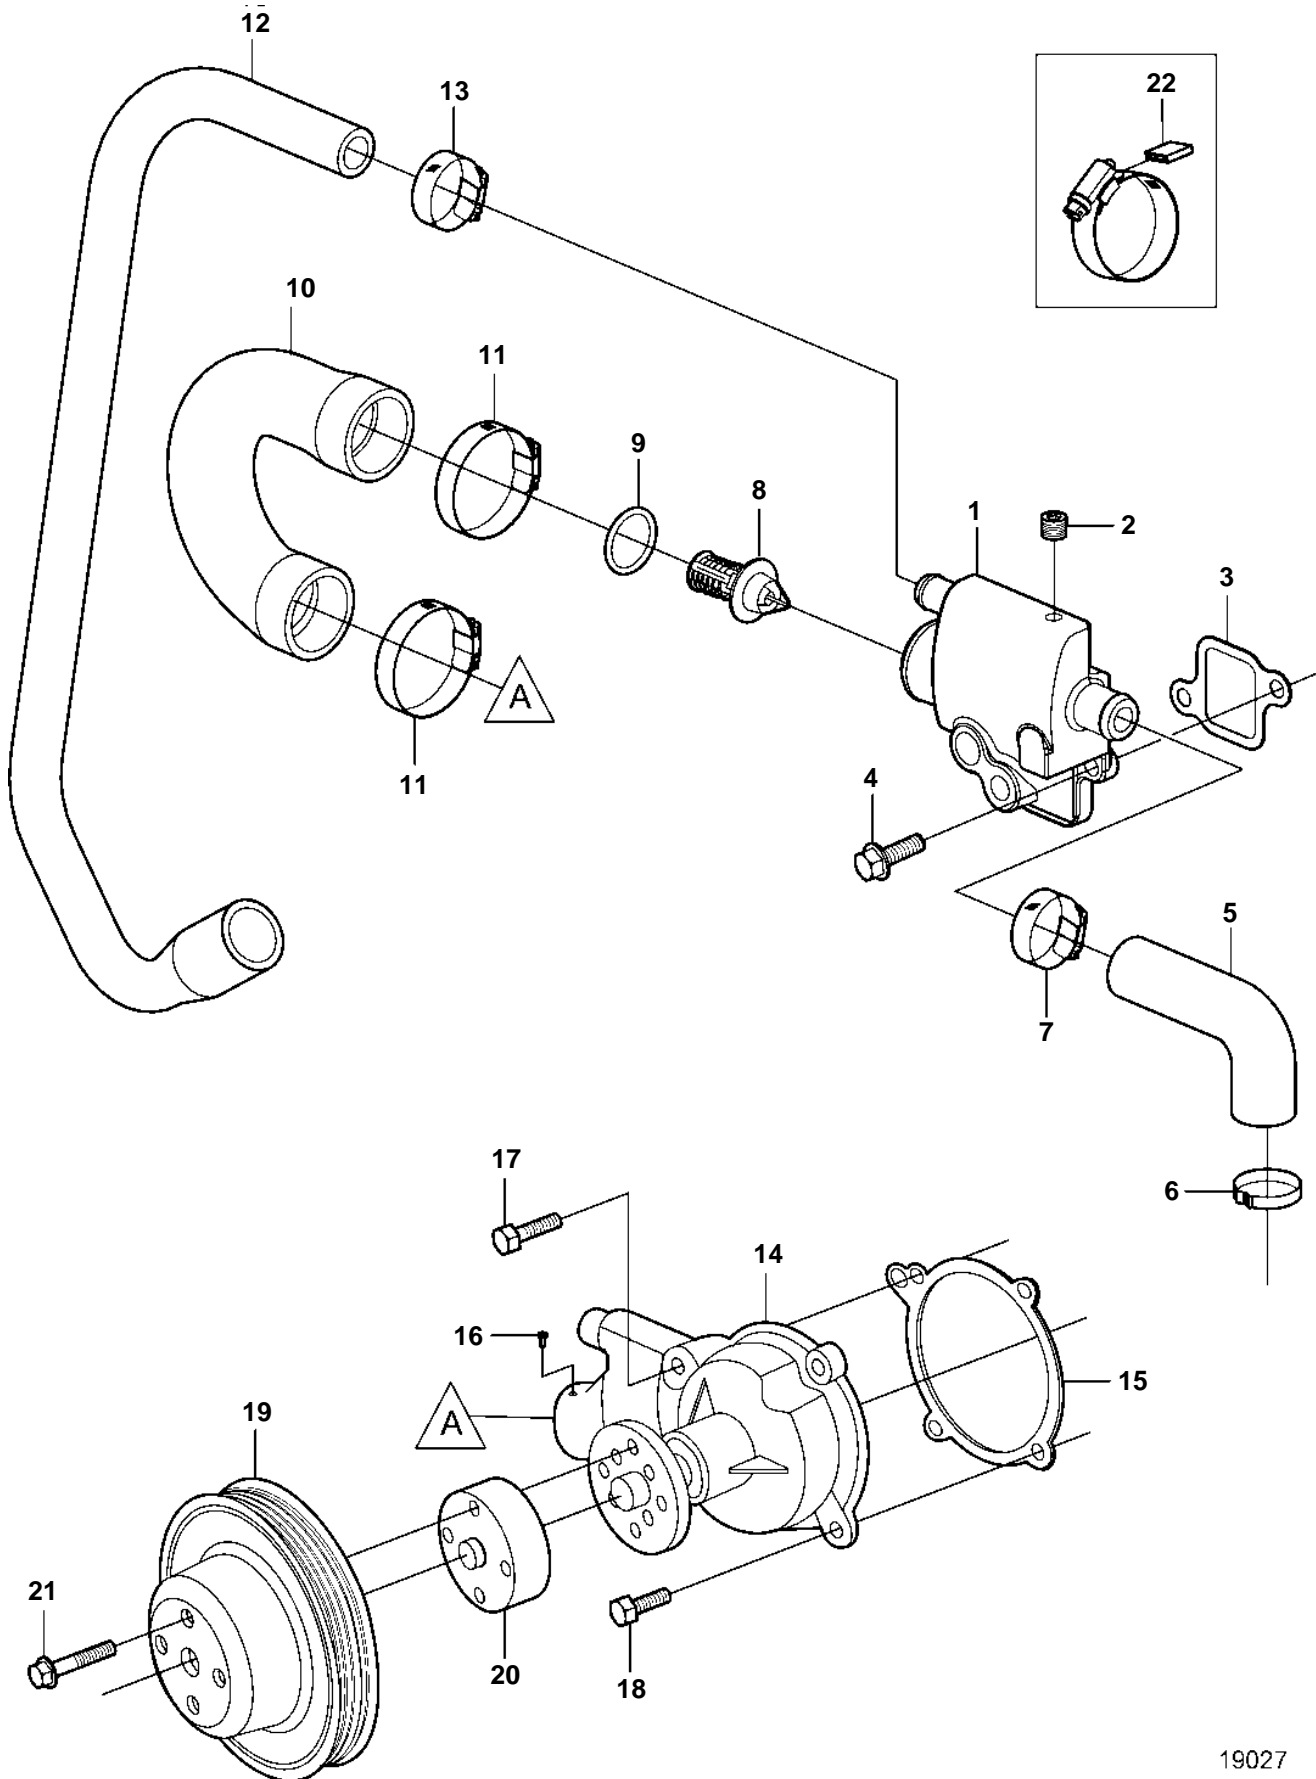

3.0GLP-A, 3.0GLP-B, 3.0GLM-A, 3.0GLM-B

3.0GLP-A, 3.0GLP-B, 3.0GLM-A, 3.0GLM-B

REF	PART NO.	QTY	DESCRIPTION	NOTES
1	3861409	1	Thermostat housing	
2	3850740	1	Plug	
3	3852096	1	Gasket	
4	3853266	2	Screw	
5	3861423	1	Hose	
6	982644	1	Clamp	
7	3853780	1	Clamp	
8	3853799	1	Thermostat	
9	3856537	1	O-ring	
10	3857391	1	Hose	
11	3852098	2	Clamp	
12	3862553	1	Hose	
13	3852602	1	Clamp	
14	3858340	1	Circulation pump	
15	3853342	1	Gasket	
16	3852024	1	Rivet	
17	3852063	2	Screw	L=1.50" (38mm)
18	3858499	2	Screw	L=0.875" (22mm)
19	3857647	1	Pulley	
20	3860233	1	Spacer	
21	3860348	4	Screw	
22	3858532	X	Cover	W=0.465" (11.8mm)
	3861999	X	Cover	W=0.300" (7.6mm)