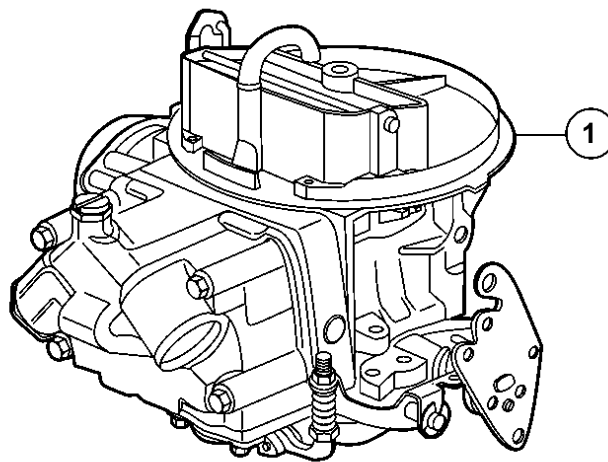

3.0GLMMDA

3.0GLMMDA

REF	PART NO.	QTY	DESCRIPTION	SEE SEC.	NOTES
1		1	Carburetor		
			· Bulletin P-23-1-1	P-23-1-1-EN	Power valve kits, Holley
2	3854116	1	· Carburetor kit		
3	3853283	2	· · Gasket		
4	3854257	1	· · Diaphragm		
5	3854018	1	· Float		
6	3854019	1	· Fuel filter		
7	3853992	1	· Choke		