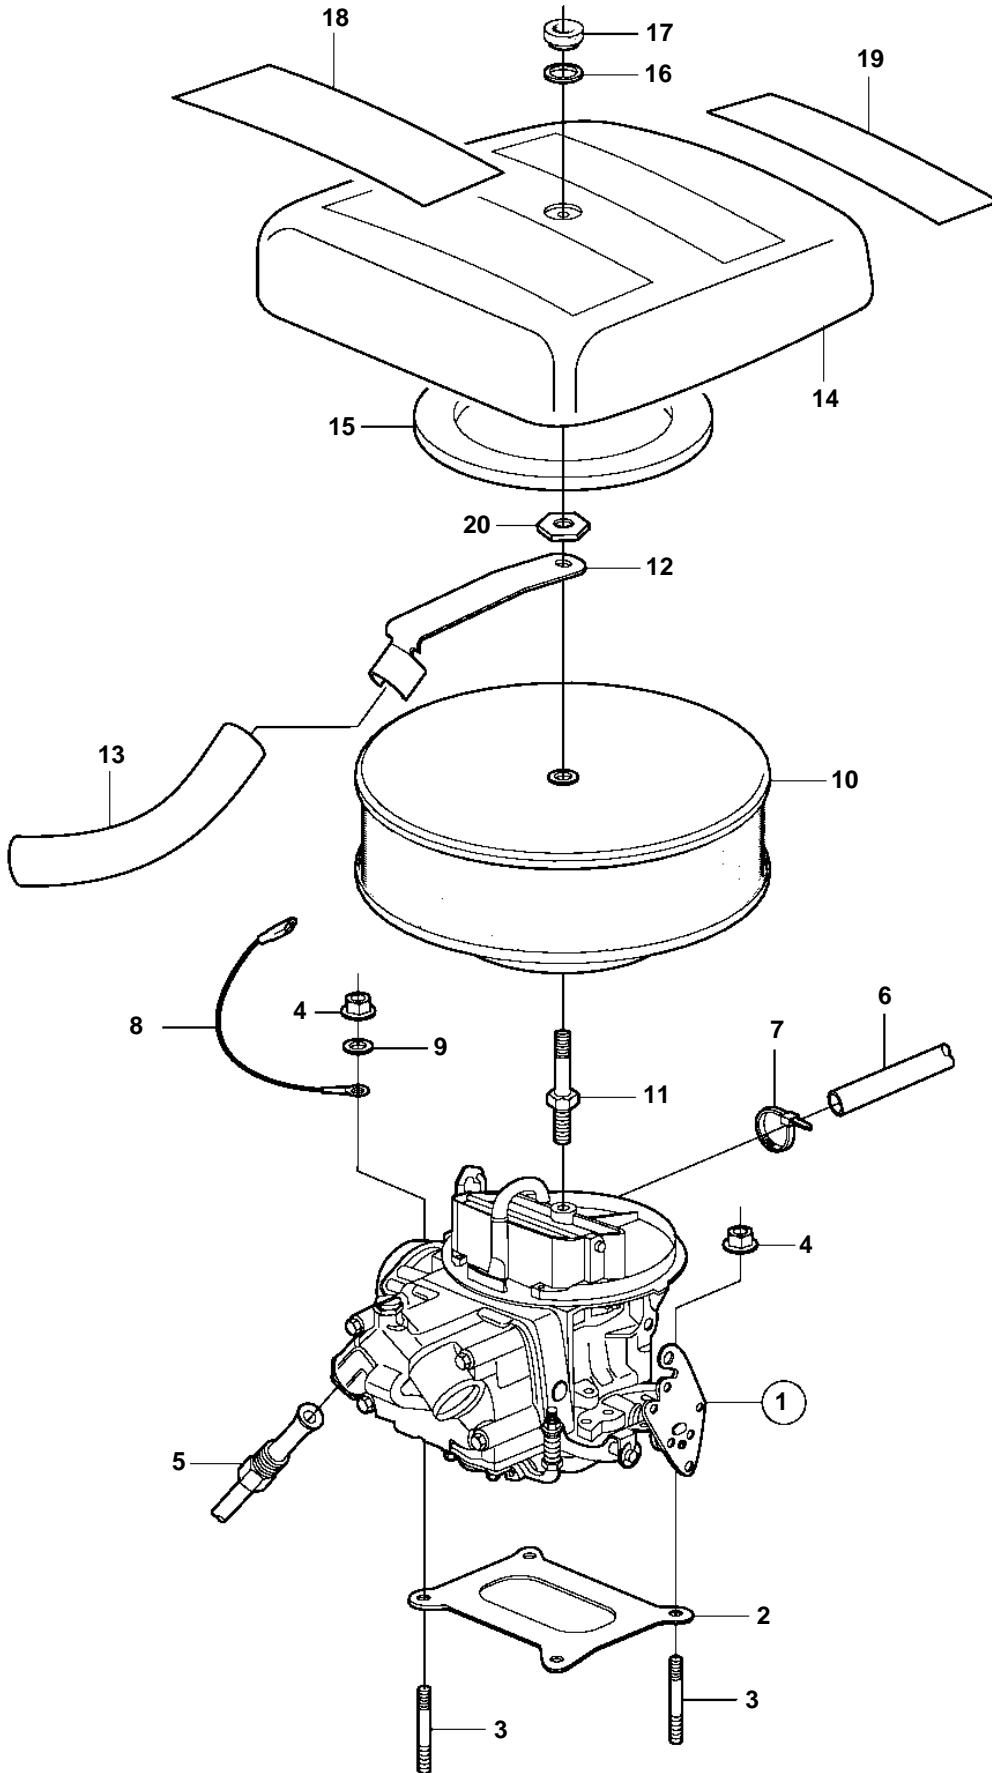

3.0GLMMDA

3.0GLMMDA

REF	PART NO.	QTY	DESCRIPTION	SEE SEC.	NOTES
1		1	Carburetor · Bulletin P-23-1-1	P-23-1-1-EN	Power valve kits, Holley
2	3853283	1	Gasket		
3	3853373	4	Stud		
4	3852142	4	Nut		
5	3852400	1	Fuel pipe		
6	3854242	1	Hose		L=39"
7	948211	1	Strip clamp		
8	3853845	1	Cable		
9	3852191	1	Washer		
10		1	Flame shield		
11	3852708	1	Stud		
12	3852438	1	Connector		
13	3853254	1	Hose		
14	3850478	1	Cover		
15	3850458	1	· Spacer		
16	3852007	1	Washer		
17	3852749	1	Nut		
18	3850531	1	Decal		3.0GL
19	3850544	1	Decal		Volvo Penta
20	3853561	1	Nut		