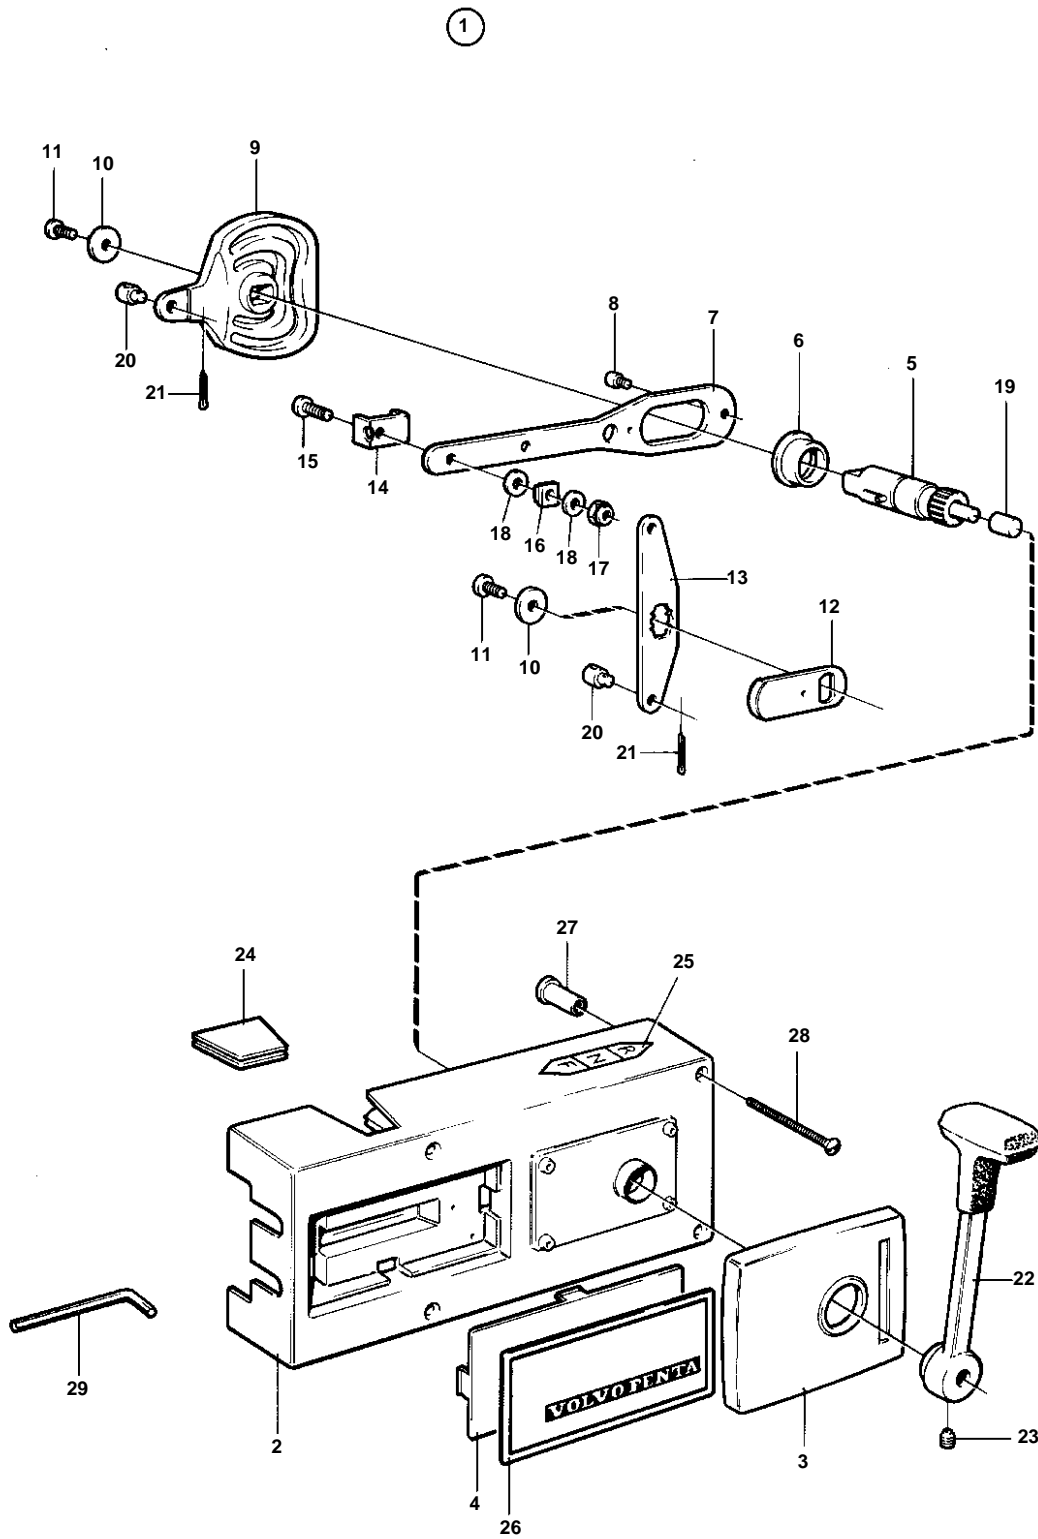

COMMON

5917

**COMMON**

REF	PART NO.	QTY	DESCRIPTION	NOTES
1	853082	1	Control	
2		1	· COVER	
3		1	· COVER	
4		1	· COVER PLATE	
5		1	· SHAFT	
6	839701	1	· Bushing	
7		1	· LINK	
8	851713	1	· Spare parts kit	
9		1	· ECCENTER	
10		2	· WASHER	
11		2	· SCREW	
12		1	· BREAKER ARM	
13		1	· COUPLING ARM	
14	839700	1	· Retainer	REPL BY 853423+852924
15	839664	1	· Screw	
16	839666	1	· Washer	
17	963104	1	· Nut	
18		2	· WASHER	
19	839632	1	· Button	
20	839638	2	· Cube	
21	17253	2	· Cotter pin	
22	839520	1	· Lever	
23	839693	1	· Lock screw	
24	3576182	2	· Cover	
25		1	· DECAL	
26		1	· DECAL	
27		4	· RUBBER EXPANDER	
28		4	· SCREW	
29	3552006	1	· Allen wrench	