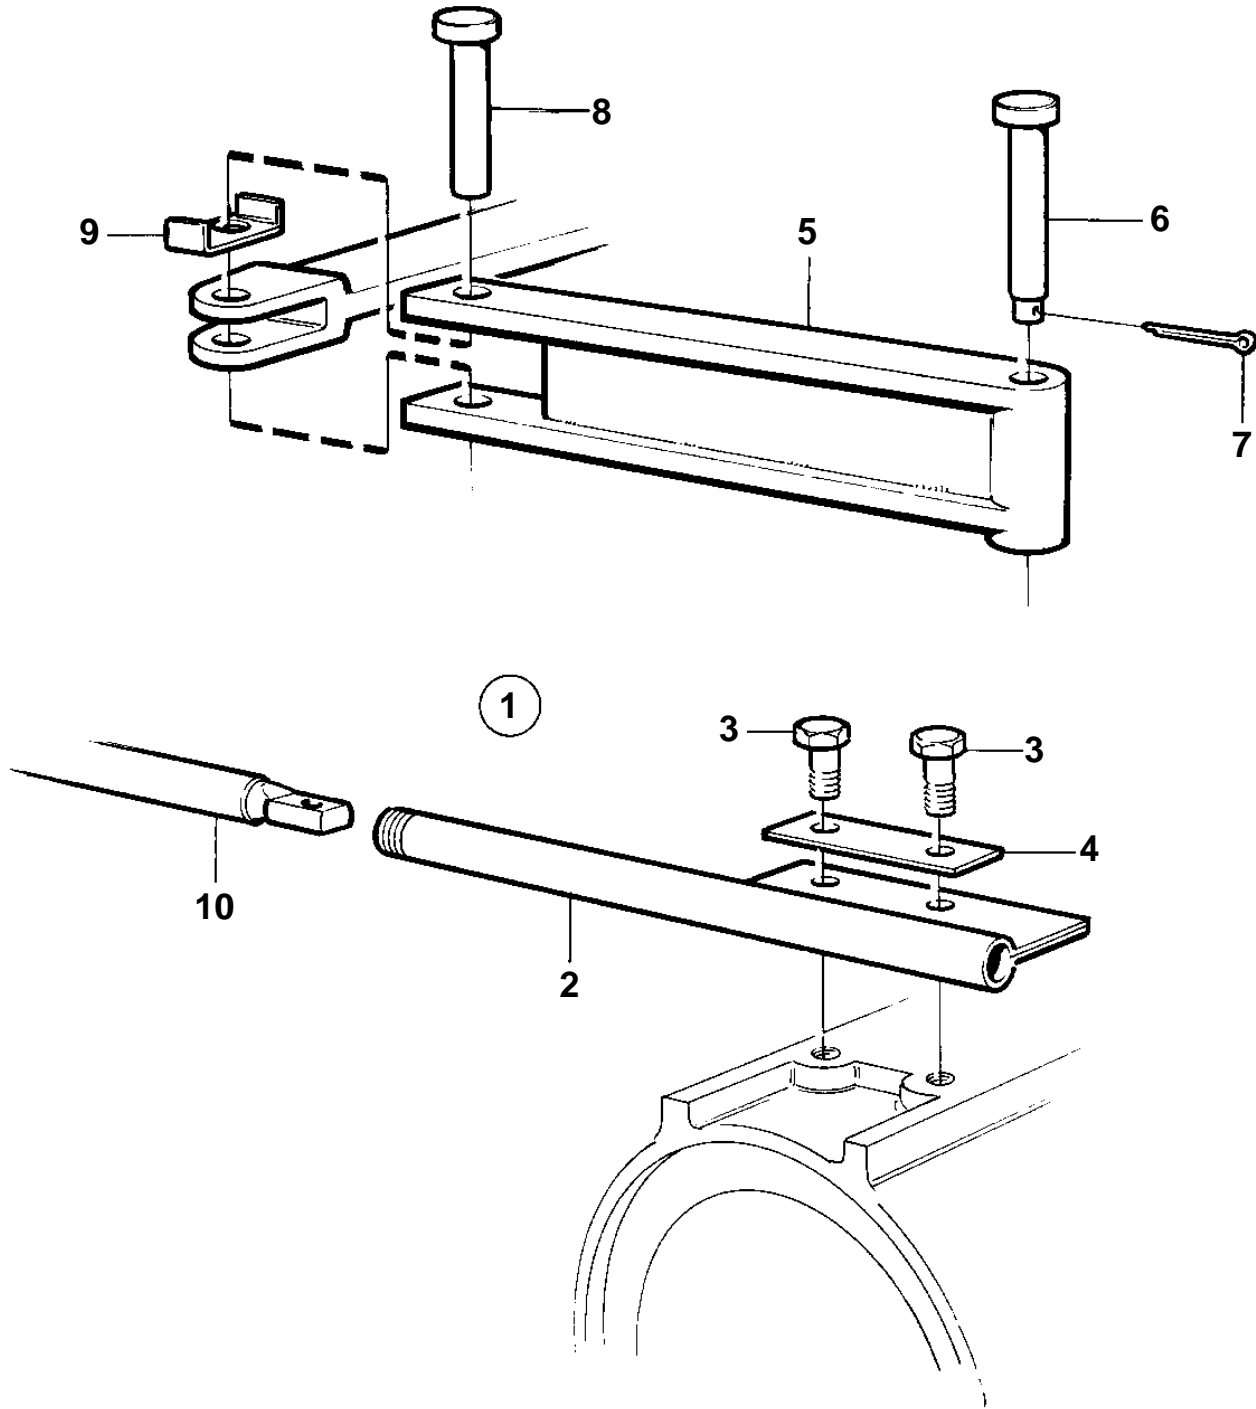

230B, 250B

10693

230B, 250B

REF	PART NO.	QTY	DESCRIPTION
1	872388	1	Steering cable attac
2	1140568	1	• Pipe
3	970971	2	• Hexagon screw
4	872311	1	• Tab washer
5	1140567	1	• Link rod
6	1140566	1	• Split pin
7	944149	1	• Split pin
8	1140565	1	• Bolt
9	1140579		• Lock washer
10		X	STEERING CABLE